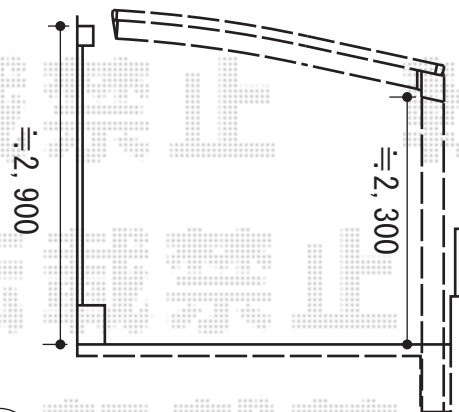

# カーポート工事 施工概略図

トステム カーブポートシグマIII 積雪～20cm対応  
幅= 2,401mm  
奥行= 4,980mm  
色： シャイングレー  
屋根材： ガリレポリカ（クリアマット・すりガラス調）  
柱仕様： ロング柱23仕様（有効高 約2,300mm）

トステム カーブポートシグマIII用 標準タイプ 収納式物干し（2本入り）  
色： シャイングレー  
数量： 1セット

物干し取付位置につきましては、  
施工当日決定いたします。

2014-8-240174

担当者

岩崎