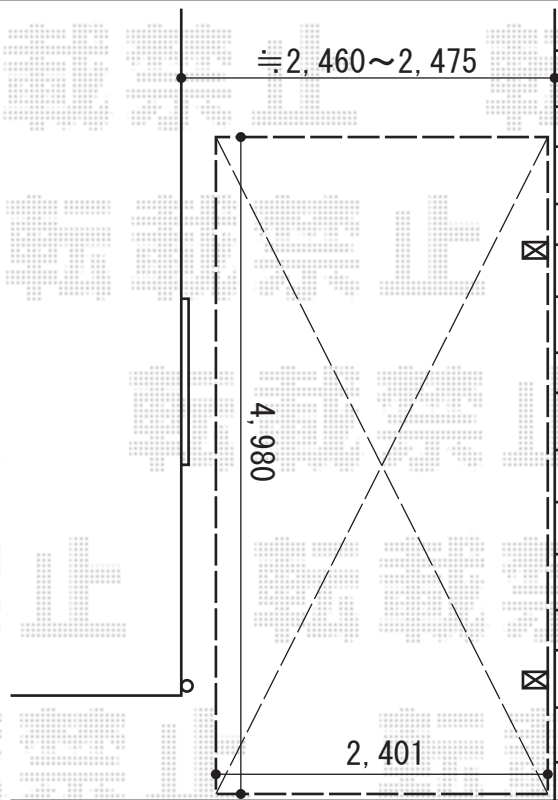

# カーポート工事 施工概略図

トステム カーブポートシグマIII 積雪～20cm対応  
幅= 2,401mm  
奥行= 4,980mm  
色： シャイングレー  
屋根材： ガリレポリカ（クリアマット・すりガラス調）  
柱仕様： ロング柱23仕様（有効高 約2,300mm）

トステム カーブポートシグマIII用 標準タイプ 収納式物干し（2本入り）  
色： シャイングレー  
数量： 1セット

物干し取付位置につきましては、  
施工当日決定いたします。

2014-8-240174

担当者

岩崎