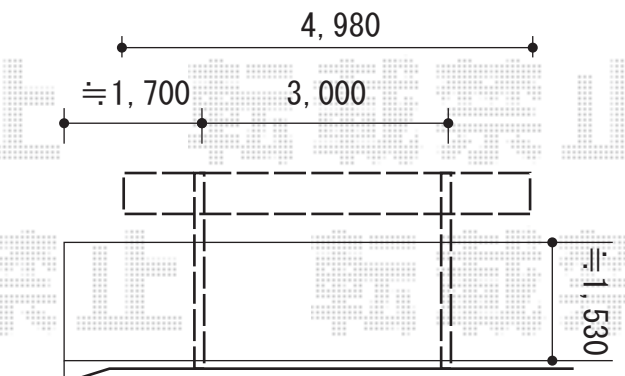

カーポート 施工概略図

トステム カーポートシグマIII 積雪~20cm対応
 幅= 2,401mm
 奥行= 4,980mm
 色: シャイングレー
 屋根材: ポリカーボネート (ブルースモーク)
 柱仕様: 標準柱仕様 (有効高 約1,800mm)
 オプション: 収納式サポート標準柱用×2本

2014-8-240232

担当者

竹下