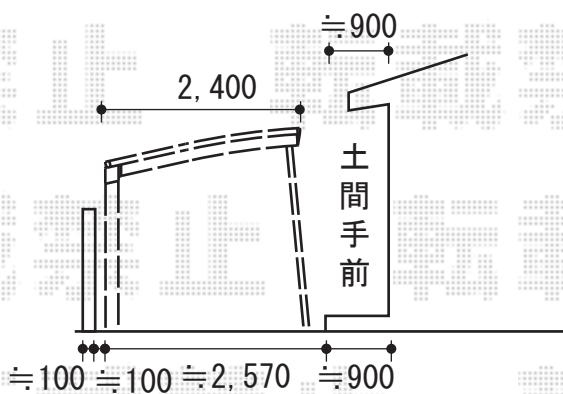

カーポート 施工概略図

トステム カーポートシグマIII 積雪~20cm対応
 幅= 2,401mm
 奥行= 4,980mm
 色: シャイングレー
 屋根材: ポリカーボネート (ブルースモーク)
 柱仕様: 標準柱仕様 (有効高 約1,800mm)
 オプション: 収納式サポート標準柱用×2本

2014-8-240232

担当者

竹下