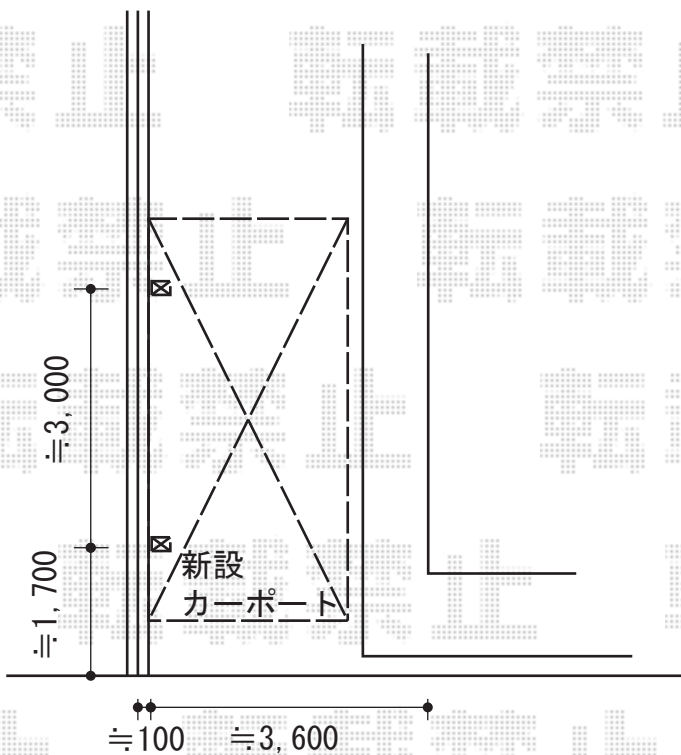

カーポート 施工概略図

トステム カーポートシグマIII 積雪~20cm対応
 幅= 2,401mm
 奥行= 4,980mm
 色: シャイングレー
 屋根材: ポリカーボネート (ブルースモーク)
 柱仕様: 標準柱仕様 (有効高 約1,800mm)
 オプション: 収納式サポート標準柱用×2本

2014-8-240232

担当者

竹下