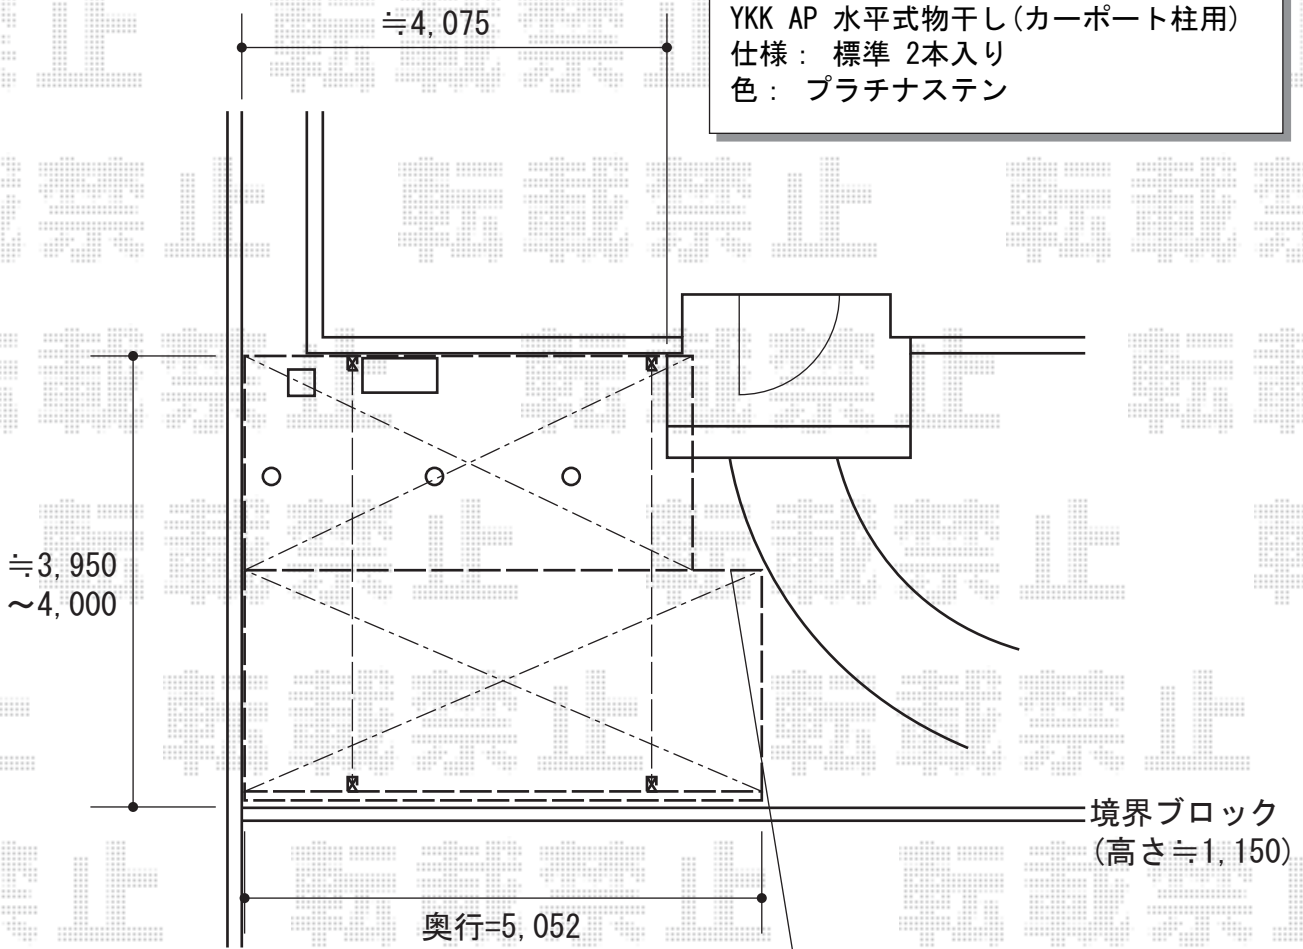

# カーポート 施工概略図

YKK AP レイナポートグラン M合掌 積雪~20cm対応

幅= 4,814mm<24・24>

奥行= 5,052mm

色： プラチナステン

屋根材： 熱線遮断ポリカーボネート（アースブルーマット調）

柱仕様： 標準柱仕様（有効高 約2,000mm）

YKK AP サイドパネル(片側分)

奥行サイズ： 長さ51用

高さ： 1,873mm/標準柱用

色： プラチナステン

パネル材： 熱線遮断ポリカーボネート（アースブルーマット調）

間柱： 1本

YKK AP 水平式物干し(カーポート柱用)

仕様： 標準 2本入り

色： プラチナステン