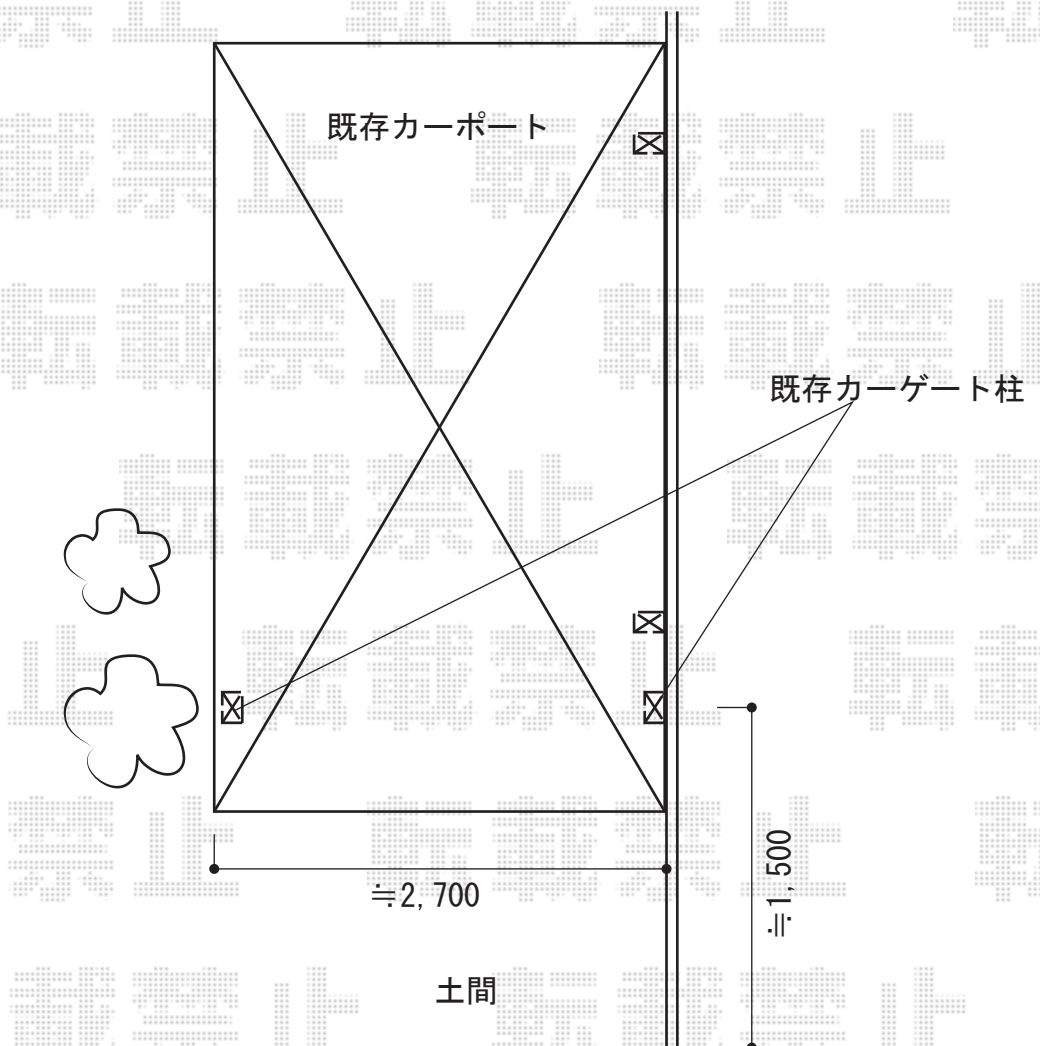

エクステリア 施工概略図

Value Select スウィングアップゲート 横格子型 手動式
本体 (W×H) = (2,650×1,200mm)
色： つや消しブラック
柱仕様： ハイルフ柱仕様 (有効通過高2,140mm)
駆動： 手動式

三協アルミ カムフィNex R用サポートセット (着脱式)
仕様： 間口27用・H23用
色： ダークブロンズ

2014-8-240321

担当者

松保