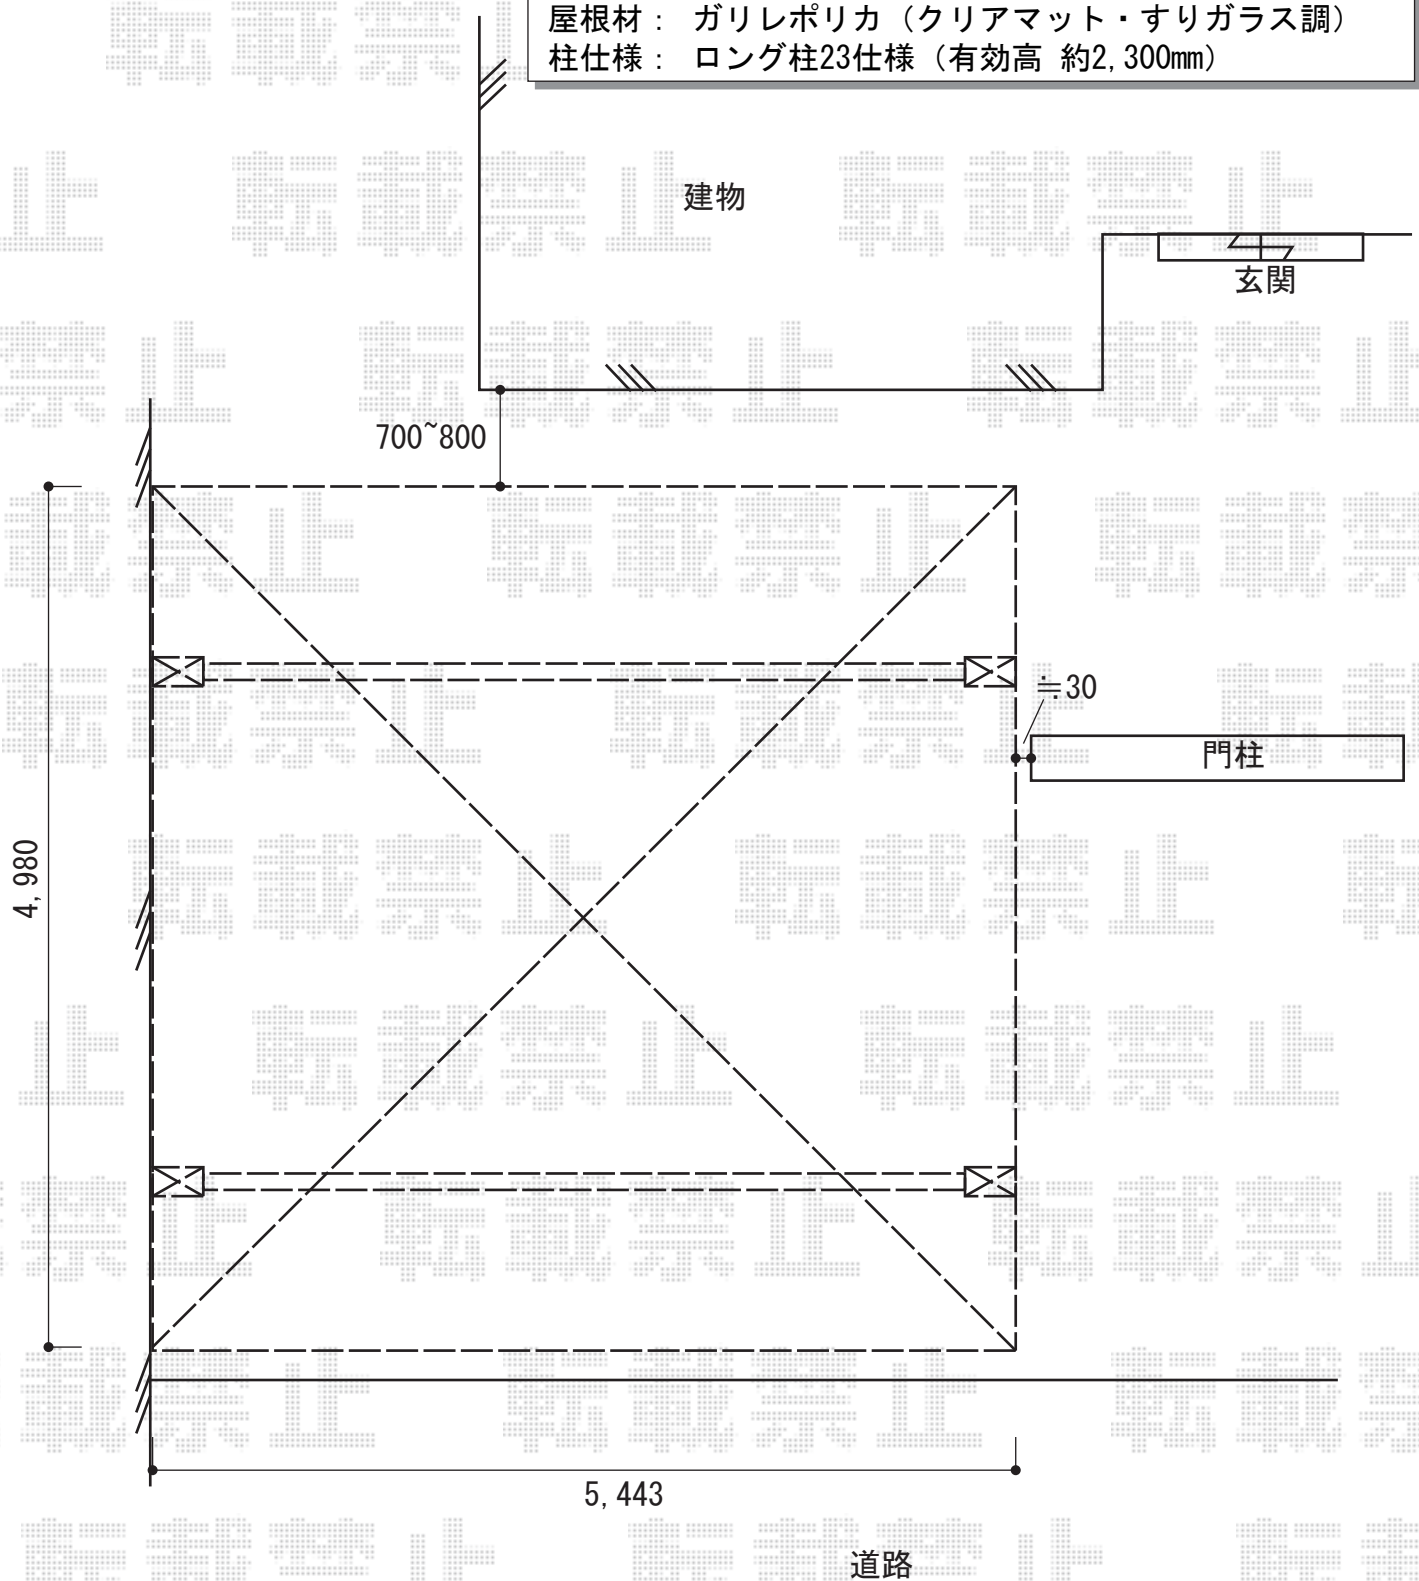

カーポート 施工概略図

トステム カーブポートシグマIII ワイド 積雪~20cm対応  
幅= 5,443mm  
奥行= 4,980mm  
色： ホワイト  
屋根材： ガリレポリカ（クリアマット・すりガラス調）  
柱仕様： ロング柱23仕様（有効高 約2,300mm）

2014-8-240328

担当者

谷