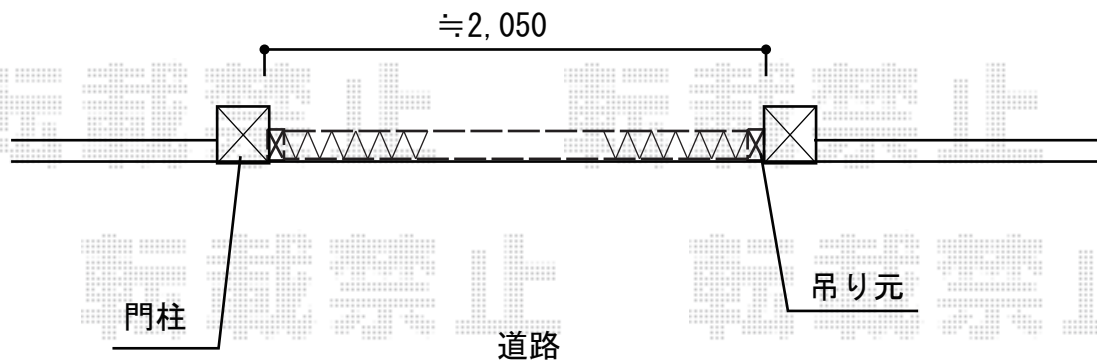

カーゲート工事 施工概略図

Value Select トリップゲート ペットガード型 ノンレール 片開き 23S
開口幅= 2,199mm
全幅= 2,299mm
たたみ幅= 454mm
高さ= 1,200mm
色：【未定】ダークブロンズ
キャスター数：2箇所
落棒数：1本

2014-8-240371

担当者

松本