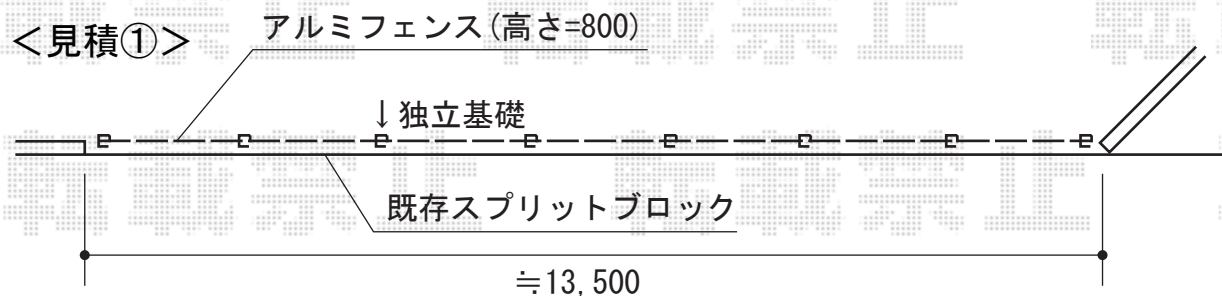

フェンス 施工概略図

TOEX プレスタフェンス8型 フリーポールタイプ  
 本体1枚(W×H) = (1,979.5×800mm) × 7枚  
 柱: T-8×8本  
 部品セット: 8セット  
 端部カバー(切詰用): T-8×1セット  
 端部部材: T-8×1セット  
 端部キャップ: 1セット  
 色: シャイングレー

TOEX プレスタフェンス8型 フリーポールタイプ  
 本体1枚(W×H) = (1,979.5×600mm) × 7枚  
 柱: T-6×8本  
 部品セット: 8セット  
 端部カバー(切詰用): T-6×1セット  
 端部部材: T-6×1セット  
 端部キャップ: 1セット  
 色: シャイングレー

TOEX プレスタフェンス8型 フリーポールタイプ  
 本体1枚(W×H) = (1,979.5×800mm) × 7枚  
 柱: T-8×8本  
 部品セット: 8セット  
 端部カバー(切詰用): T-8×1セット  
 端部部材: T-8×1セット  
 端部キャップ: 1セット  
 色: シャイングレー