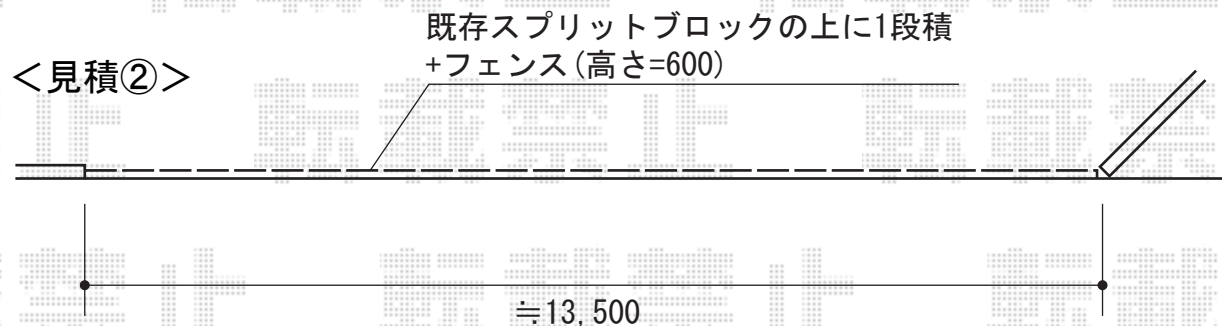

フェンス 施工概略図

TOEX プレスタフェンス8型 フリーポールタイプ  
 本体1枚(W×H) = (1,979.5×800mm) × 7枚  
 柱: T-8×8本  
 部品セット: 8セット  
 端部カバー(切詰用): T-8×1セット  
 端部部材: T-8×1セット  
 端部キャップ: 1セット  
 色: シャイングレー

TOEX プレスタフェンス8型 フリーポールタイプ  
 本体1枚(W×H) = (1,979.5×600mm) × 7枚  
 柱: T-6×8本  
 部品セット: 8セット  
 端部カバー(切詰用): T-6×1セット  
 端部部材: T-6×1セット  
 端部キャップ: 1セット  
 色: シャイングレー

TOEX プレスタフェンス8型 フリーポールタイプ  
 本体1枚(W×H) = (1,979.5×800mm) × 7枚  
 柱: T-8×8本  
 部品セット: 8セット  
 端部カバー(切詰用): T-8×1セット  
 端部部材: T-8×1セット  
 端部キャップ: 1セット  
 色: シャイングレー