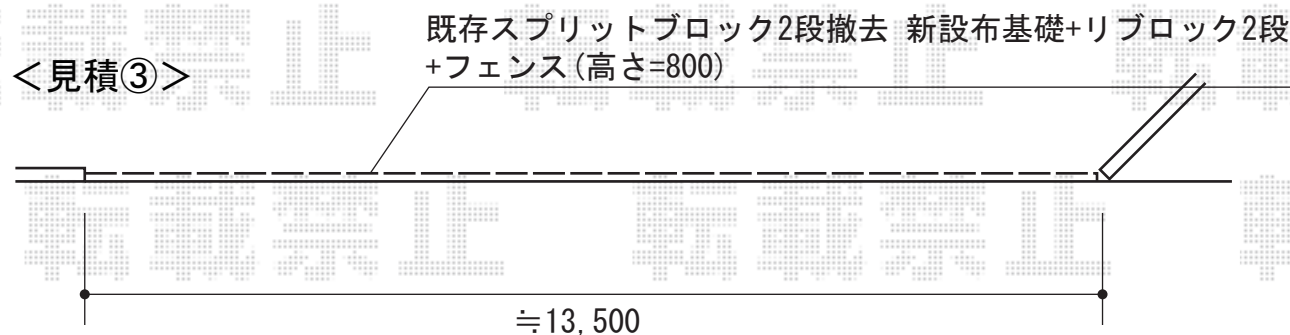

フェンス 施工概略図

TOEX プレスタフェンス8型 フリーポールタイプ  
 本体1枚(W×H) = (1,979.5×800mm) × 7枚  
 柱: T-8×8本  
 部品セット: 8セット  
 端部カバー(切詰用): T-8×1セット  
 端部部材: T-8×1セット  
 端部キャップ: 1セット  
 色: シャイングレー

TOEX プレスタフェンス8型 フリーポールタイプ  
 本体1枚(W×H) = (1,979.5×600mm) × 7枚  
 柱: T-6×8本  
 部品セット: 8セット  
 端部カバー(切詰用): T-6×1セット  
 端部部材: T-6×1セット  
 端部キャップ: 1セット  
 色: シャイングレー

TOEX プレスタフェンス8型 フリーポールタイプ  
 本体1枚(W×H) = (1,979.5×800mm) × 7枚  
 柱: T-8×8本  
 部品セット: 8セット  
 端部カバー(切詰用): T-8×1セット  
 端部部材: T-8×1セット  
 端部キャップ: 1セット  
 色: シャイングレー