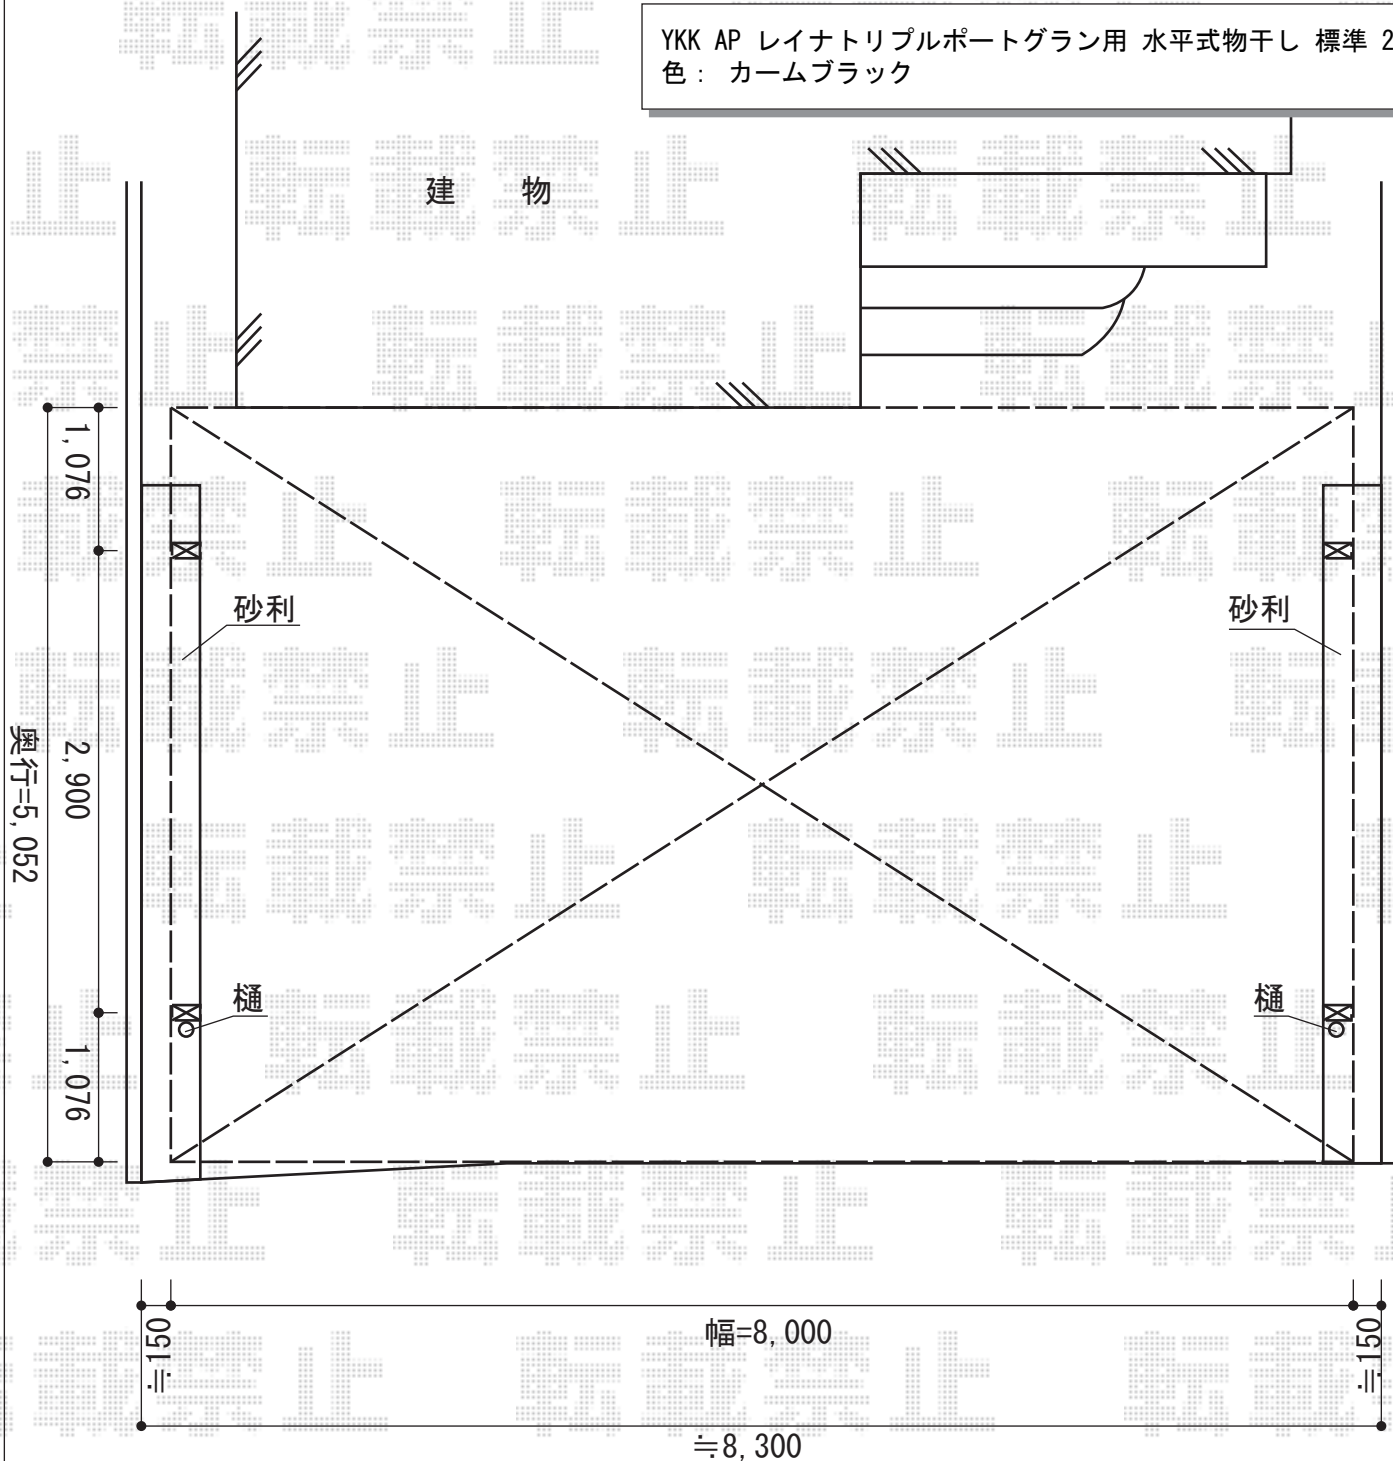

カーポート 施工概略図

YKK AP レイナトリプルポートグラン 積雪~20cm対応
 幅= 8,000mm
 奥行= 5,052mm
 色: カームブラック
 屋根材: 熱線遮断ポリカーボネート (アースブルーマット調)
 柱仕様: 標準柱仕様 (有効高 約2,000mm)

YKK AP レイナトリプルポートグラン用 水平式物干し 標準 2本入
 色: カームブラック

2014-8-240557

担当者