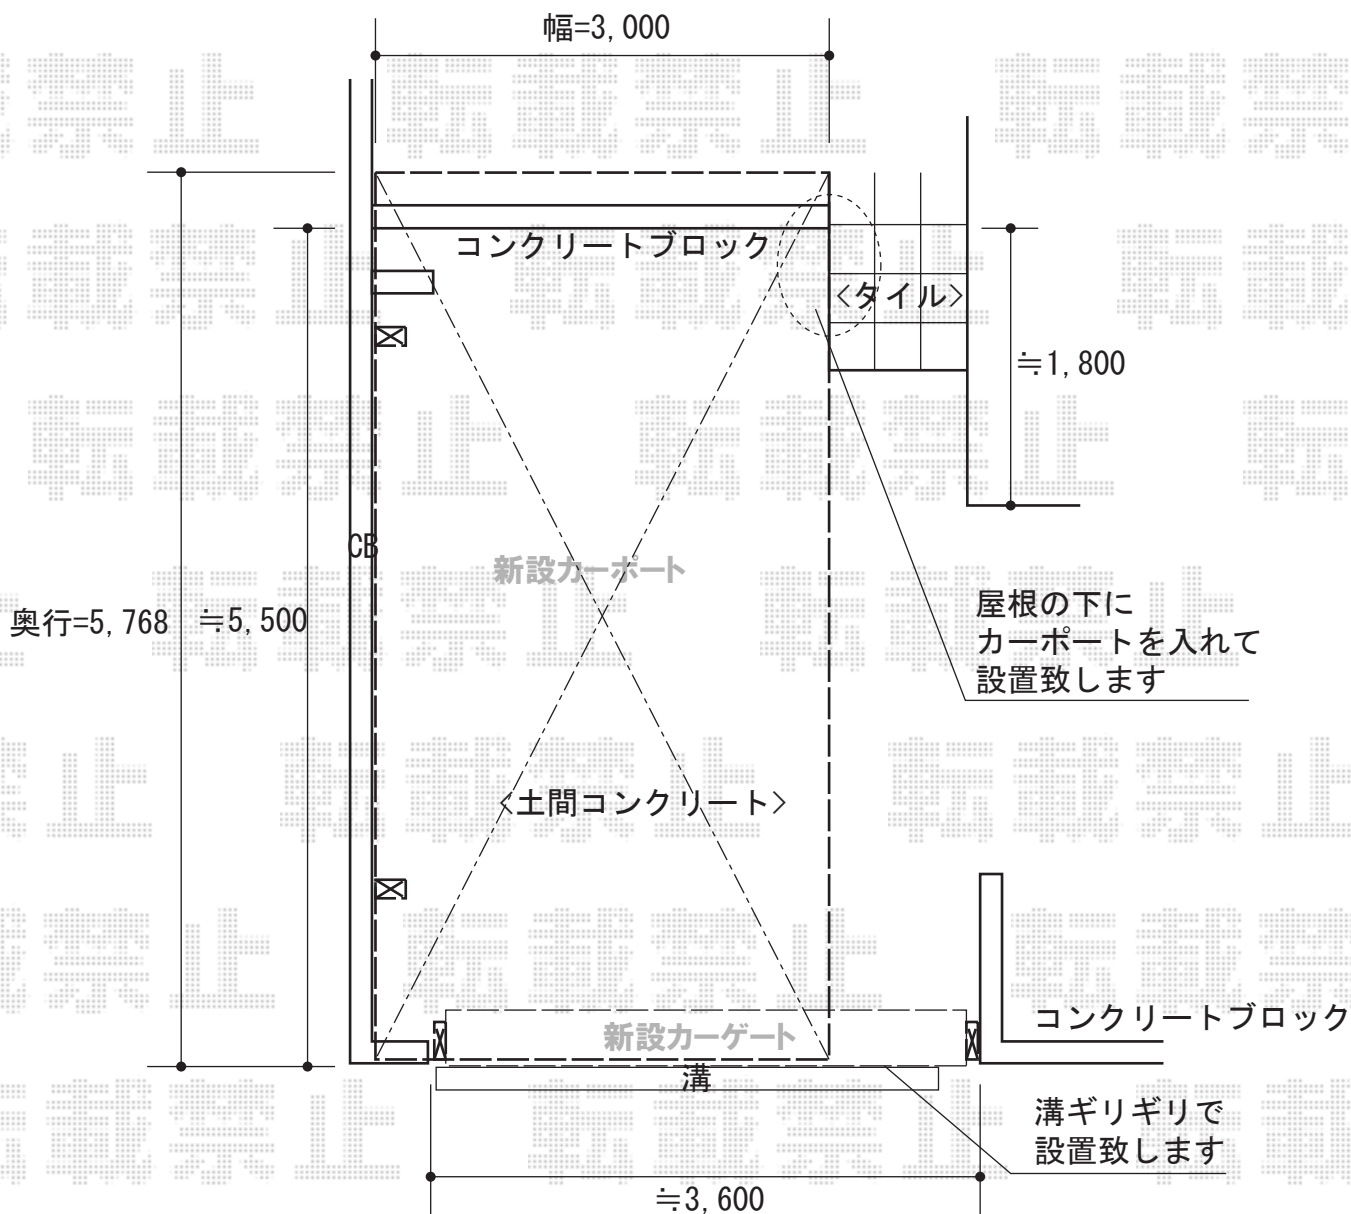

カーゲート・カーポート工事 施工概略図

Value Select トリップゲート RB型 ノンレール 両開き親子 37W0
 開口幅= 3,556mm
 全幅= 3,656mm
 たたみ幅= 188+294mm
 高さ= 1,200mm
 色： ステンカラー
 キャスター数： 3箇所
 落棒数： 2本

YKK AP レイナポートグラン 積雪~20cm対応
 幅= 3,000mm
 奥行= 5,768mm
 色： プラチナステン
 屋根材： ポリカーボネート（アースブルー）
 柱仕様： 標準柱仕様（有効高 約2,000mm）