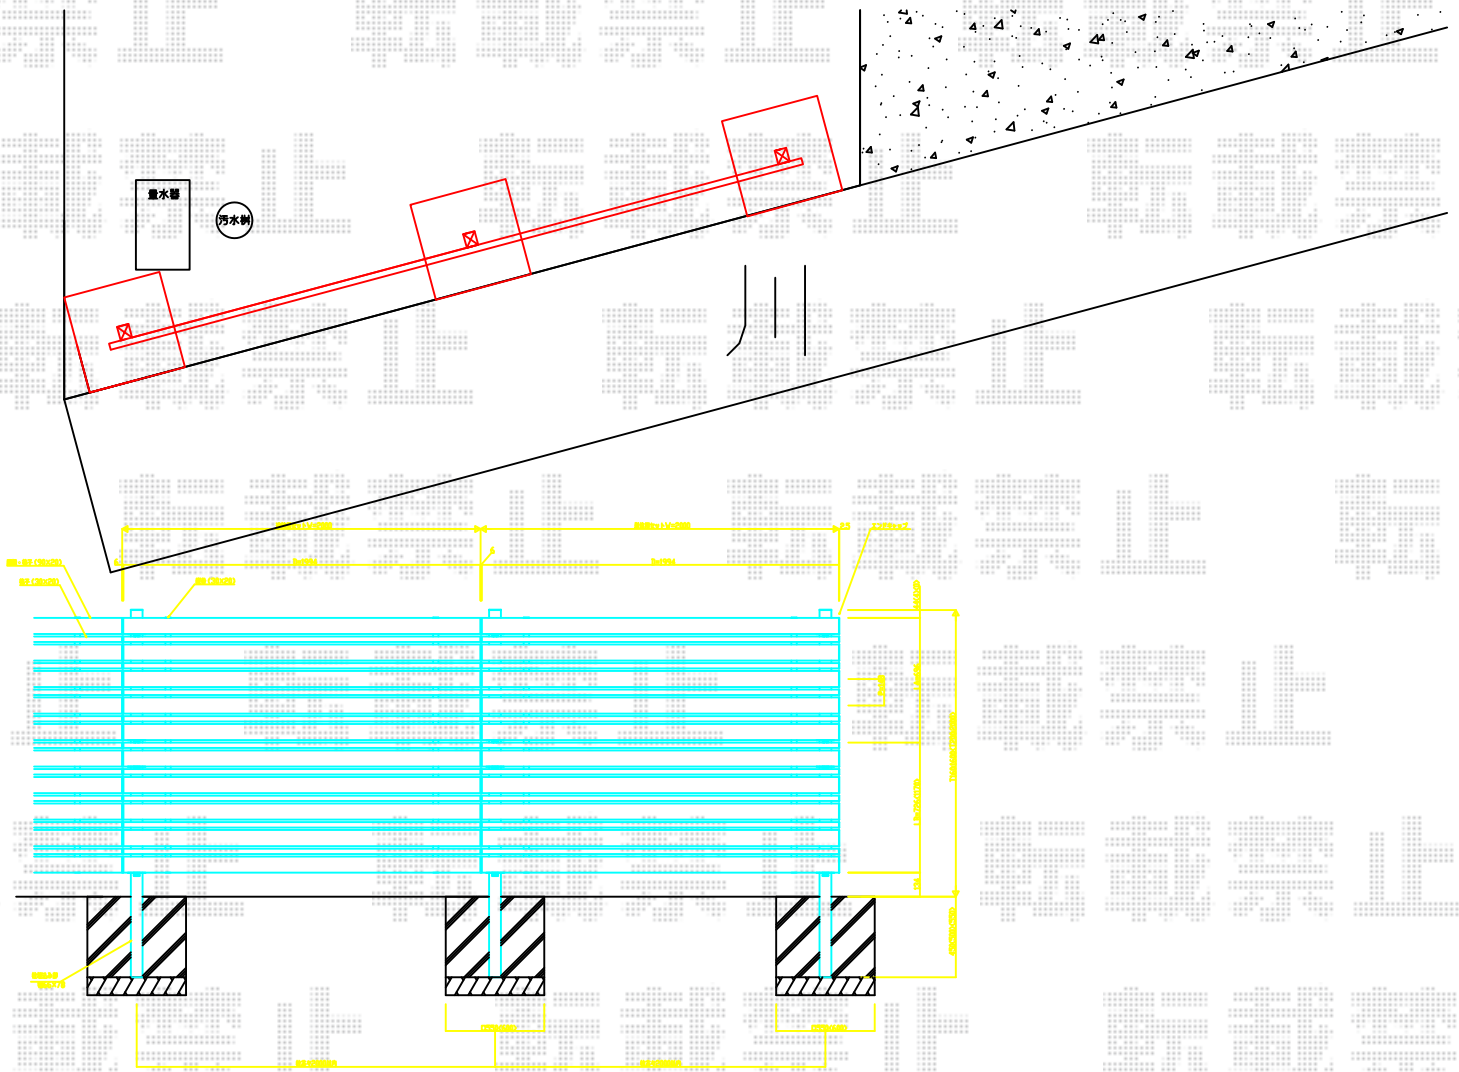

フェンス 施工概略図

YKK AP ビューテクトS5型 マテリアルカラー 自由柱
 単体セット： T160 (2,000×1,600) ×1セット
 連結セット： T160J (2,000×1,600) ×1セット
 色： ショコラウォールナット/ステン

| | | |
|---------------|-----|----|
| 2014-8-240579 | 担当者 | 栢田 |
|---------------|-----|----|