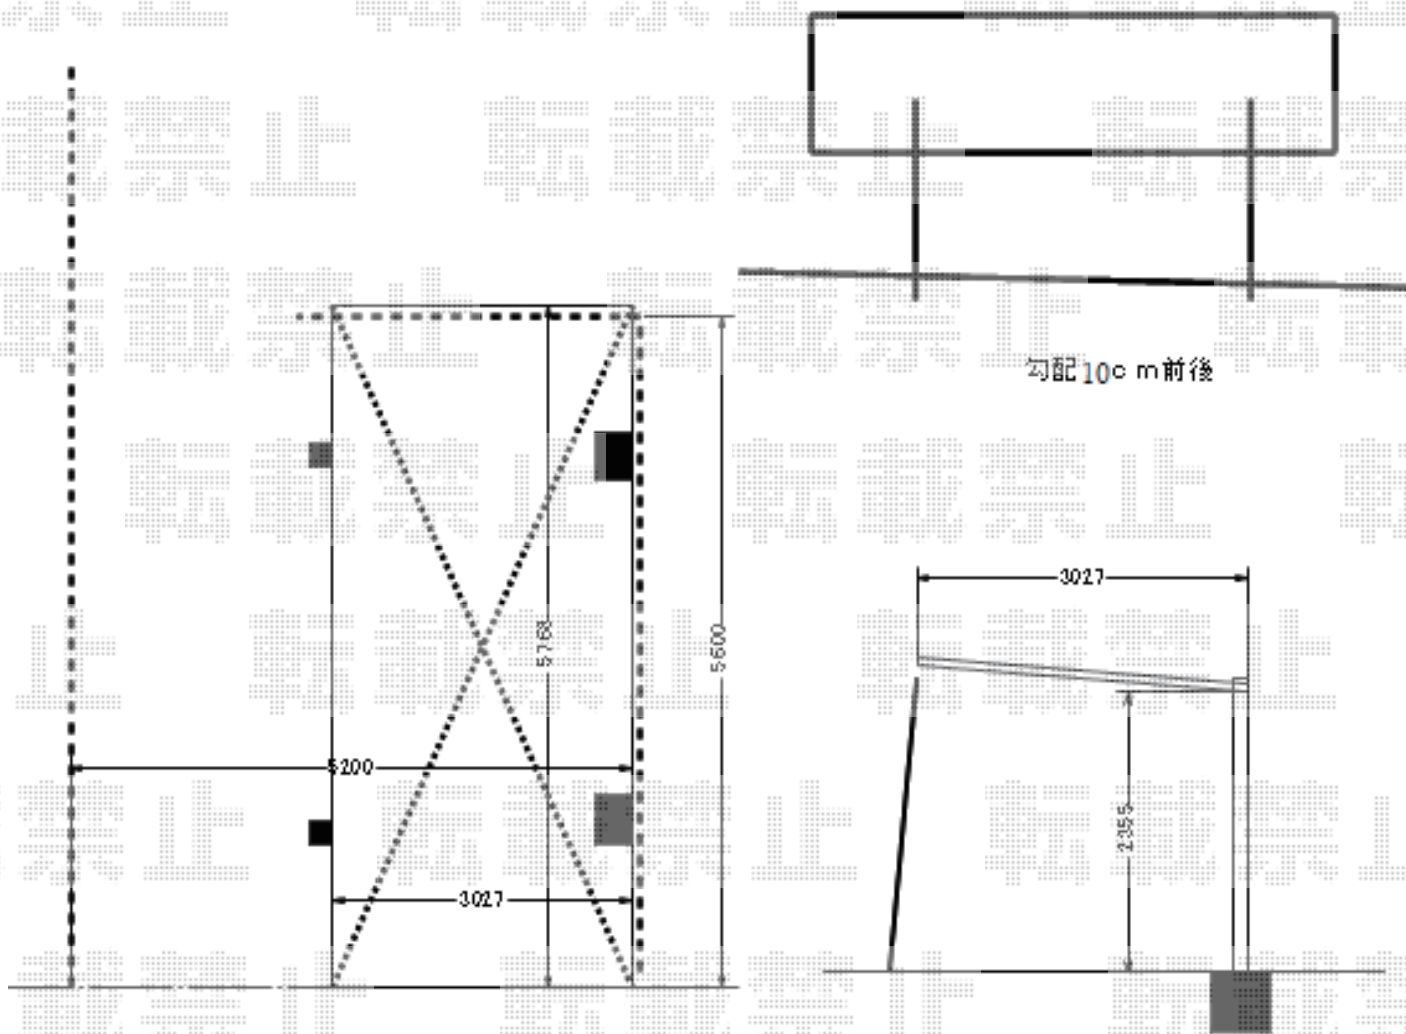

カーポート工事 施工概略図

YKK AP エフルージュグラン 積雪～20cm対応  
 幅= 3,027mm  
 奥行= 5,768mm  
 色： プラチナステン  
 屋根材： 熱線遮断ポリカーボネート（アースブルーマット調）  
 柱仕様： ハイルフ柱仕様（有効高 約2,350mm）

YKK AP エフルージュグラン用 着脱式サポート※2本入り  
 色： プラチナステン  
 柱仕様： 標準・ハイルフ兼用  
 数量： 1セット

2014-8-240609

担当者

酒井