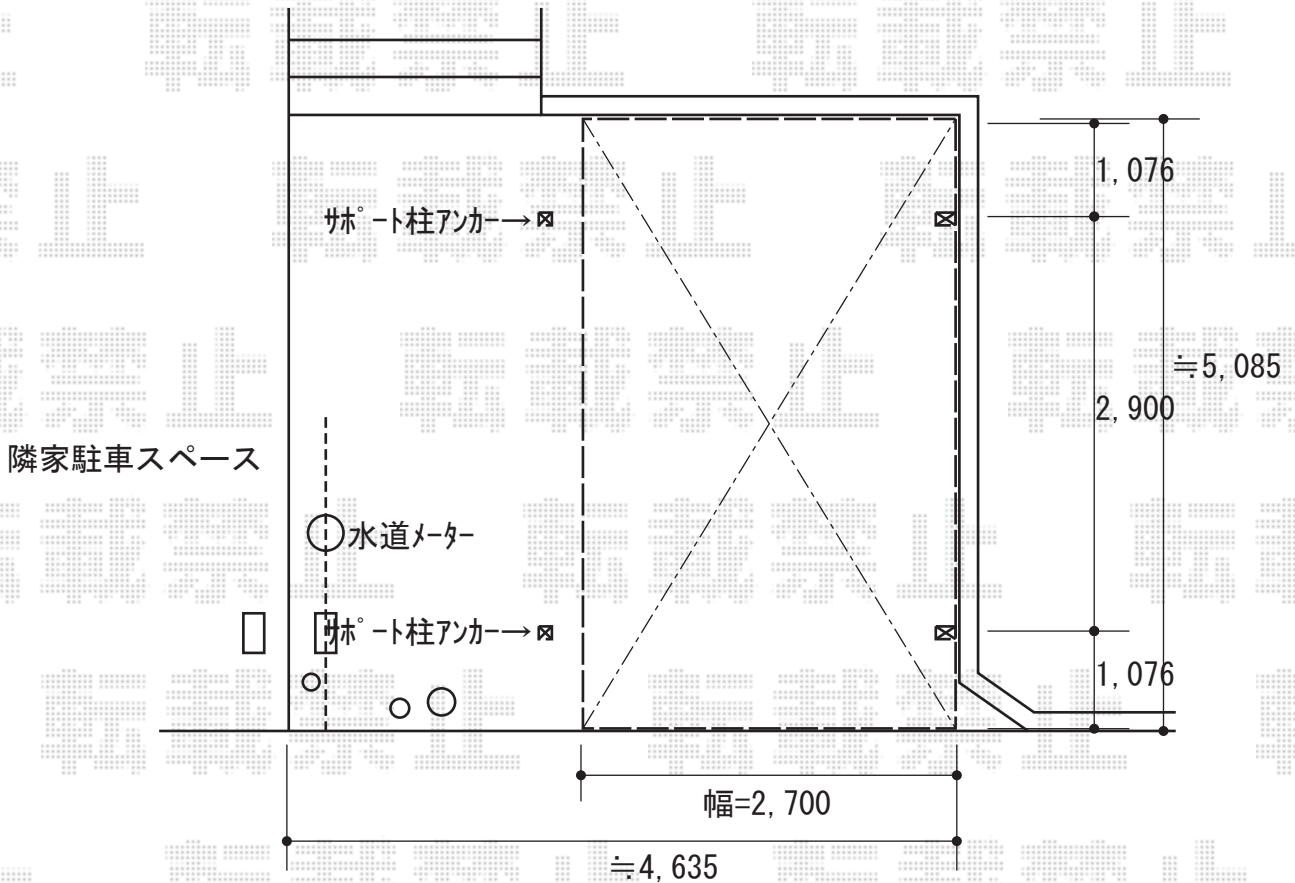

カーポート 施工概略図

YKK AP レイナポートグラン 積雪~20cm対応
 幅= 2,700mm
 奥行= 5,052mm
 色: ホワイト
 屋根材: 熱線遮断ポリカーボネート(クリアマット)
 柱仕様: ハイルフ柱仕様(有効高 約2,350mm)

YKK AP 着脱式サポート(2本入り)
 仕様: 標準・ハイルフ兼用
 色: ホワイト

2014-8-240616

担当者

酒井