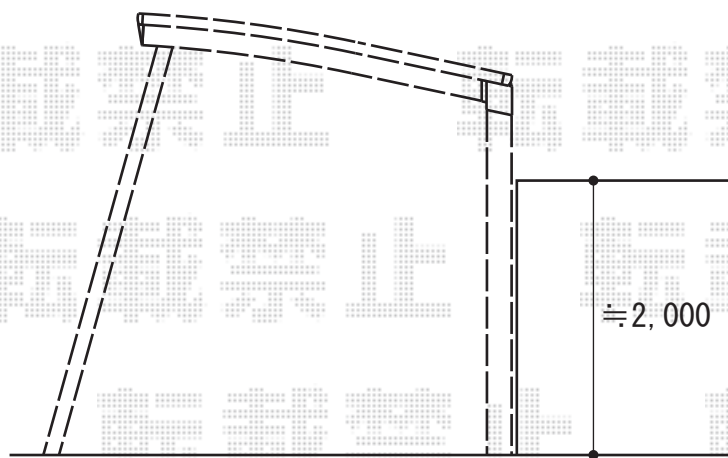

カーポート 施工概略図

YKK AP レイナポートグラン 積雪~20cm対応
 幅= 2,700mm
 奥行= 5,052mm
 色: ホワイト
 屋根材: 熱線遮断ポリカーボネート(クリアマット)
 柱仕様: ハイルフ柱仕様(有効高 約2,350mm)

YKK AP 着脱式サポート(2本入り)
 仕様: 標準・ハイルフ兼用
 色: ホワイト

2014-8-240616

担当者

酒井