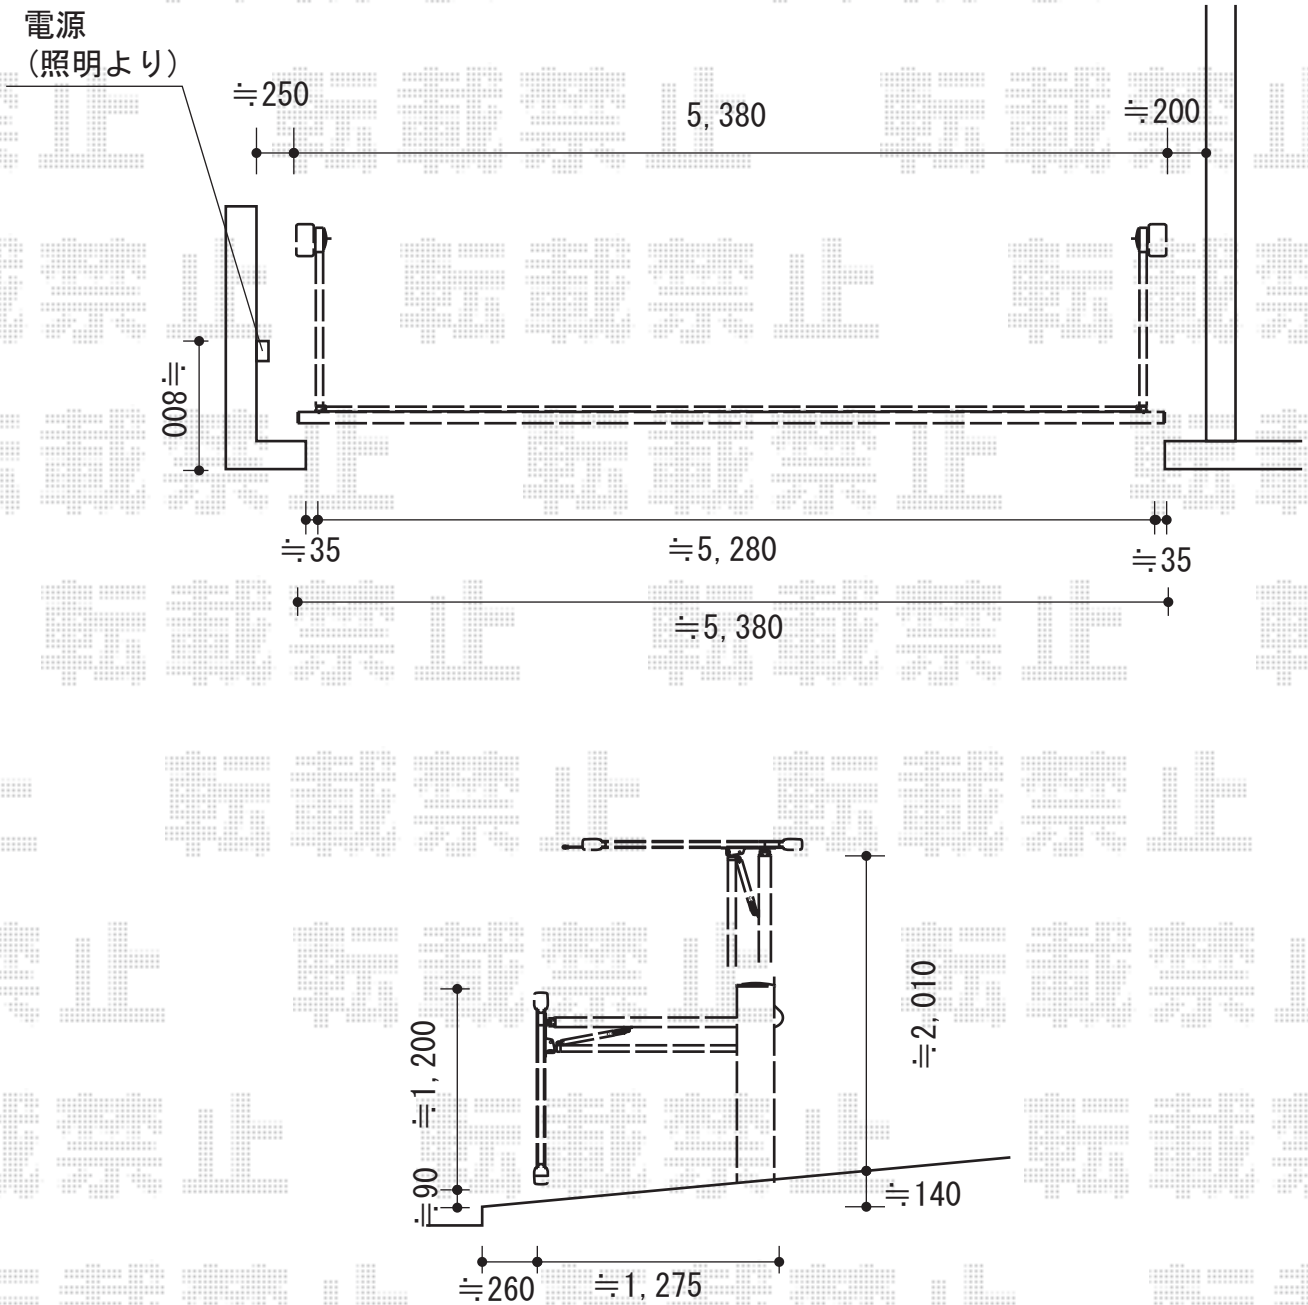

# カーゲート 施工概略図

T0EX ワイドオーバードアS3型 電動式  
本体 (W×H) = (5,350mm × 1,200mm)  
色 : ブラック  
柱仕様 : ハイルフ柱仕様 (有効通過高2,150mm)  
駆動 : 1モーター外観左側駆動/AC100V結線用柱仕様  
リモコン : 標準2個入り

2014-8-240831

担当者

松本