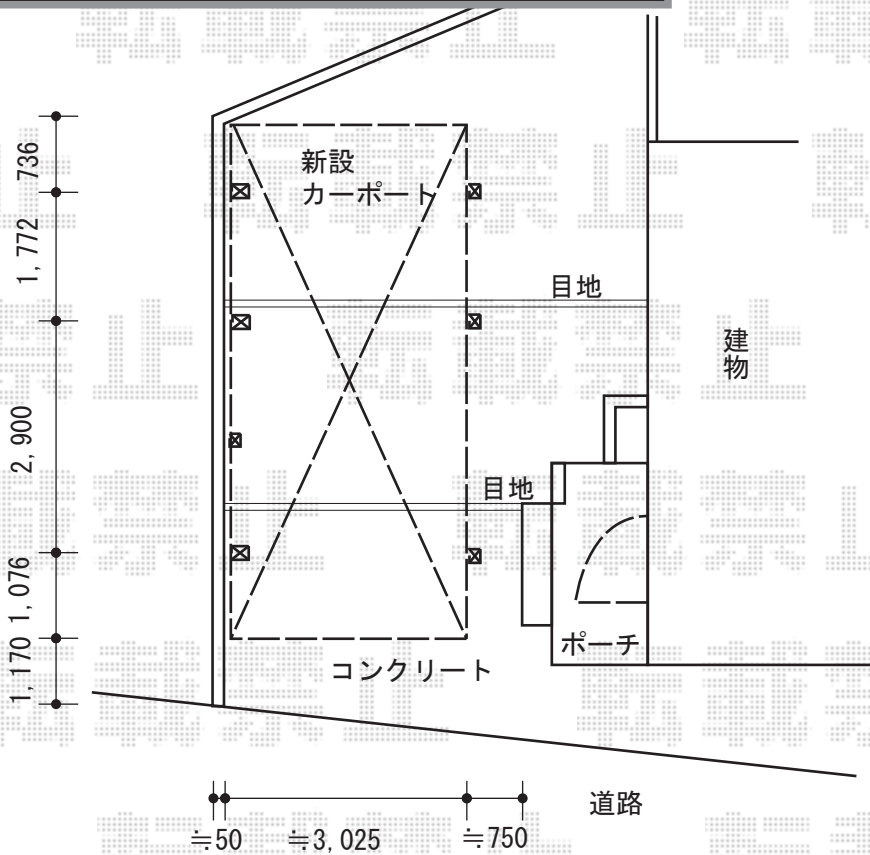

# カーポート工事 施工概略図

YKK AP エフルージュグラン 延長 積雪~20cm対応  
 幅= 3,027mm  
 奥行= 6,484mm  
 色： プラチナステン  
 屋根材： 熱線遮断ポリカーボネート(クリアマット)  
 柱仕様： ハイルーフ柱仕様 (有効高 約2,350mm)

YKK AP エフルージュグラン 着脱式サポート 標準・ハイルーフ兼用  
 2本入り×1セット/1本入り×1セット  
 色： プラチナステン

YKK AP エフルージュグラン サイドパネル  
 奥行サイズ： 長さ51用+長さ14用 高さ： 836mm 色： プラチナステン  
 パネル材： 熱線遮断ポリカーボネート(クリアマット)  
 柱仕様： ハイルーフ柱仕様 (間柱1本)

2014-8-240843

担当者

邑智