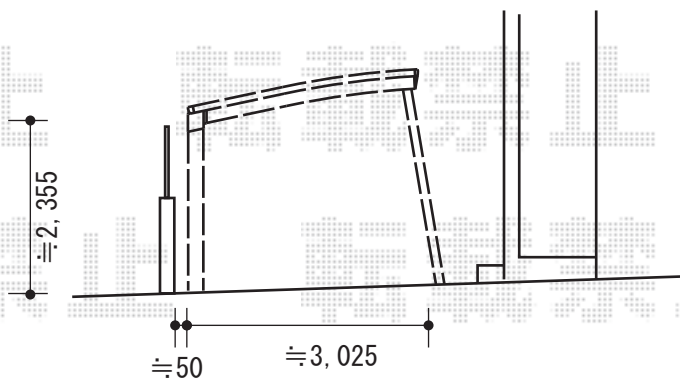

# カーポート工事 施工概略図

YKK AP エフルージュグラン 延長 積雪~20cm対応  
 幅= 3,027mm  
 奥行= 6,484mm  
 色： プラチナステン  
 屋根材： 熱線遮断ポリカーボネート(クリアマット)  
 柱仕様： ハイルーフ柱仕様 (有効高 約2,350mm)

YKK AP エフルージュグラン 着脱式サポート 標準・ハイルーフ兼用  
 2本入り×1セット/1本入り×1セット  
 色： プラチナステン

YKK AP エフルージュグラン サイドパネル  
 奥行サイズ： 長さ51用+長さ14用 高さ： 836mm 色： プラチナステン  
 パネル材： 熱線遮断ポリカーボネート(クリアマット)  
 柱仕様： ハイルーフ柱仕様 (間柱1本)

2014-8-240843

担当者

邑智