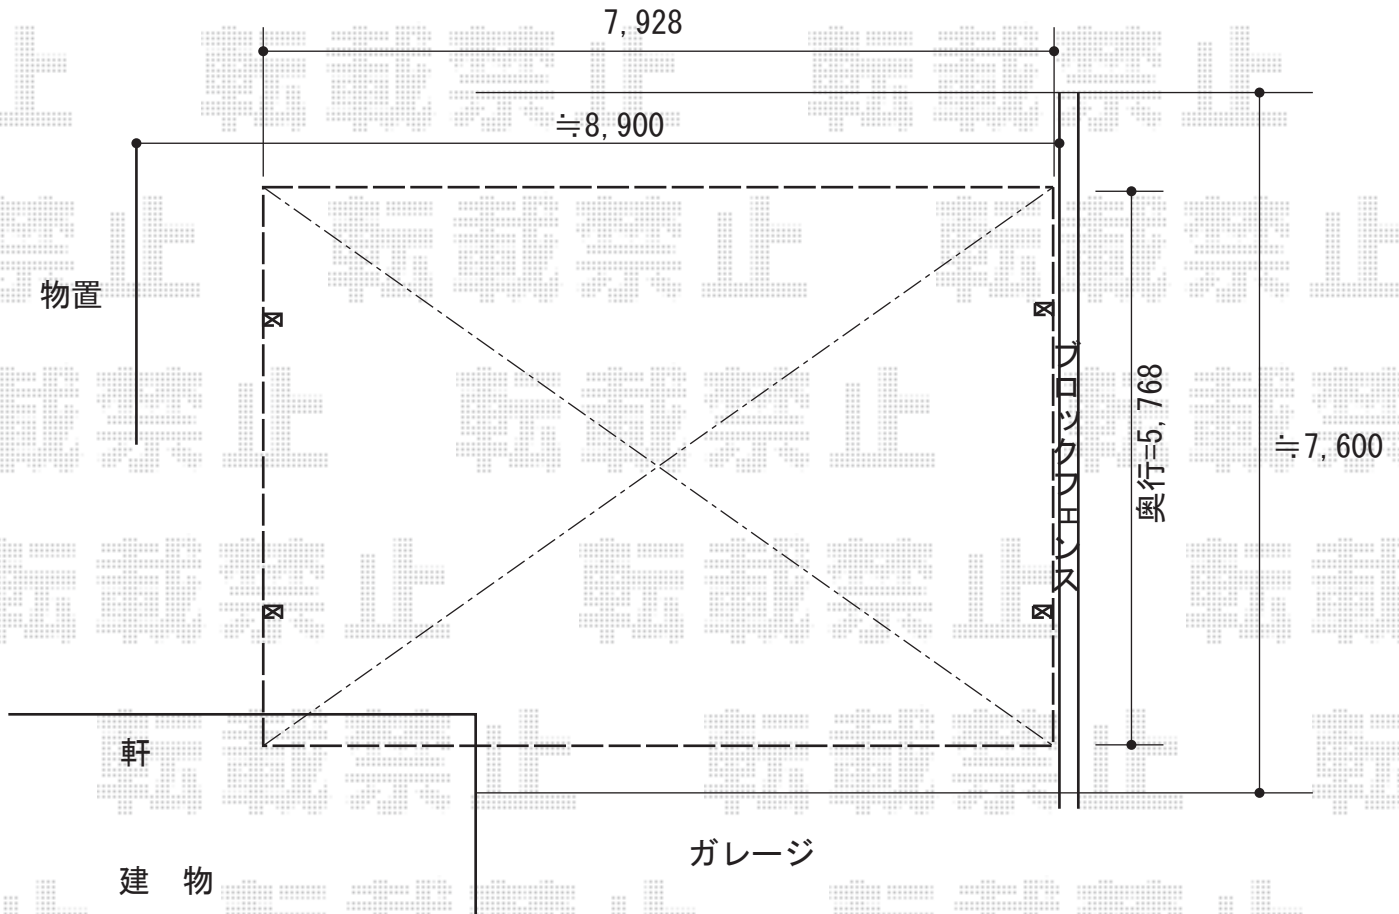

カーポート 施工概略図

YKK AP エフルージュ トリプル 積雪~20cm対応
幅= 7,928mm
奥行= 5,768mm
色： プラチナステン
屋根材： ポリカーボネート（アースブルー）
柱仕様： ハイルフ柱仕様（有効高 約2,350mm）

施工に際して、取付け角度のご確認を頂けますよう、
お願い致します。

2014-8-240887

担当者

岩崎