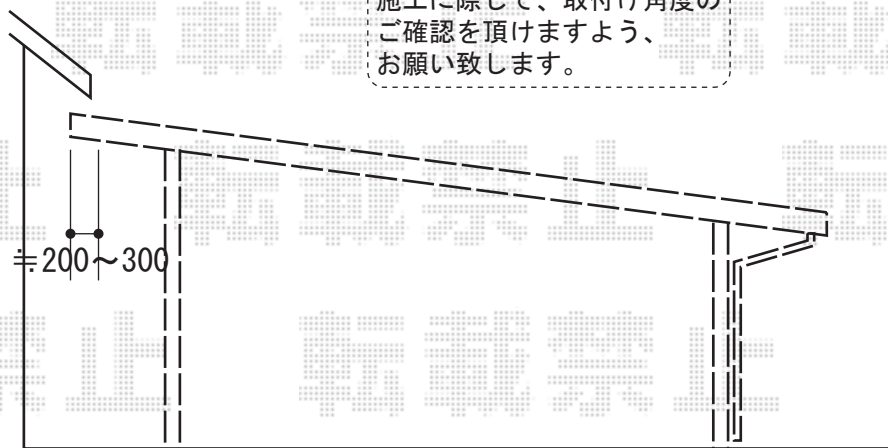

カーポート 施工概略図

YKK AP エフルージュ トリプル 積雪~20cm対応
幅= 7,928mm
奥行= 5,768mm
色： プラチナステン
屋根材： ポリカーボネート（アースブルー）
柱仕様： ハイルフ柱仕様（有効高 約2,350mm）

施工に際して、取付け角度のご確認を頂けますよう、
お願い致します。

2014-8-240887

担当者

岩崎