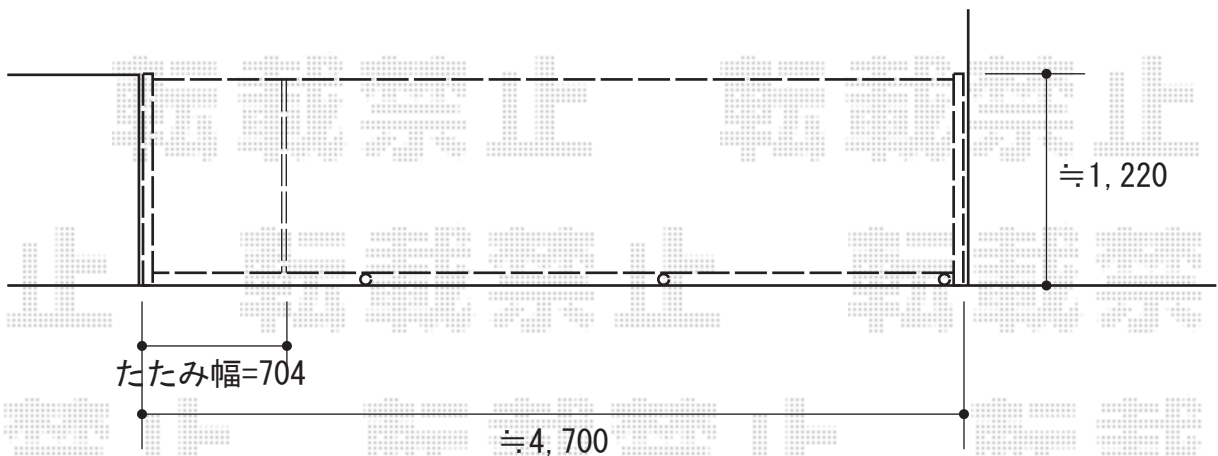

カーゲート工事 施工概略図

Value Select トリップゲート イノーバP(ペットガードタイプ) ノンレール 片開き 46S
開口幅= 4,609mm
全幅= 4,689mm
たたみ幅= 704mm
高さ= 1,210mm
色: アーバングレー
キャスター数: 3箇所
落棒数: 3本
吊元柱: 外観左側

2014-8-240973

担当者

松本