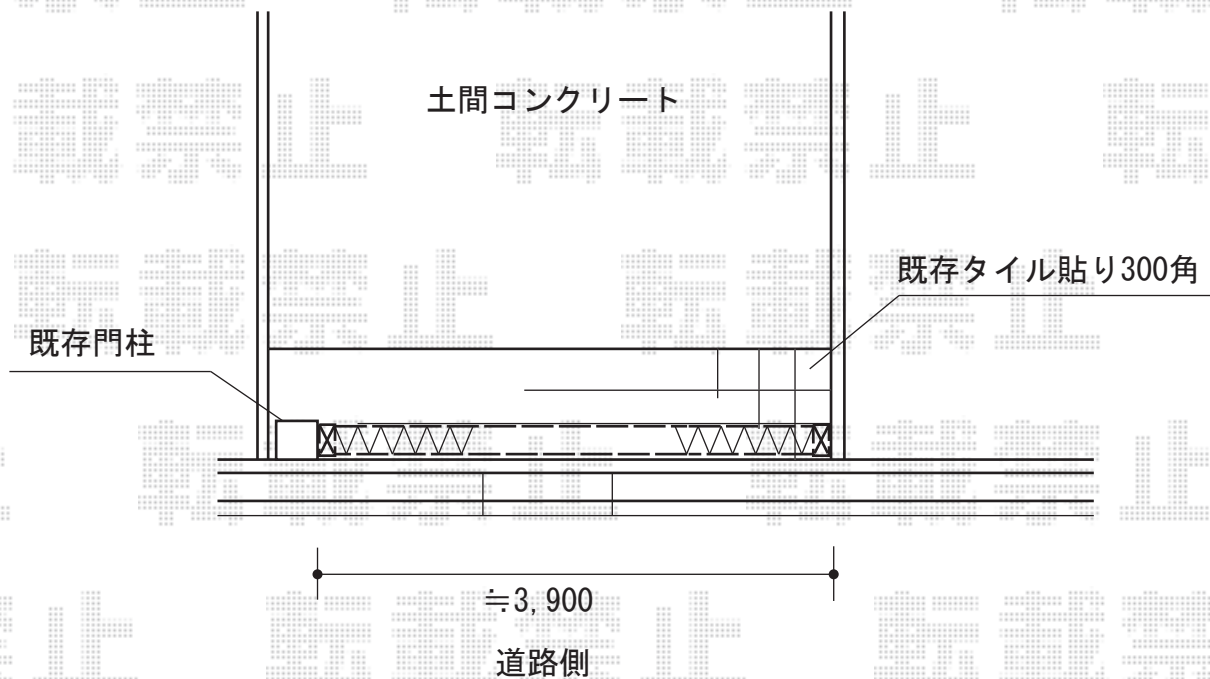

伸縮門扉工事 施工概略図

Value Select トリップゲート RB型 ノンレール 片開き 41S  
開口幅= 4,035mm  
全幅= 4,135mm  
たたみ幅= 453mm  
高さ= 1,200mm  
色：ステンカラー  
キャスター数：3箇所  
落棒数：2本

2014-8-240995

担当者

松本