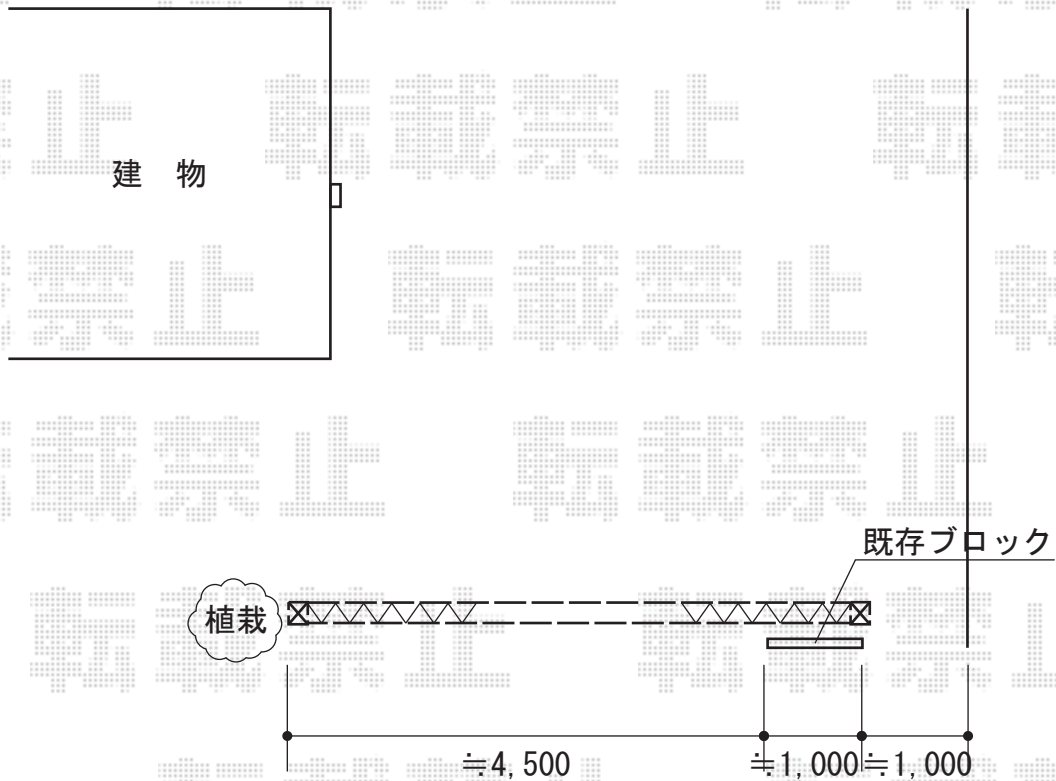

カーゲート 施工概略図

四国化成 クレディ アコー2型 電動タイプ 555S
開口幅= 4,706mm
全幅= 5,553mm
たたみ幅= 720mm
高さ= 1,250mm
色： ステンカラー
車輪数： 3箇所
標準装備： リモコン2台
オプション： 追加用リモコン発信機1台【RC-C】×3セット

納まりはイメージです。
詳細は現場合わせにて決定致します。

2014-8-241015

担当者

松本