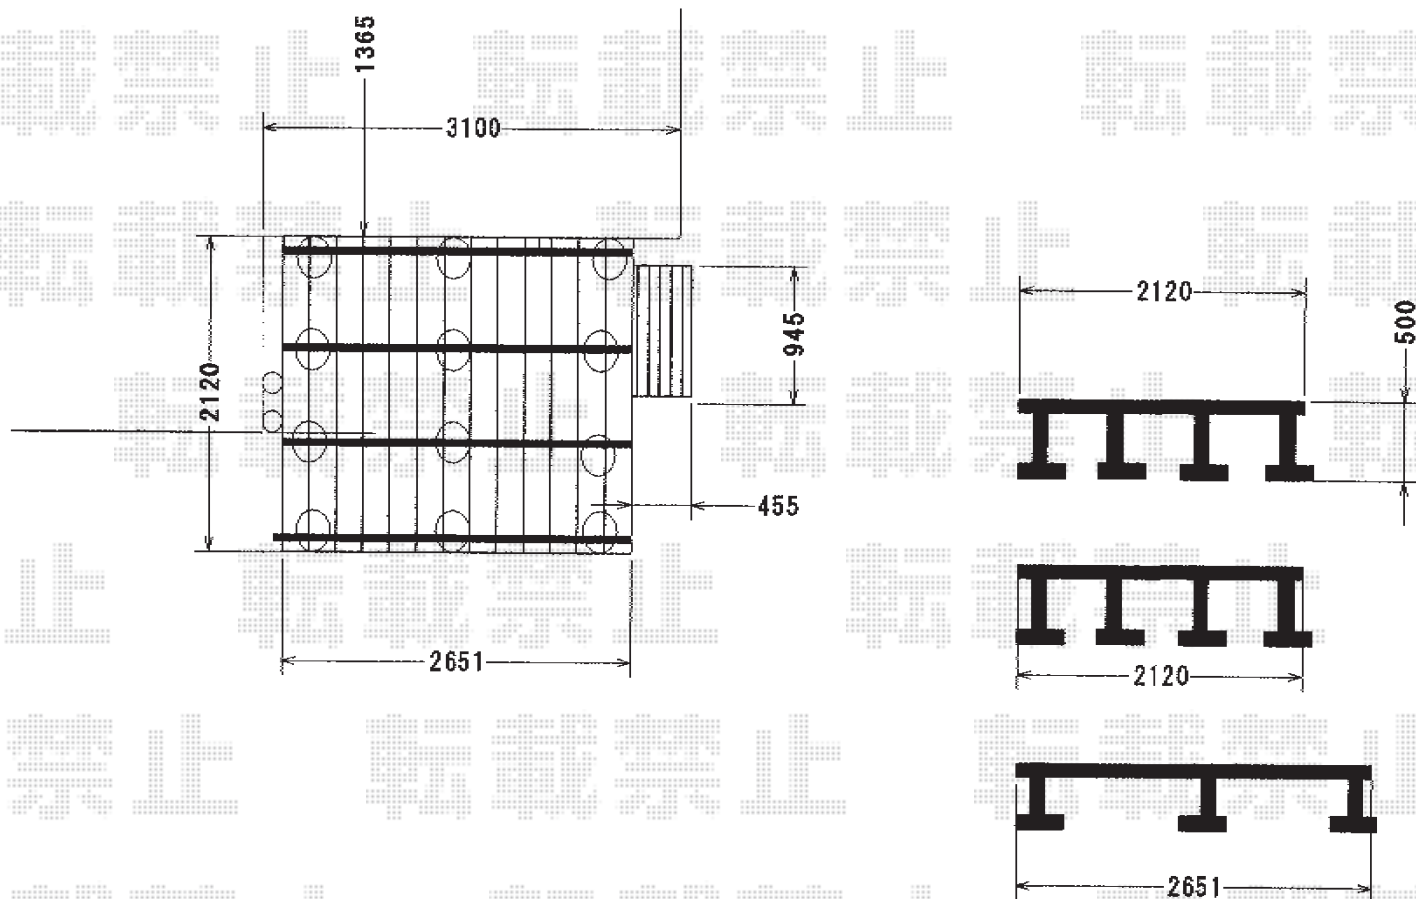

リウッドデッキ 200 施工概略図

YKK AP リウッドデッキ 200

間口= 1.5間 (2,651mm)

出幅= 7尺 (2,120mm)

色 : ナチュラルブラウン

床板 : 縦貼り

幕板 : 標準幕板

束柱 : Tタイプ(400~550mm) (色 : 【未定】カームブラック)

YKK AP 独立式 リウッドステップ 2型

色 : 本体 : ナチュラルブラウン 束柱 : 【未定】カームブラック

数量 : 1セット

2014-8-241017

担当者

大藤