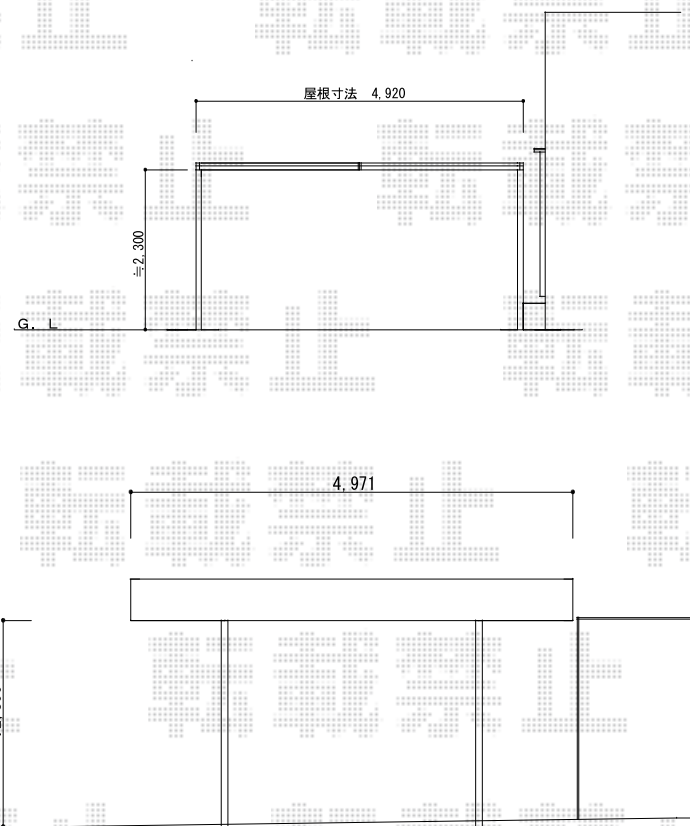

カーポート工事 施工概略図

トステム エックスルーフ ワイド 積雪～20cm対応

幅= 4,920mm

奥行= 4,971mm

色： シャイングレー

屋根材： ガリレポリカ（クリアマット・すりガラス調）

柱仕様： ロング柱24仕様（有効高 約2,400mm）/ロング柱28仕様（有効高 約2,800mm）

トステム エックスルーフ ワイド用 収納式物干し 標準用（2本入り）

色： シャイングレー

数量： 1セット

★図面の納まりはロング柱24仕様の場合です