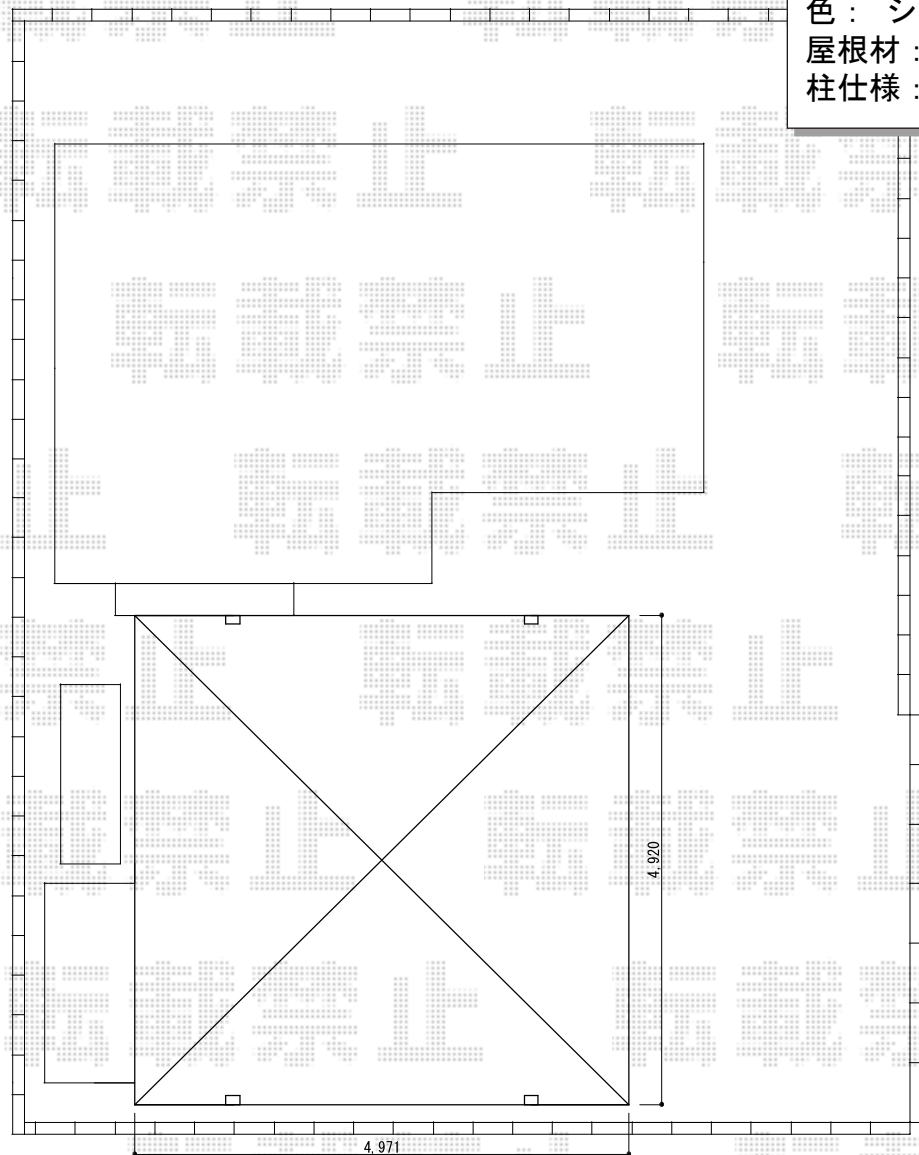

カーポート工事 施工概略図

トステム エックスルーフ ワイド 積雪～20cm対応

幅= 4,920mm

奥行= 4,971mm

色： シャイングレー

屋根材： ガリレポリカ（クリアマット・すりガラス調）

柱仕様： ロング柱24仕様（有効高 約2,400mm）/ロング柱28仕様（有効高 約2,800mm）

トステム エックスルーフ ワイド用 収納式物干し 標準用（2本入り）

色： シャイングレー

数量： 1セット

★図面の納まりはロング柱24仕様の場合です