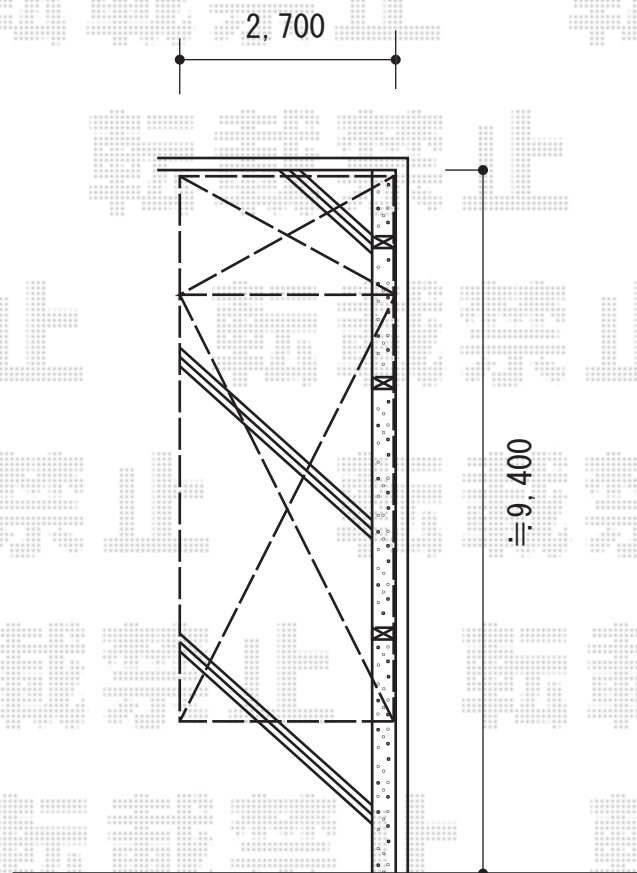

カーポート工事 施工概略図

YKK AP レイナポートグラン 延長 積雪～20cm対応
幅= 2,700mm
奥行= 7,200mm
色： プラチナステン
屋根材： ポリカーボネート（トーマイマット）
柱仕様： ハイルーフ柱仕様（有効高 約2,350mm）

YKK AP レイナポートグラン 延長用 着脱式サポート（2本入り・1本入り）
色： プラチナステン
柱仕様： ハイルーフ柱仕様（有効高 約2,350mm）
数量： （2本入り）×1セット
数量： （1本入り）×1セット