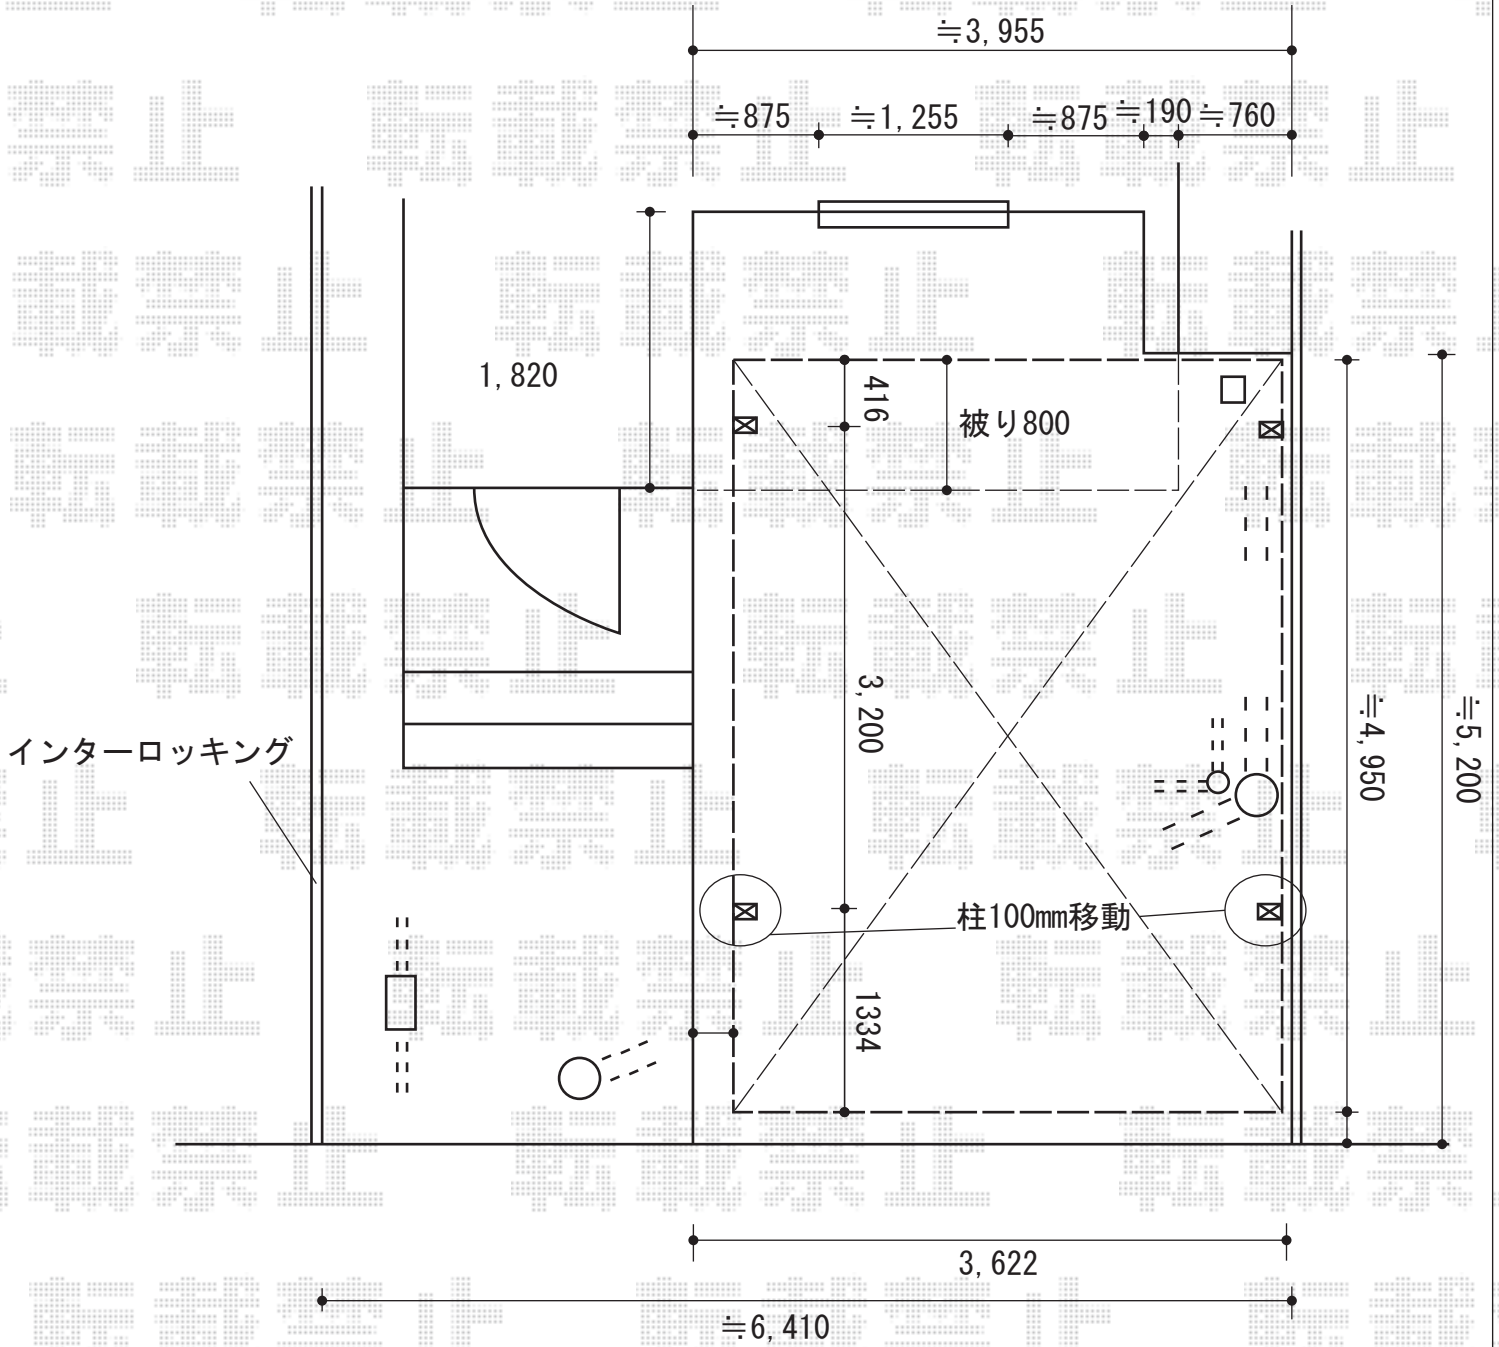

カーポート工事 施工概略図

YKK AP レイナツインポートグラン積雪~20cm対応  
 幅=3,622mm  
 奥行=5,768mm  
 色：プラチナステン  
 屋根材：熱線遮断ポリカーボネート（アースブルーマット調）  
 柱仕様：ハイルーフ柱仕様（有効高 約2,350mm）

2014-8-241145	担当者	酒井
---------------	-----	----