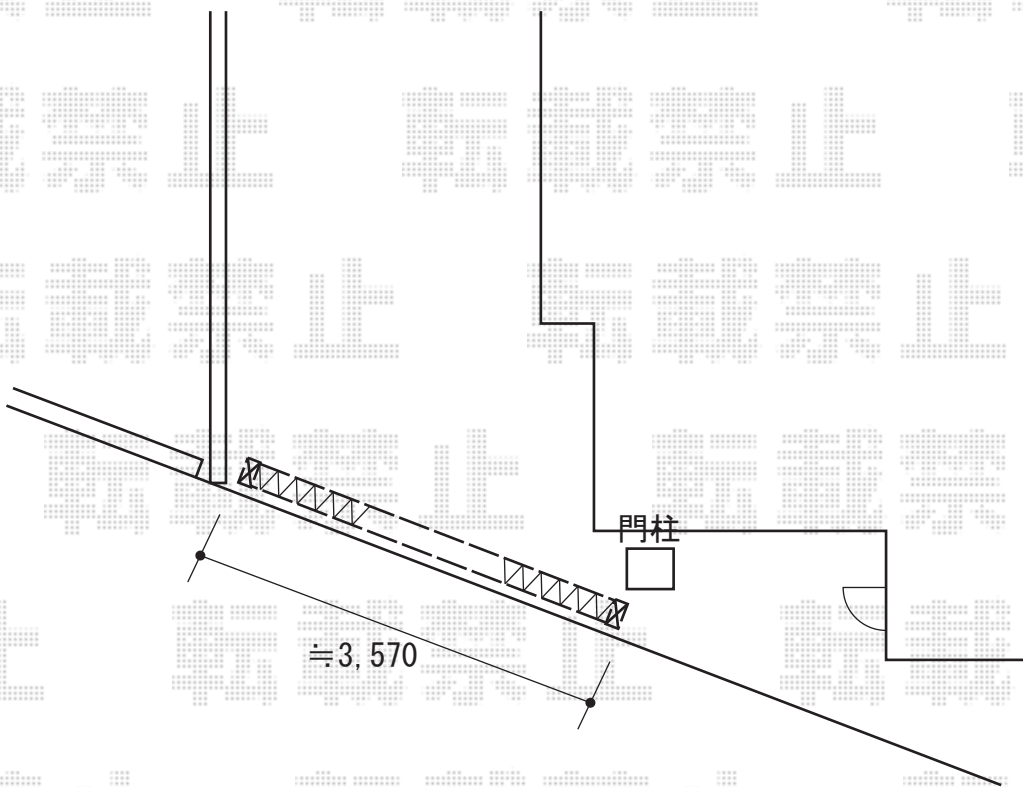

カーゲート工事 施工概略図

Value Select トリップゲート RC型 ノンレール 両開き 38W(19M+19S)
開口幅= 3,641mm
全幅= 3741(190+190)mm
たたみ幅= 294×2mm
高さ= 1,200mm
色： ツートンカラー
キャスター数： 4箇所
落棒数： 2本

2014-8-241155

担当者

松本