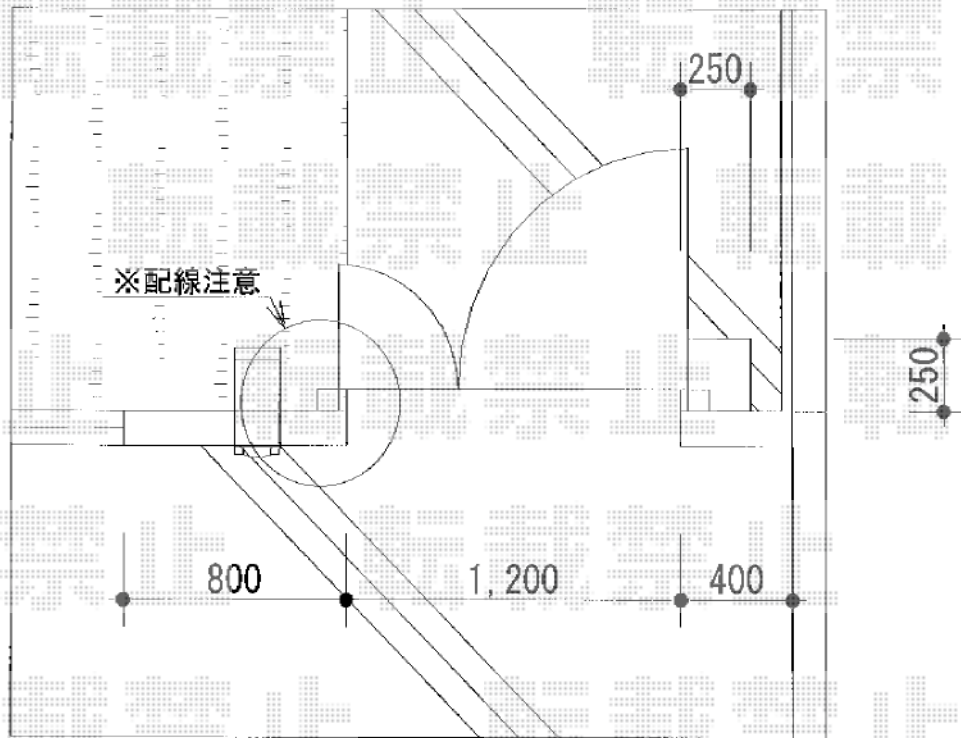

門扉 施工概略図

YKK AP トラディション門扉1型 両開き親子 門柱使用
扉1枚 (W×H) = (800・400mm×1,200mm)
色： カームブラック
錠： ハンドル錠C13型
開き： 内開き

2014-8-241158

担当者

谷

エクスショップ

現場状況や作図制限により概略図の内容と多少の違いが生じることがございます。
施工時は、現場優先とさせて頂きたく思いますので、お立会い頂き、最終のご指示のほど、何卒、宜しくお願い致します。
全ての著作権はエクスショップに帰属します。当社とのお取引目的以外の使用・複製・転載は如何なる場合も禁止しております。