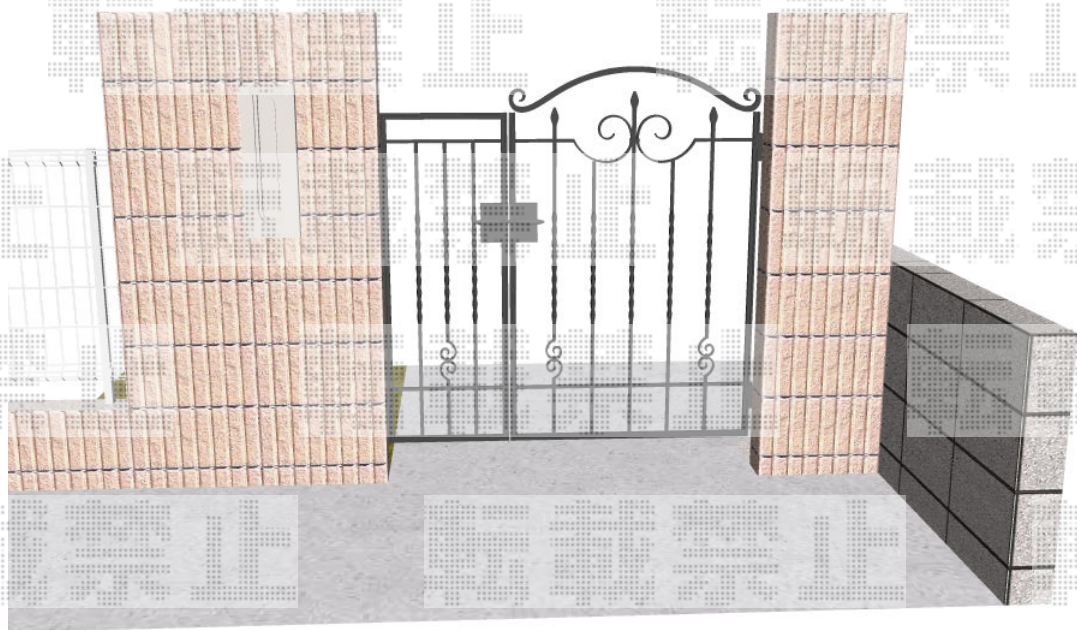

門扉 施工概略図

YKK AP トラディション門扉1型 両開き親子 門柱使用
扉1枚 (W×H) = (800・400mm×1,200mm)
色： カームブラック
錠： ハンドル錠C13型
開き： 内開き

2014-8-241158

担当者

谷

エクスショップ

現場状況や作図制限により概略図の内容と多少の違いが生じることがございます。
施工時は、現場優先とさせて頂きたく思いますので、お立会い頂き、最終のご指示のほど、何卒、宜しくお願い致します。
全ての著作権はエクスショップに帰属します。当社とのお取引目的以外の使用・複製・転載は如何なる場合も禁止しております。