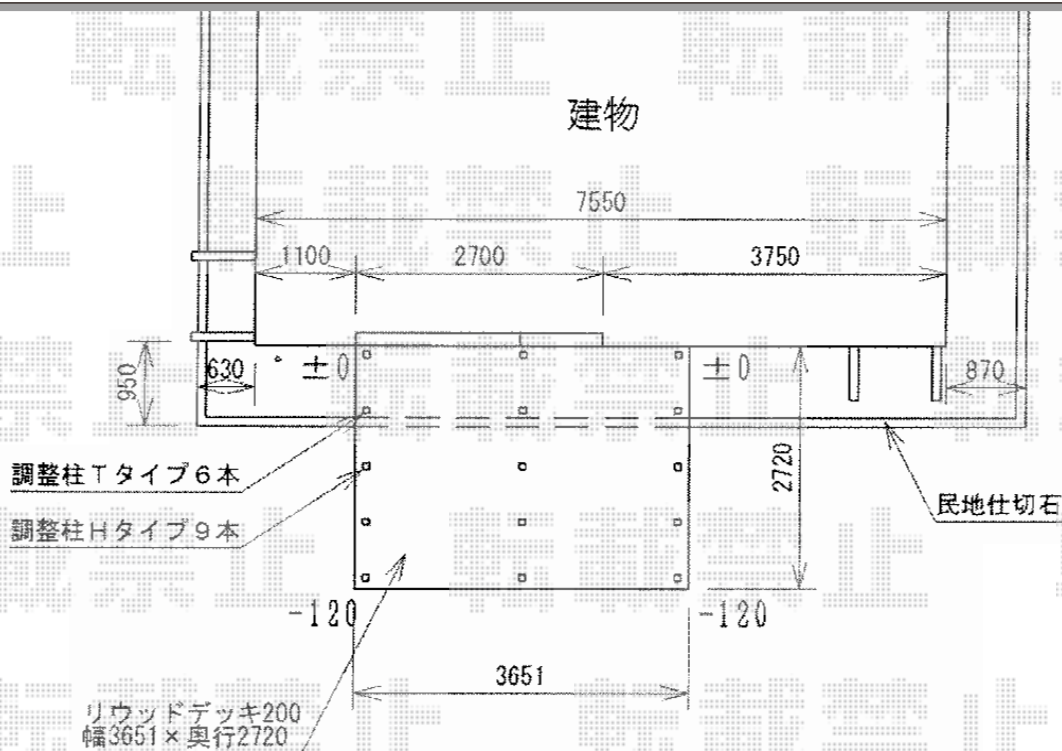

リウッドデッキ 200 施工概略図

YKK AP リウッドデッキ 200

間口= 2.0間 (3,651mm)

出幅= 9尺 (2,720mm)

色： ウォームグレイ

床板： 縦貼り

幕板： 標準幕板

束柱： Hタイプ(550~700mm) : 9本/Tタイプ(400~550mm) : 6本 (色： カームブラック)

リウッドデッキ200
幅3651×奥行2720

2014-8-241159	担当者	大藤
---------------	-----	----