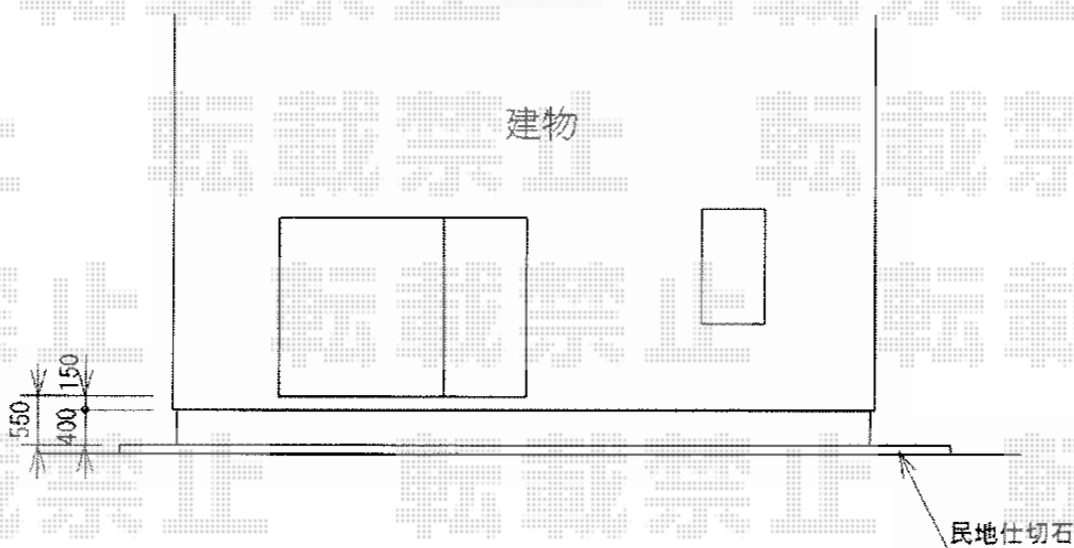

リウッドデッキ 200 施工概略図

YKK AP リウッドデッキ 200

間口= 2.0間 (3,651mm)

出幅= 9尺 (2,720mm)

色： ウォームグレイ

床板： 縦貼り

幕板： 標準幕板

束柱： Hタイプ(550~700mm) : 9本/Tタイプ(400~550mm) : 6本 (色： カームブラック)

リウッドデッキ200
幅3651×奥行2720

2014-8-241159	担当者	大藤
---------------	-----	----