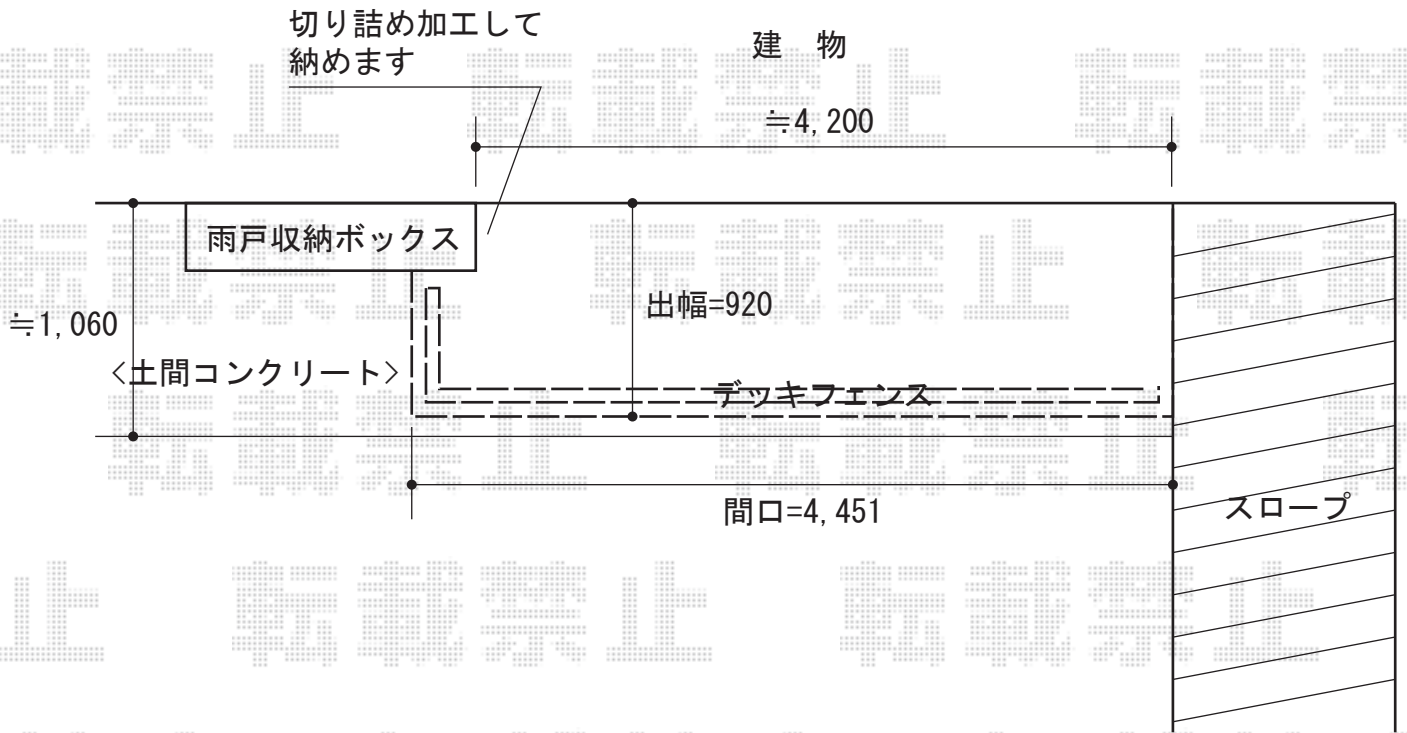

ウッドデッキ 施工概略図

YKK AP リウッドデッキ 200
間口= 2.5間 (4,451mm)
出幅= 3尺 (920mm)
色： ナチュラルブラウン
床板： 縦貼り
束柱： Sタイプ (450mm) カームブラック
オプション： シンプルモダンデッキフェンス 2型
デッキフェンス色： カームブラック

2014-8-241162	担当者	白賀
---------------	-----	----