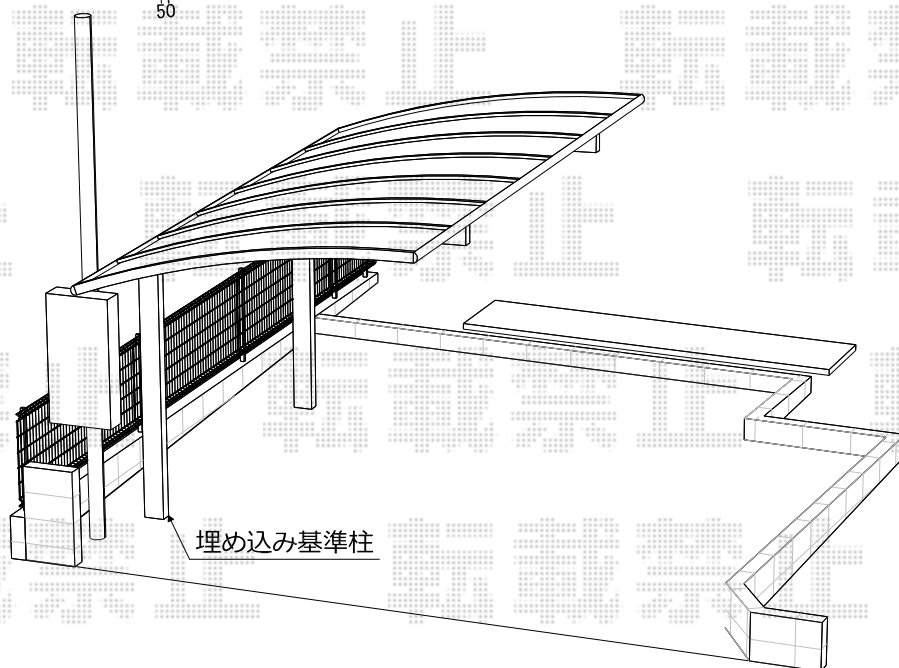

カーポート 施工概略図

YKK AP レイナポートグラン 積雪~20cm対応
幅=2,700mm
奥行=5,052mm
色：カームブラック
屋根材：ポリカーボネート（スモークブラウン）
柱仕様：標準柱仕様（有効高 約2,000mm）

2014-9-241215

担当者

酒井