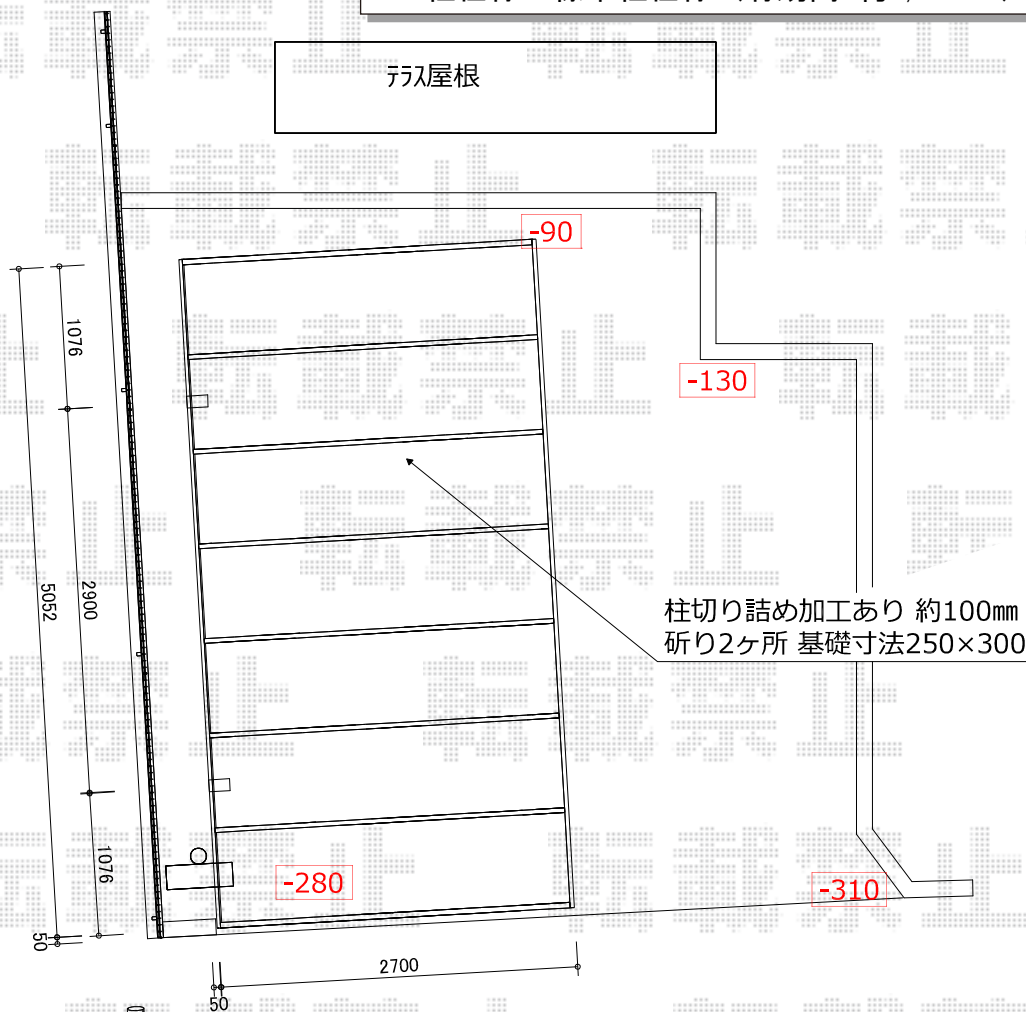

カーポート 施工概略図

YKK AP レイナポートグラン 積雪~20cm対応
幅=2,700mm
奥行=5,052mm
色：カームブラック
屋根材：ポリカーボネート（スモークブラウン）
柱仕様：標準柱仕様（有効高 約2,000mm）

2014-9-241215

担当者

酒井