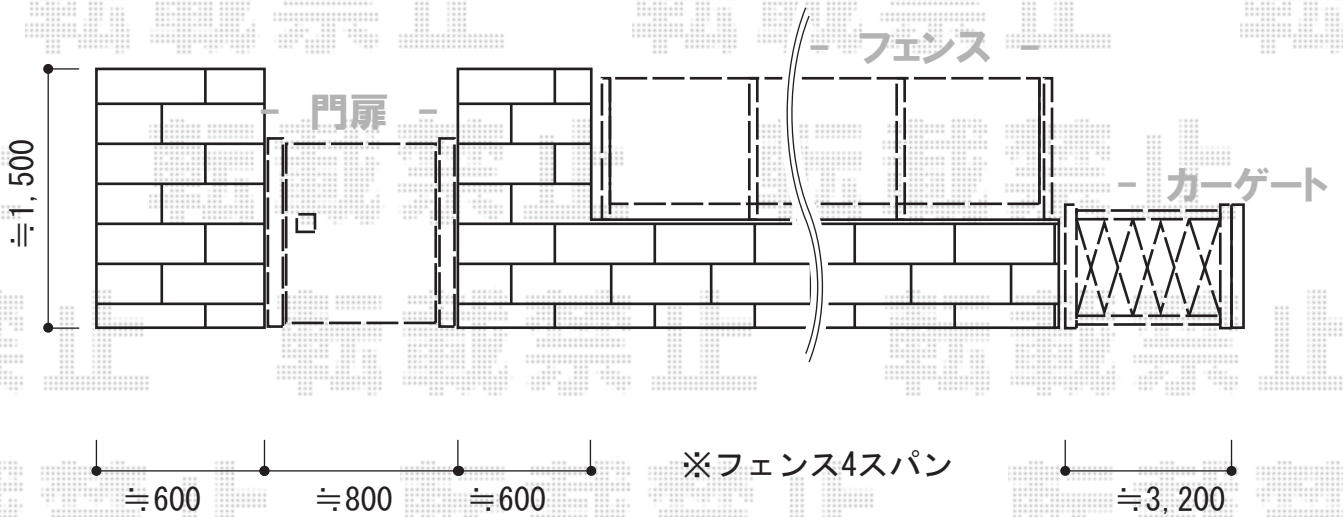

エクステリア工事 施工概略図

TOEX アルシャインII PG型R(ペットガード) Aタイプ ノンレール 片開き 310S  
 開口幅= 2,892mm  
 全幅= 3,008mm  
 たたみ幅= 505mm  
 高さ= 1,450mm  
 色: シャイングレー  
 キャスター数: 2箇所  
 落棒数: 2本

YKK AP ルシラスフェンス F01型 自由柱  
 本体1枚 (W×H) = (1,975mm×1,000mm) × 4枚  
 自由柱: T-100×5本  
 エンドキャップ: 1セット  
 色: たてパネル/キャラメルチーク 枠・柱/プラチナステン

YKK AP ルシラス門扉BP02型 横目隠し 片開き 複合カラー 門柱使用  
 扉1枚 (W×H) = (800mm×1,400mm)  
 色: パネル/キャラメルチーク 本体枠・たて框・戸当り/プラチナステン  
 錠: ハンドル錠E8型  
 開き: 内開き

2014-9-241309

担当者

栞田