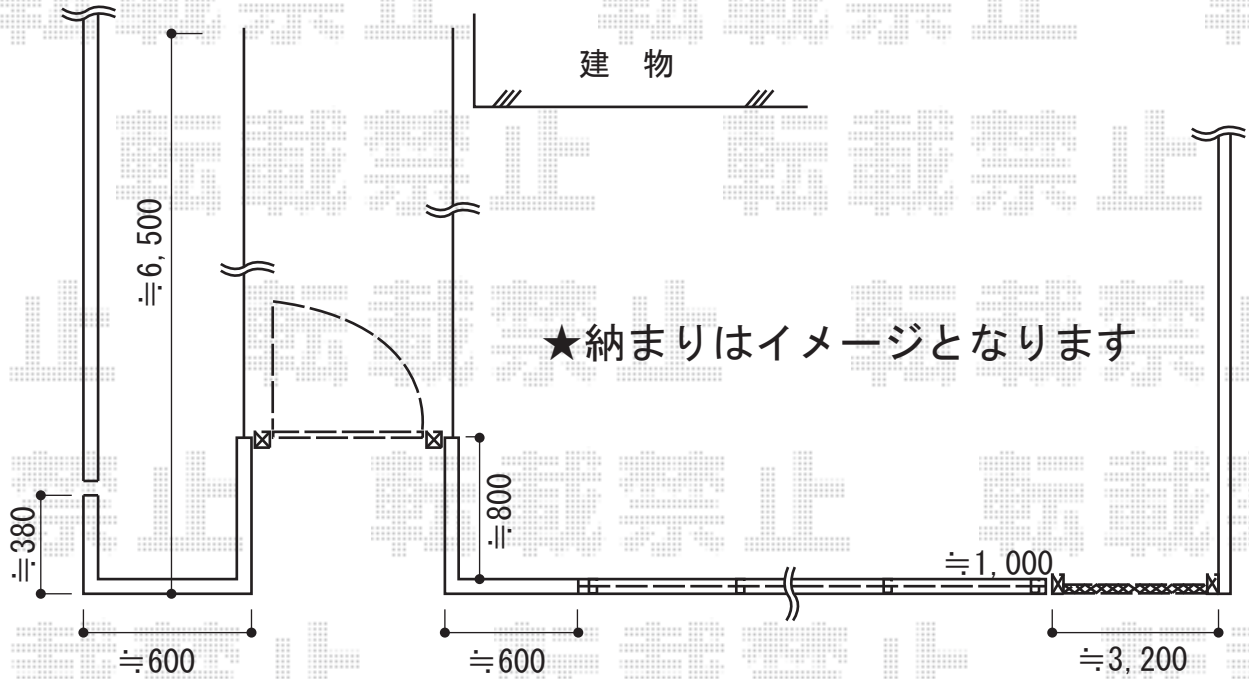

エクステリア工事 施工概略図

TOEX アルシャインII PG型R(ペットガード) Aタイプ ノンレール 片開き 310S  
 開口幅= 2,892mm  
 全幅= 3,008mm  
 たたみ幅= 505mm  
 高さ= 1,450mm  
 色: シャイングレー  
 キャスター数: 2箇所  
 落棒数: 2本

YKK AP ルシラスフェンス F01型 自由柱  
 本体1枚 (W×H) = (1,975mm×1,000mm) × 4枚  
 自由柱: T-100×5本  
 エンドキャップ: 1セット  
 色: たてパネル/キャラメルチーク 枠・柱/プラチナステン

YKK AP ルシラス門扉BP02型 横目隠し 片開き 複合カラー 門柱使用  
 扉1枚 (W×H) = (800mm×1,400mm)  
 色: パネル/キャラメルチーク 本体枠・たて框・戸当り/プラチナステン  
 錠: ハンドル錠E8型  
 開き: 内開き

2014-9-241309

担当者

栞田