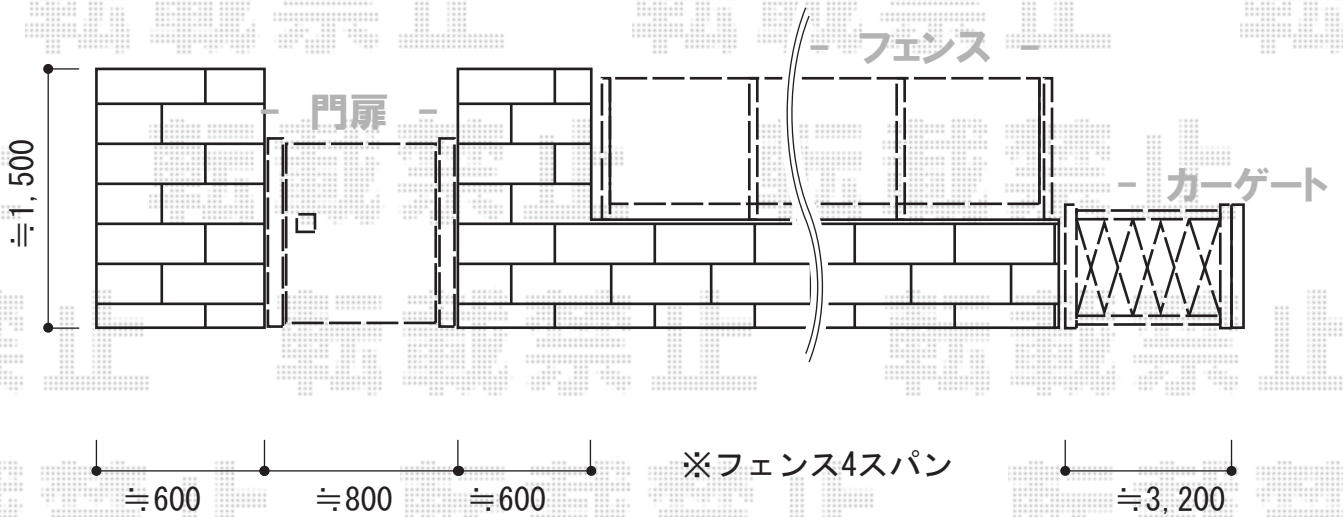

エクステリア工事 施工概略図

TOEX アルシャインII PG型R(ペットガード) Aタイプ ノンレール 片開き 310S
 開口幅= 2,892mm
 全幅= 3,008mm
 たたみ幅= 505mm
 高さ= 1,450mm
 色: シャイングレー
 キャスター数: 2箇所
 落棒数: 2本

YKK AP ルシラスフェンス F01型 自由柱
 本体1枚 (W×H) = (1,975mm×1,000mm) × 4枚
 自由柱: T-100×5本
 エンドキャップ: 1セット
 色: たてパネル/キャラメルチーク 枠・柱/プラチナステン

YKK AP ルシラス門扉BP02型 横目隠し 片開き 複合カラー 門柱使用
 扉1枚 (W×H) = (800mm×1,400mm)
 色: パネル/キャラメルチーク 本体枠・たて框・戸当り/プラチナステン
 錠: ハンドル錠E8型
 開き: 内開き

2014-9-241309

担当者

栞田