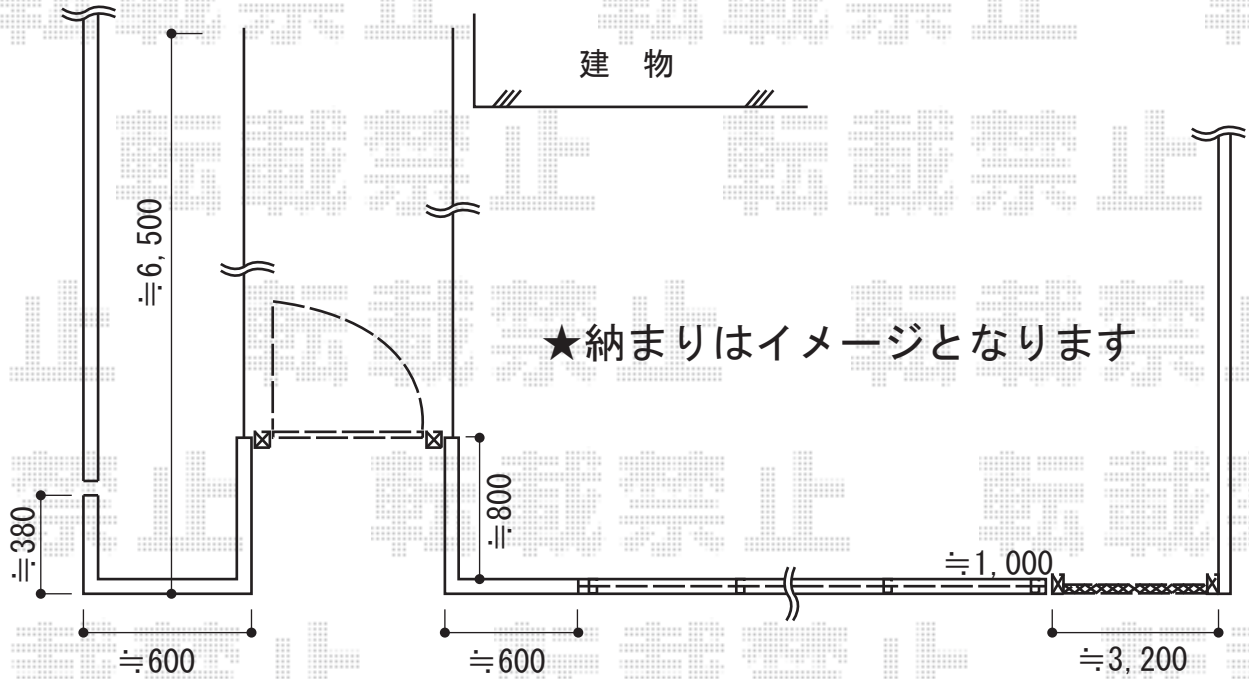

エクステリア工事 施工概略図

TOEX アルシャインII PG型R(ペットガード) Aタイプ ノンレール 片開き 310S
 開口幅= 2,892mm
 全幅= 3,008mm
 たたみ幅= 505mm
 高さ= 1,450mm
 色: シャイングレー
 キャスター数: 2箇所
 落棒数: 2本

YKK AP ルシラスフェンス F01型 自由柱
 本体1枚 (W×H) = (1,975mm×1,000mm) × 4枚
 自由柱: T-100×5本
 エンドキャップ: 1セット
 色: たてパネル/キャラメルチーク 枠・柱/プラチナステン

YKK AP ルシラス門扉BP02型 横目隠し 片開き 複合カラー 門柱使用
 扉1枚 (W×H) = (800mm×1,400mm)
 色: パネル/キャラメルチーク 本体枠・たて框・戸当り/プラチナステン
 錠: ハンドル錠E8型
 開き: 内開き

2014-9-241309

担当者

栞田