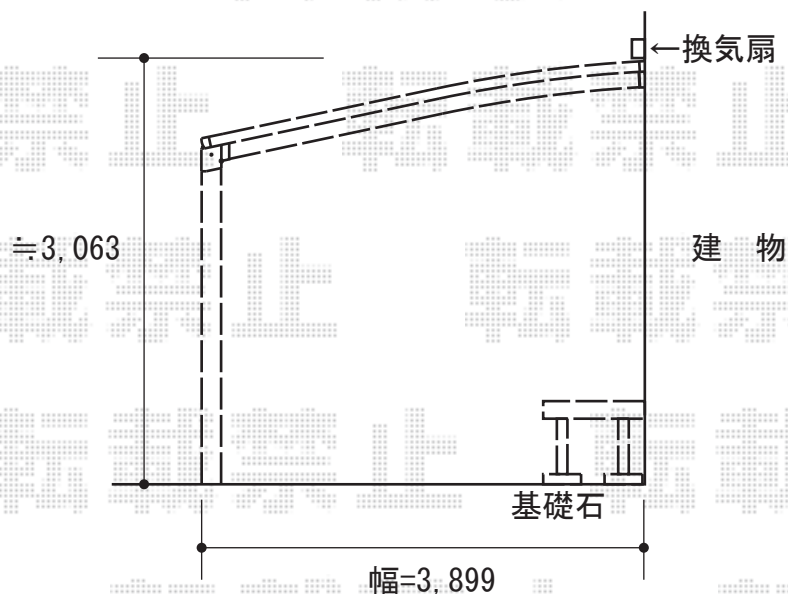

エクステリア商品 施工概略図

YKK AP レイナベーカーポートグラン50 延長 積雪~50cm対応
 幅= 3,900mm
 奥行= 6,484mm
 色： ホワイト
 屋根材： 【未定】熱線遮断ポリカーボネート（アースブルーマット調）
 柱仕様： ハイルフ柱仕様（有効高 約2,500mm）

2014-9-241311

担当者

岩崎