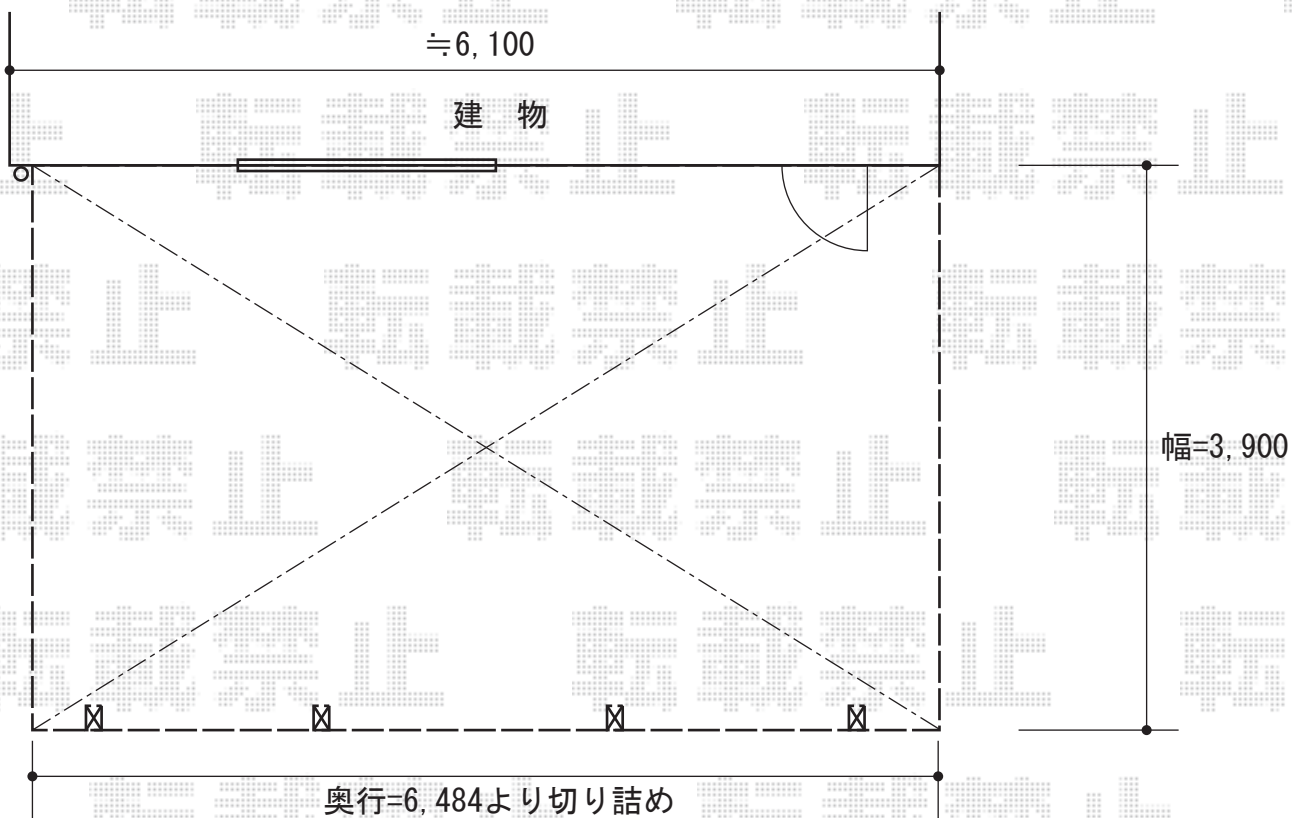

エクステリア商品 施工概略図

YKK AP レイナベーカーポートグラン50 延長 積雪~50cm対応
 幅= 3,900mm
 奥行= 6,484mm
 色： ホワイト
 屋根材： 【未定】熱線遮断ポリカーボネート（アースブルーマット調）
 柱仕様： ハイルフ柱仕様（有効高 約2,500mm）

2014-9-241311

担当者

岩崎