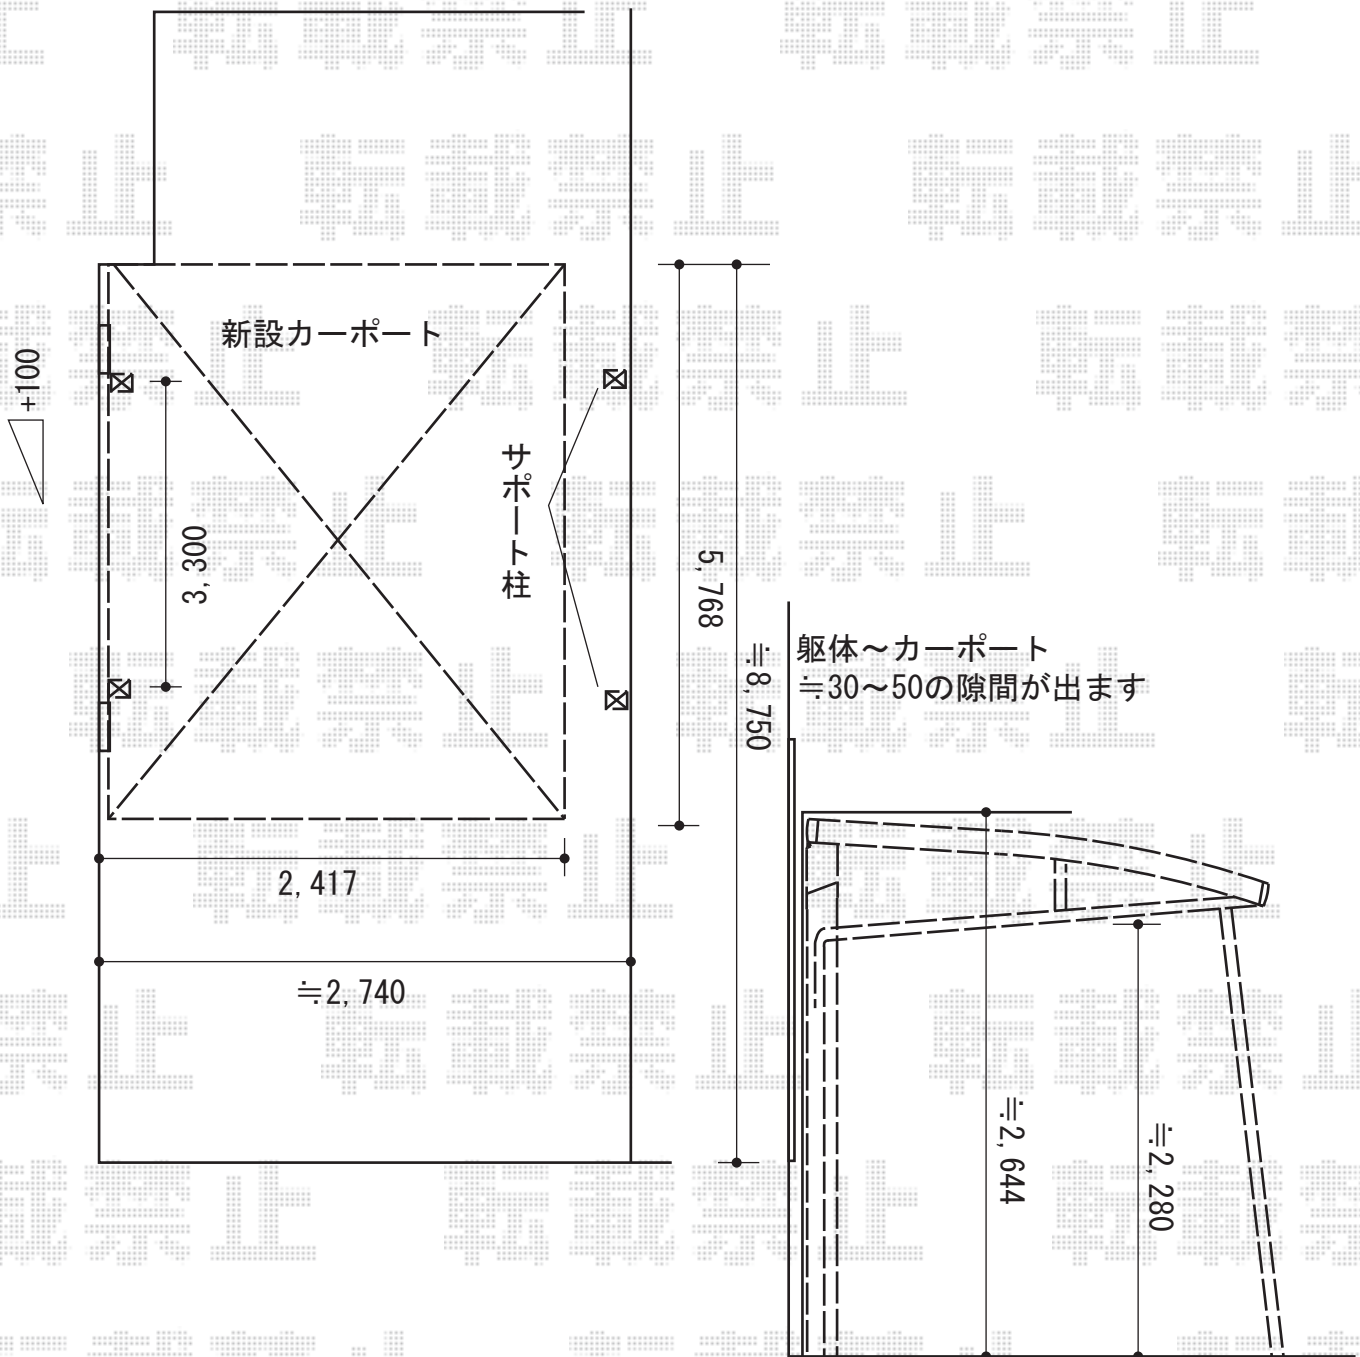

カーポート 施工概略図

YKK AP レイナポートREグラン 前下がり 積雪~20cm対応
幅= 2,417mm
奥行= 5,768mm
色： ホワイト
屋根材： 熱線遮断ポリカーボネート(クリアマット)
柱仕様： 標準柱仕様 (有効高 約2,000mm)

YKK AP レイナポートREグラン 着脱式サポート 標準・ハイルーフ兼用 2本入り×1
色： ホワイト

2014-9-241358

担当者

酒井