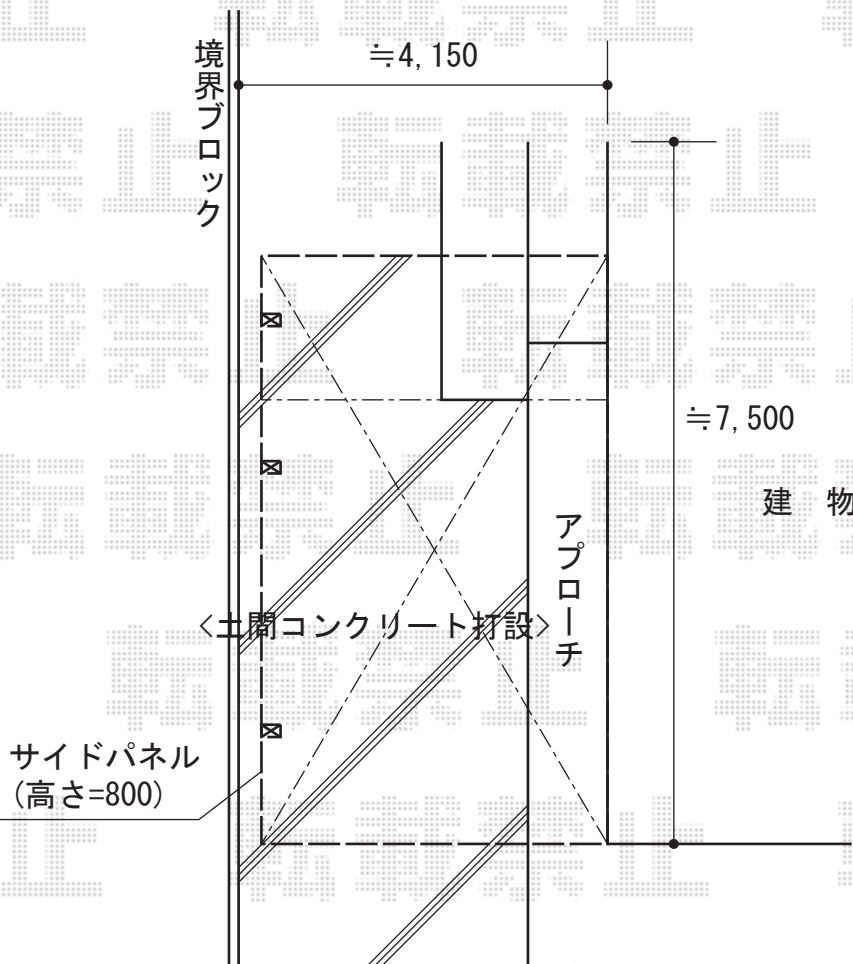

カーポート工事 施工概略図

YKK AP レイナベーカーポートグラン 延長積雪~20cm対応
幅=3,900mm 奥行=6,484mm
色：ホワイト屋根材：ポリカーボネート（トーマイマット）
柱仕様：ハイルーフ柱仕様（有効高 約2,500mm）

YKK AP レイナベーカーポートグラン用 サイドパネル 基本セット用 51-08H
奥行サイズ：長さ51用高さ：836mm
色：ホワイトパネル材：ポリカーボネート（トーマイマット）
柱仕様：ハイルーフ柱仕様（間柱1本）

YKK AP レイナベーカーポートグラン用 サイドパネル ハーフセット用 J14-08
奥行サイズ：長さ14用高さ：836mm
色：ホワイトパネル材：ポリカーボネート（トーマイマット）
柱仕様：ハイルーフ柱仕様（間柱1本）

2014-9-241363

担当者

岩崎