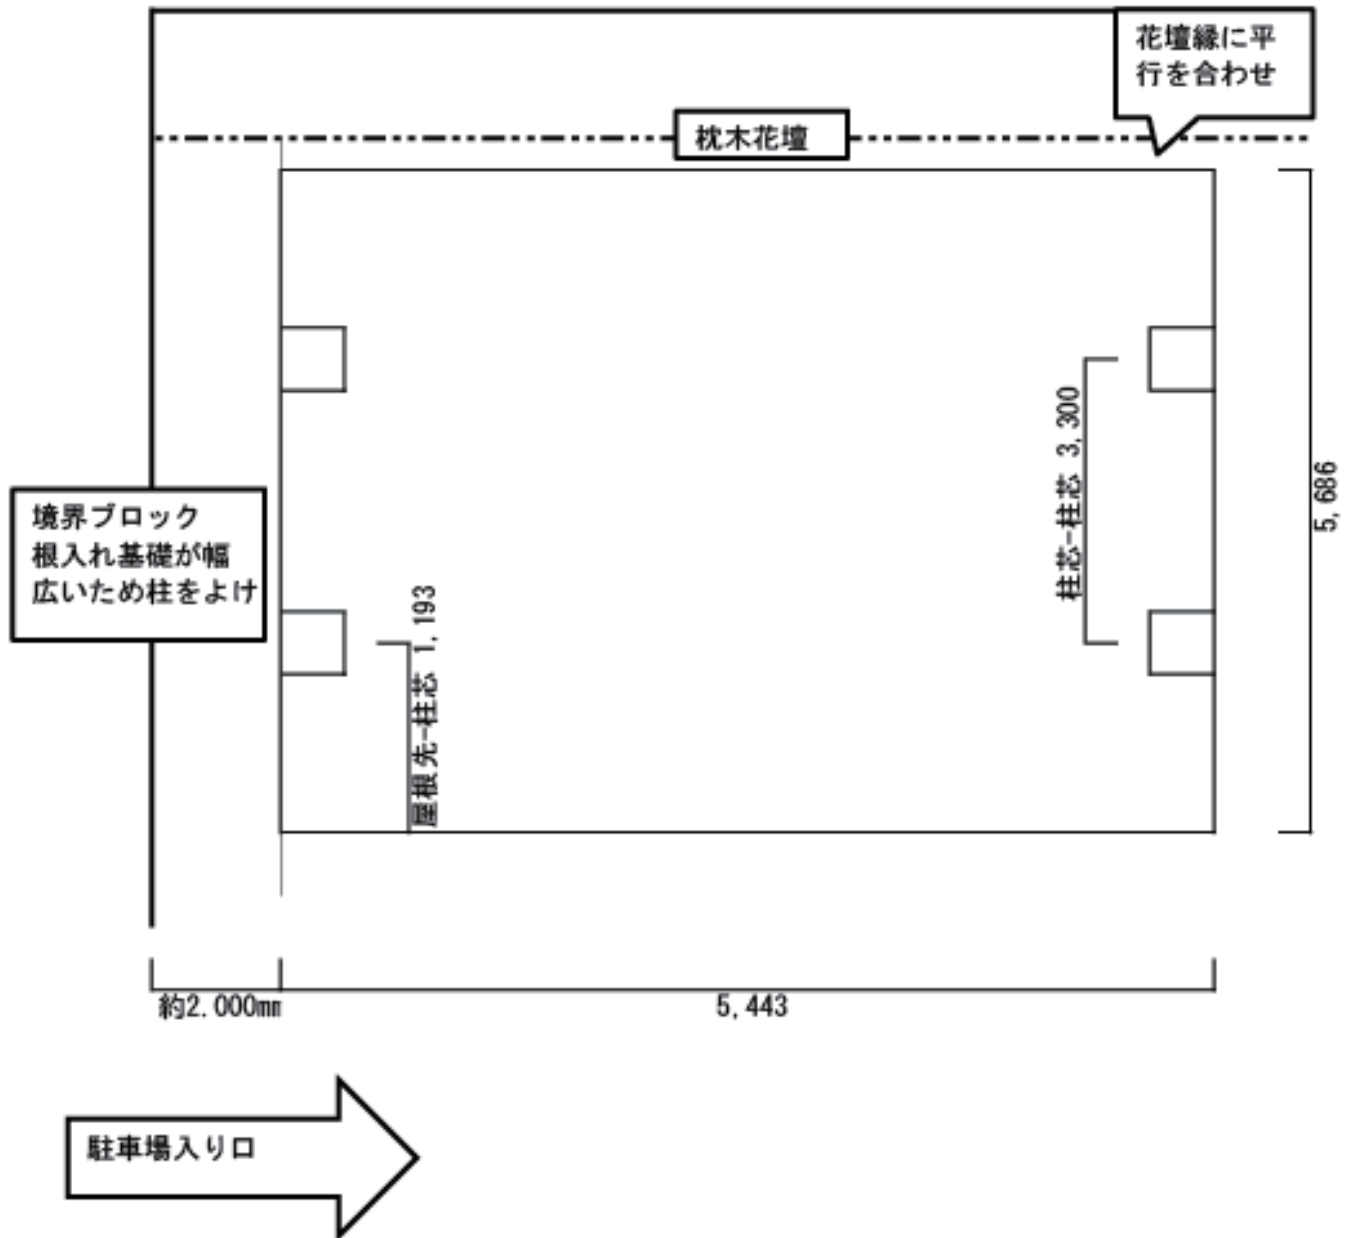

カーポート 施工概略図

トステム カーブポートシグマIII ワイド 積雪~20cm対応
幅= 5,443mm
奥行= 5,686mm
色： シャイングレー
屋根材： ガリレポリカ（クリアマット・すりガラス調）
柱仕様： ロング柱23仕様（有効高 約2,300mm）

2014-9-241364	担当者	塚田
---------------	-----	----