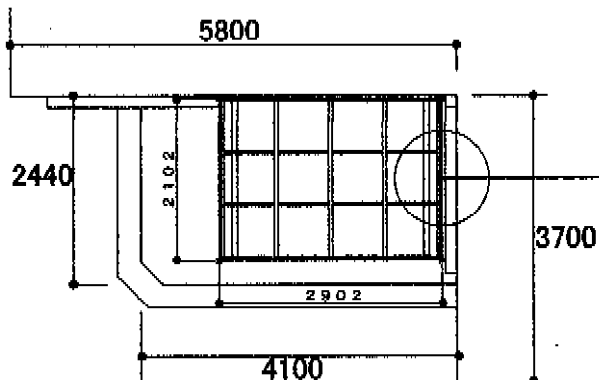

エクステリア 施工概略図

TOEX アーキフィット ミニ 独立テラスタイプ 積雪~20cm対応
間口= 2,902mm
出幅= 2,102mm
色： ナチュラルシルバー
屋根材： 熱線吸収ポリカーボネート（クリアブルー-S・すりガラス調）
柱仕様： ロング柱28仕様（有効高 約2,800mm）

TOEX 竿掛けセットD(柱取付タイプ) (2本入り)
色： 【未定】

平面図

側面詳細図

立面図

2014-9-241485