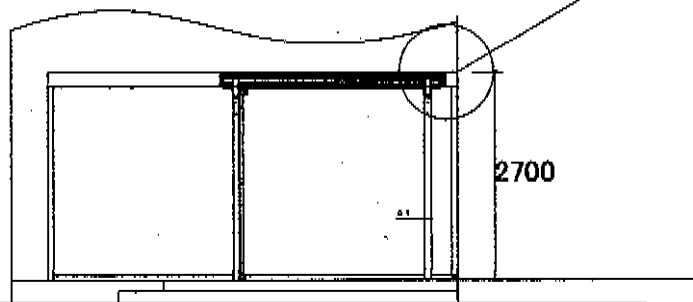

エクステリア 施工概略図

TOEX アーキフィット ミニ 独立テラスタイプ 積雪~20cm対応
間口= 2,902mm
出幅= 2,102mm
色： ナチュラルシルバー
屋根材： 熱線吸収ポリカーボネート（クリアブルー-S・すりガラス調）
柱仕様： ロング柱28仕様（有効高 約2,800mm）

TOEX 竿掛けセットD(柱取付タイプ) (2本入り)
色： 【未定】

平面図

側面詳細図

立面図

2014-9-241485