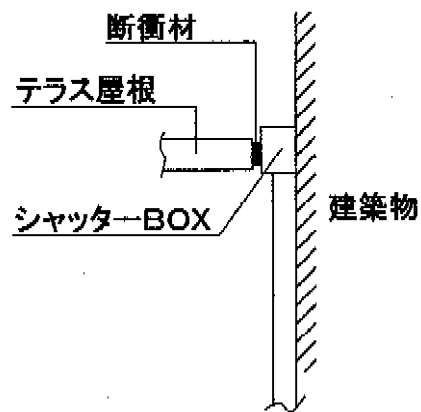

エクステリア 施工概略図

TOEX アーキフィット ミニ 独立テラスタイプ 積雪~20cm対応
間口= 2,902mm
出幅= 2,102mm
色： ナチュラルシルバー
屋根材： 熱線吸収ポリカーボネート（クリアブルー-S・すりガラス調）
柱仕様： ロング柱28仕様（有効高 約2,800mm）

TOEX 竿掛けセットD(柱取付タイプ) (2本入り)
色： 【未定】

平面図

側面詳細図

立面図

2014-9-241485