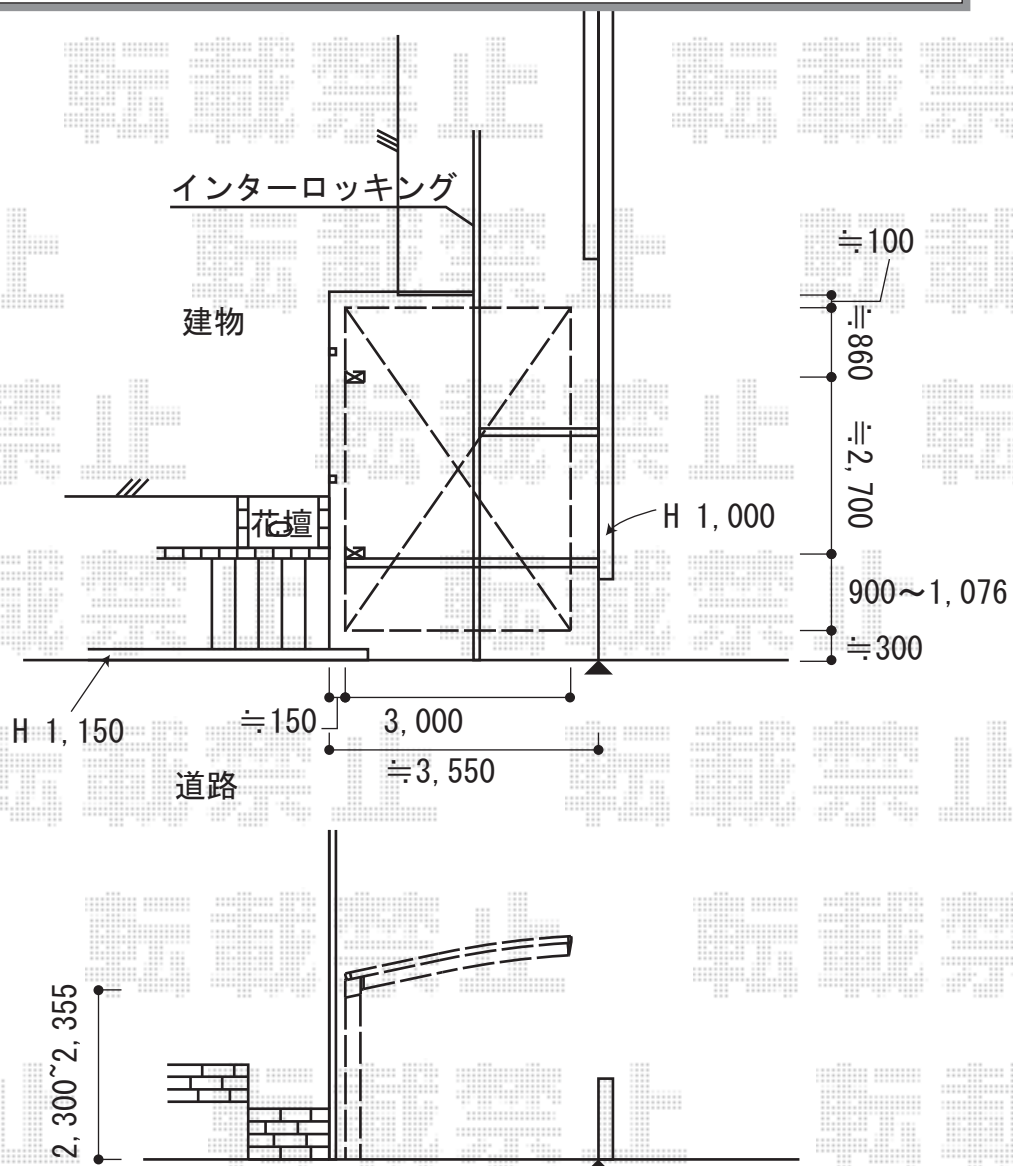

カーポート工事 施工概略図

YKK AP レイナポートグラン 積雪~20cm対応  
 幅= 3,000mm  
 奥行= 5,052mm  
 色: ブラウン  
 屋根材: 熱線遮断ポリカーボネート (アースブルーマット調)  
 柱仕様: ハイルフ柱仕様 (有効高 約2,350mm)

YKK AP レイナポートグラン用 着脱式サポート 標準・ハイルフ兼用 (2本入り)  
 色: ブラウン  
 柱仕様: ハイルフ柱仕様 (有効高 約2,350mm)  
 数量: 1セット