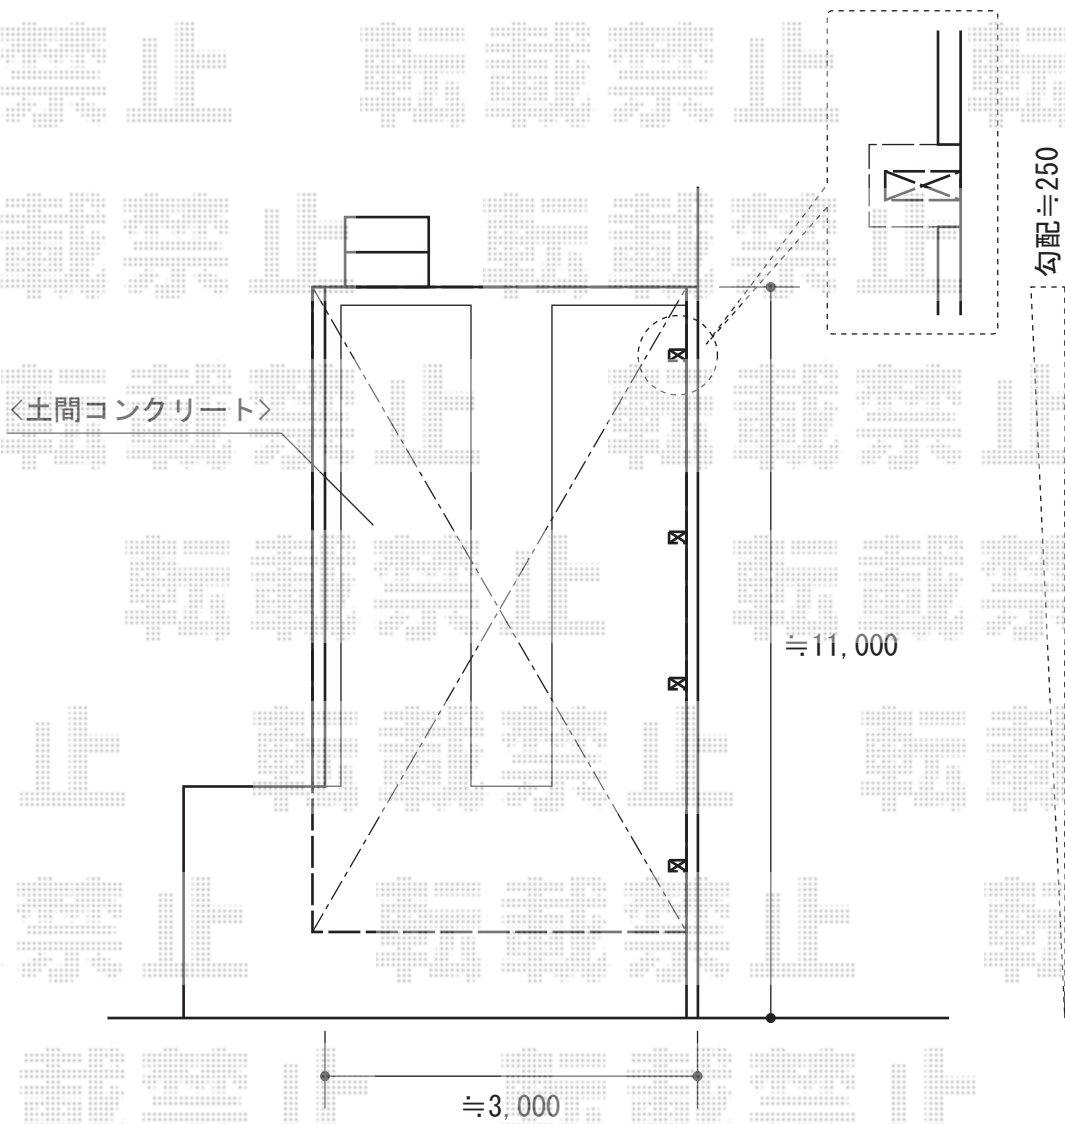

# カーポート工事 施工概略図

三協アルミ マイリッシュ 前下がり 縦連棟 積雪~20cm対応  
幅= 3,117mm  
奥行= 10,117mm  
色：アーバングレー  
屋根材：熱線遮断FRP板（かすみ調）  
柱仕様：ロング柱仕様（2,500mm）

三協アルミ マイリッシュ 前下がり 縦連棟用 竿掛けセット（2コ1組）  
色：アーバングレー  
数量：1セット

道路

2014-9-241519