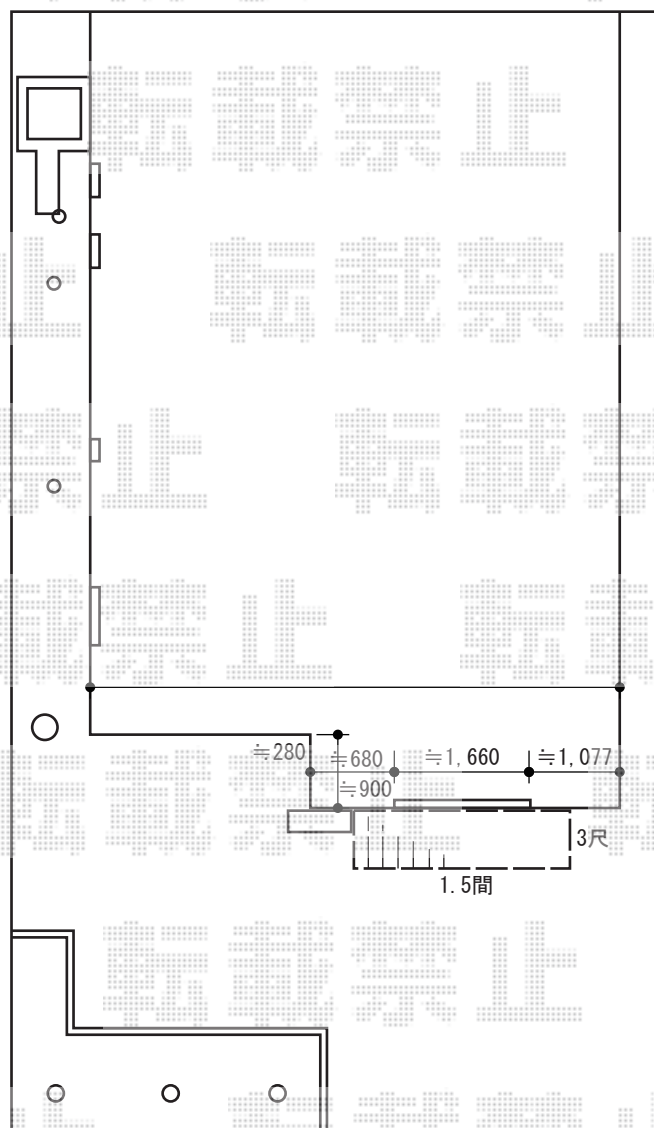

リウッドデッキ 200 施工概略図

YKK AP リウッドデッキ 200

間口= 1.5間 (2,651mm)

出幅= 3尺 (920mm)

色： ナチュラルブラウン

床板： 縦貼り

幕板： 標準幕板

束柱： Tタイプ(400~550mm) (色：【未定】)

YKK AP 独立式 リウッドステップ 2型

色： 本体：ナチュラルブラウン 束柱：【未定】

2014-9-241567

担当者

大藤