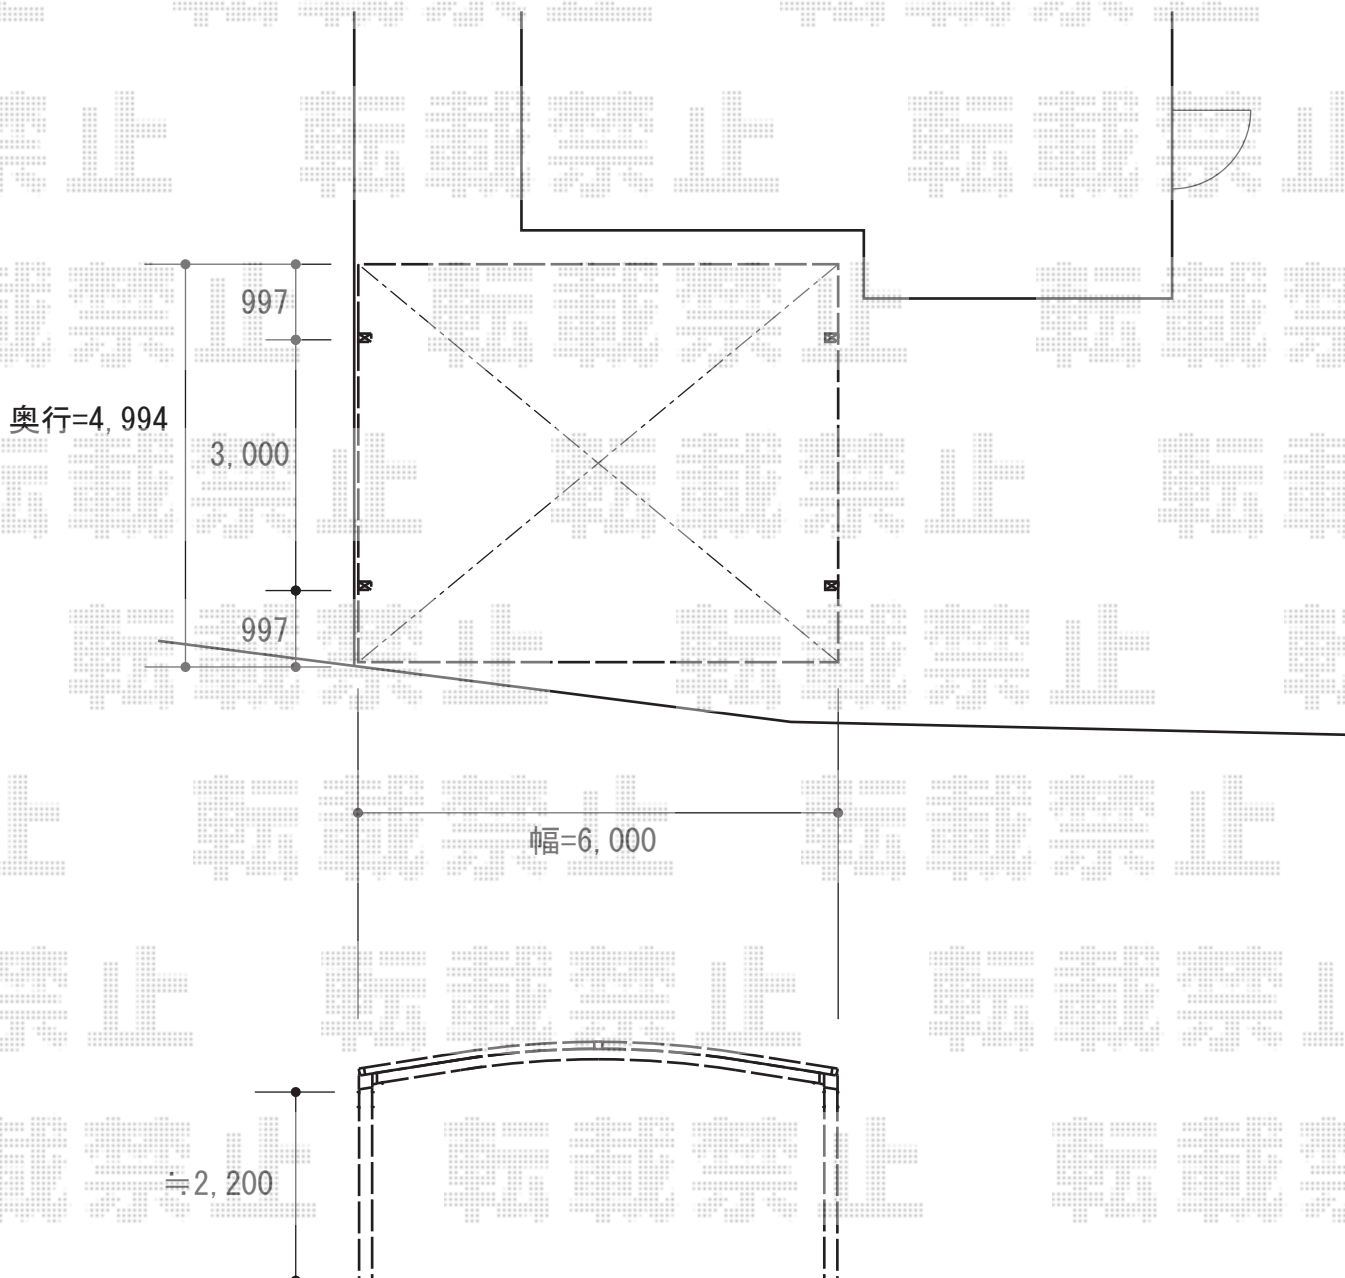

カーポート 施工概略図

TOEX キューブポートL ワイド 積雪~20cm対応
幅= 6,000mm
奥行= 4,994mm
色： シャイングレー
屋根材： 熱線吸収ポリカーボネート（クリアブルー・すりガラス調）
柱仕様： 標準柱仕様（有効高 約2,200mm）

2014-9-241571

担当者

酒井