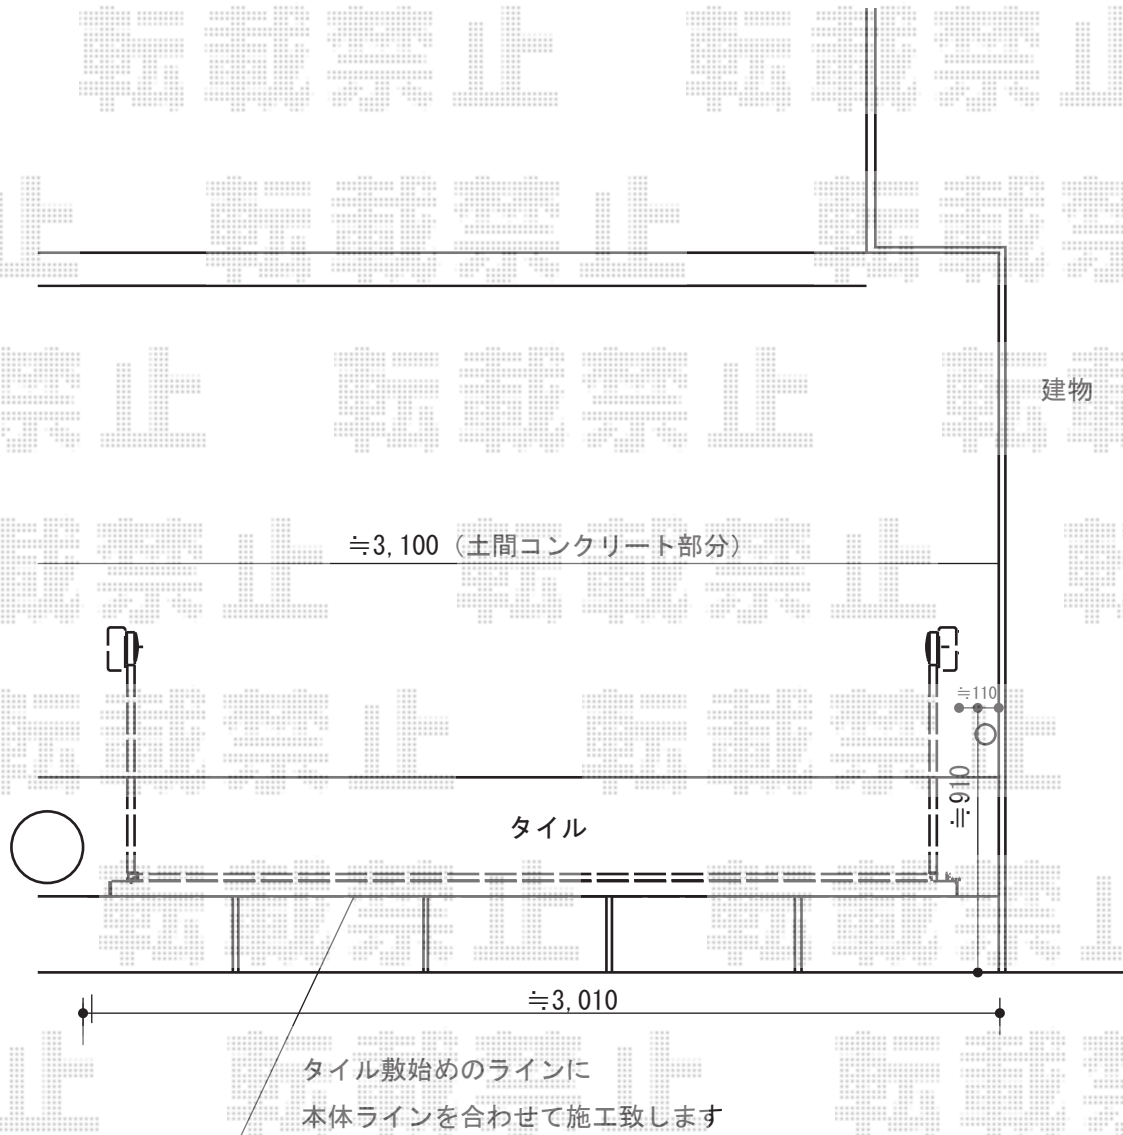

カーゲートお見積書 施工概略図

TOEX オーバードアS1型 手動式 27-10  
本体 (W×H) = (2,650mm × 1,000mm)  
色 : シャイングレー  
柱仕様 : ハイルフ柱仕様 (有効通過高2,150mm)  
駆動 : 手動式

★納まりはイメージとなります

2014-9-241583

担当者

松本