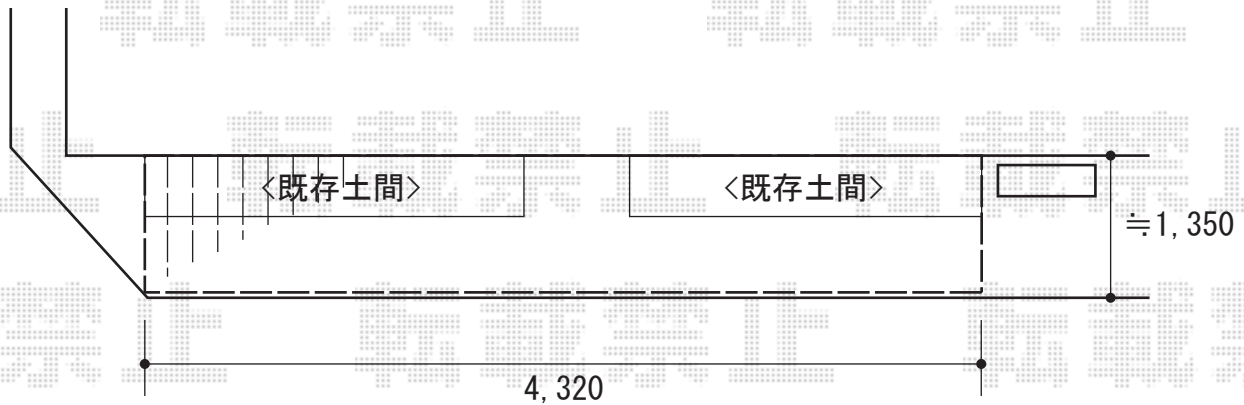

ウッドデッキ 施工概略図

TOEX 樹ら楽ステージ
 間口= 約4,320mm
 出幅= 約1,500mm
 色： クリエモカA
 床板： 標準(溝なし)/縦貼り
 幕板： 幕板B (薄)
 束柱： 束柱B (400~550mm)/ロング束柱Bセット (853~1000mm)
 (色： オータムブラウン)

TOEX 樹ら楽ステージ デッキフェンス
 本体1枚 (W×H) = (1,200×1,000mm) × 6枚
 主柱： T10×7本
 パネル仕様： プライバシーパネル
 (色： グリーンマットパネル)
 柱・笠木色： クリエモカA

4スパン目は現地にて
切詰加工を行います

2014-9-241621

担当者

大藤