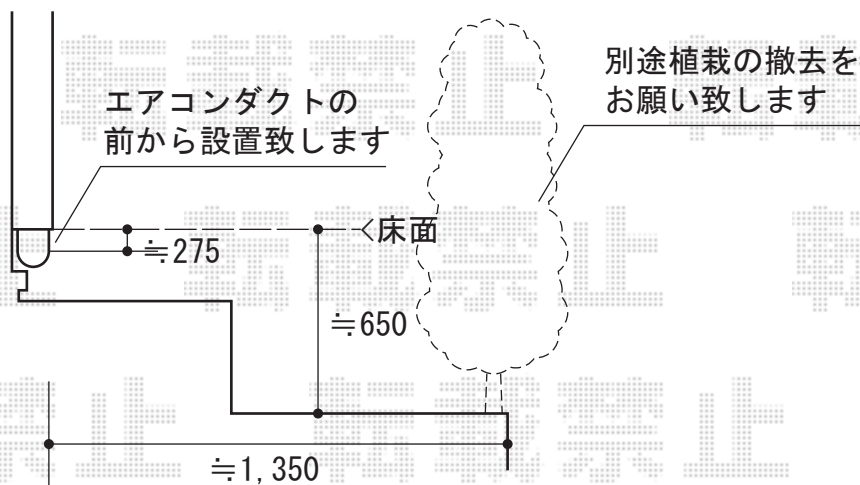

ウッドデッキ 施工概略図

TOEX 樹ら楽ステージ
 間口= 約4,320mm
 出幅= 約1,500mm
 色： クリエモカA
 床板： 標準(溝なし)/縦貼り
 幕板： 幕板B (薄)
 束柱： 束柱B (400~550mm)/ロング束柱Bセット (853~1000mm)
 (色： オータムブラウン)

TOEX 樹ら楽ステージ デッキフェンス
 本体1枚 (W×H) = (1,200×1,000mm) × 6枚
 主柱： T10×7本
 パネル仕様： プライバシーパネル
 (色： グリーンマットパネル)
 柱・笠木色： クリエモカA

4スパン目は現地にて
切詰加工を行います

2014-9-241621

担当者

大藤