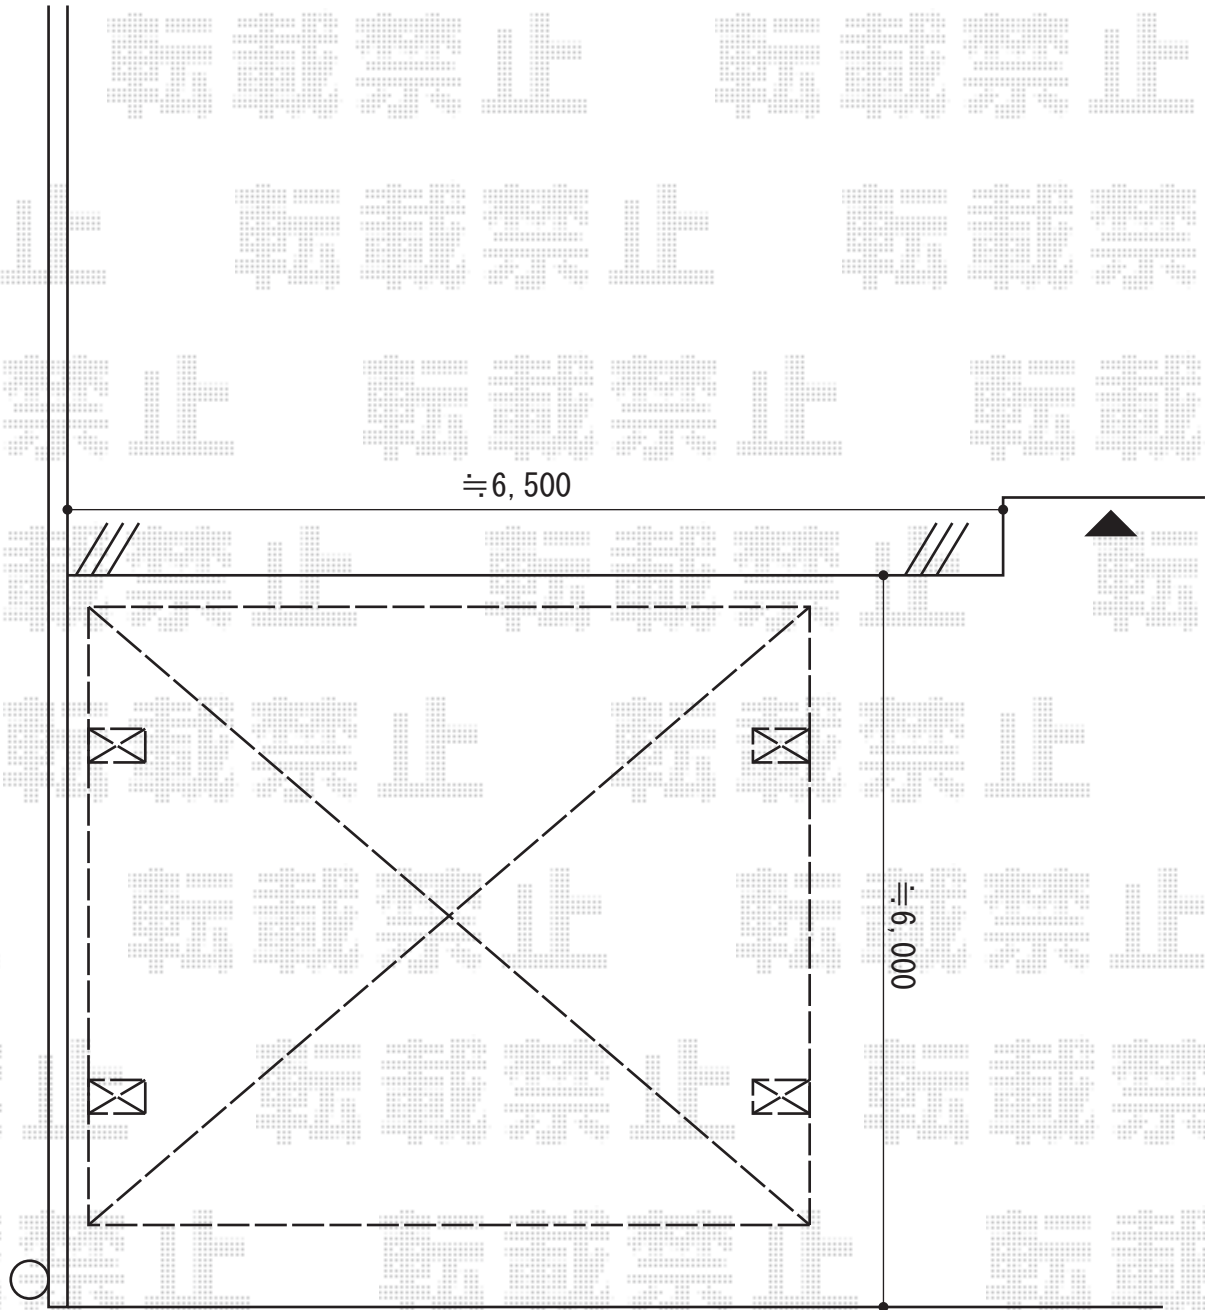

カーポート 施工概略図

YKK AP レイナツインポートグラン 積雪～20cm対応
幅= 5,983mm
奥行= 5,052mm
色： プラチナステン
屋根材： ポリカーボネート（トーマイマット）
柱仕様： ハイルフ柱仕様（有効高 約2,355mm）

2014-9-241637

担当者

酒井