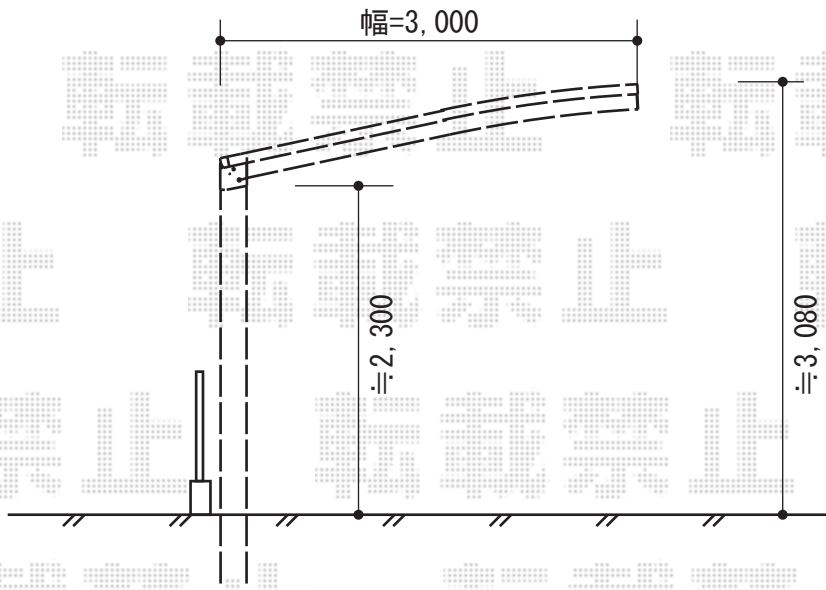

カーポート 施工概略図

トステム カーポートシグマIII 積雪~20cm対応
 幅= 3,000mm
 奥行= 4,980mm
 色: ホワイト
 屋根材: ガリレポリカ (クリアマット・すりガラス調)
 柱仕様: ロング柱23仕様 (有効高 約2,300mm)

2014-9-241653

担当者

竹下