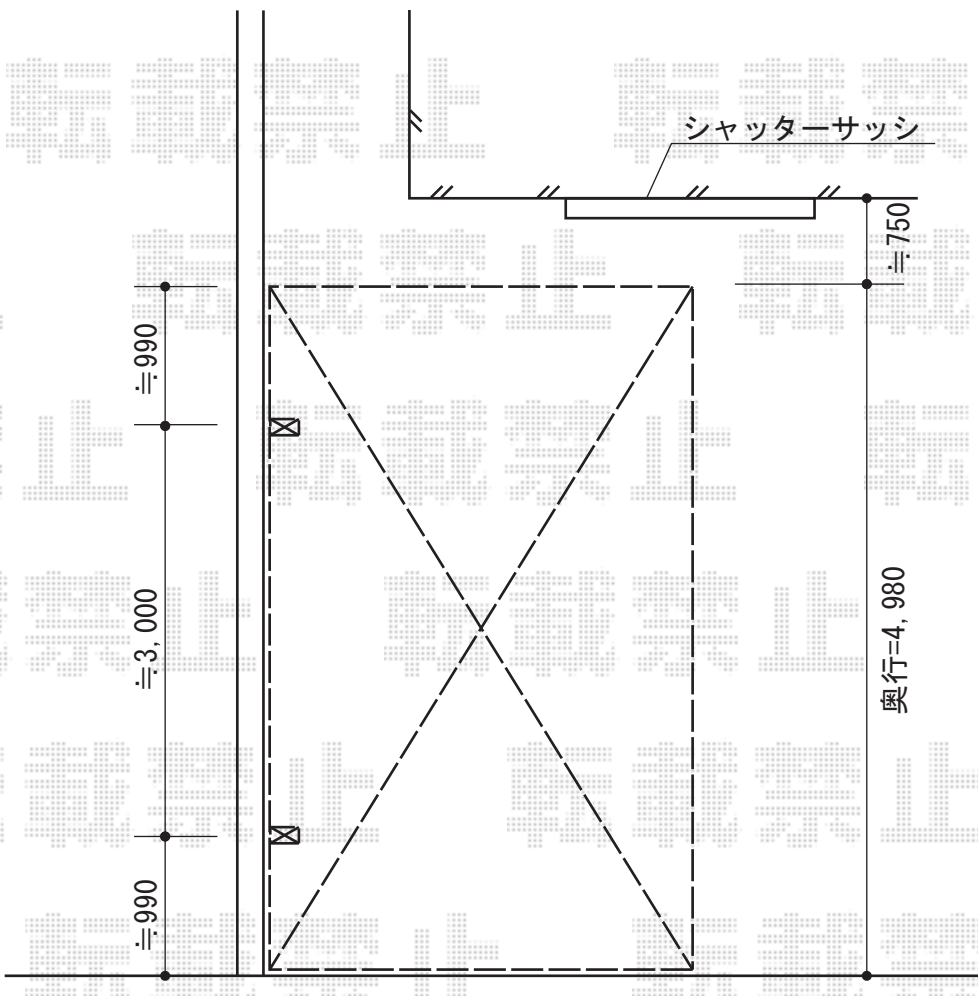

カーポート 施工概略図

トステム カーポートシグマIII 積雪~20cm対応
 幅= 3,000mm
 奥行= 4,980mm
 色: ホワイト
 屋根材: ガリレポリカ (クリアマット・すりガラス調)
 柱仕様: ロング柱23仕様 (有効高 約2,300mm)

2014-9-241653

担当者

竹下