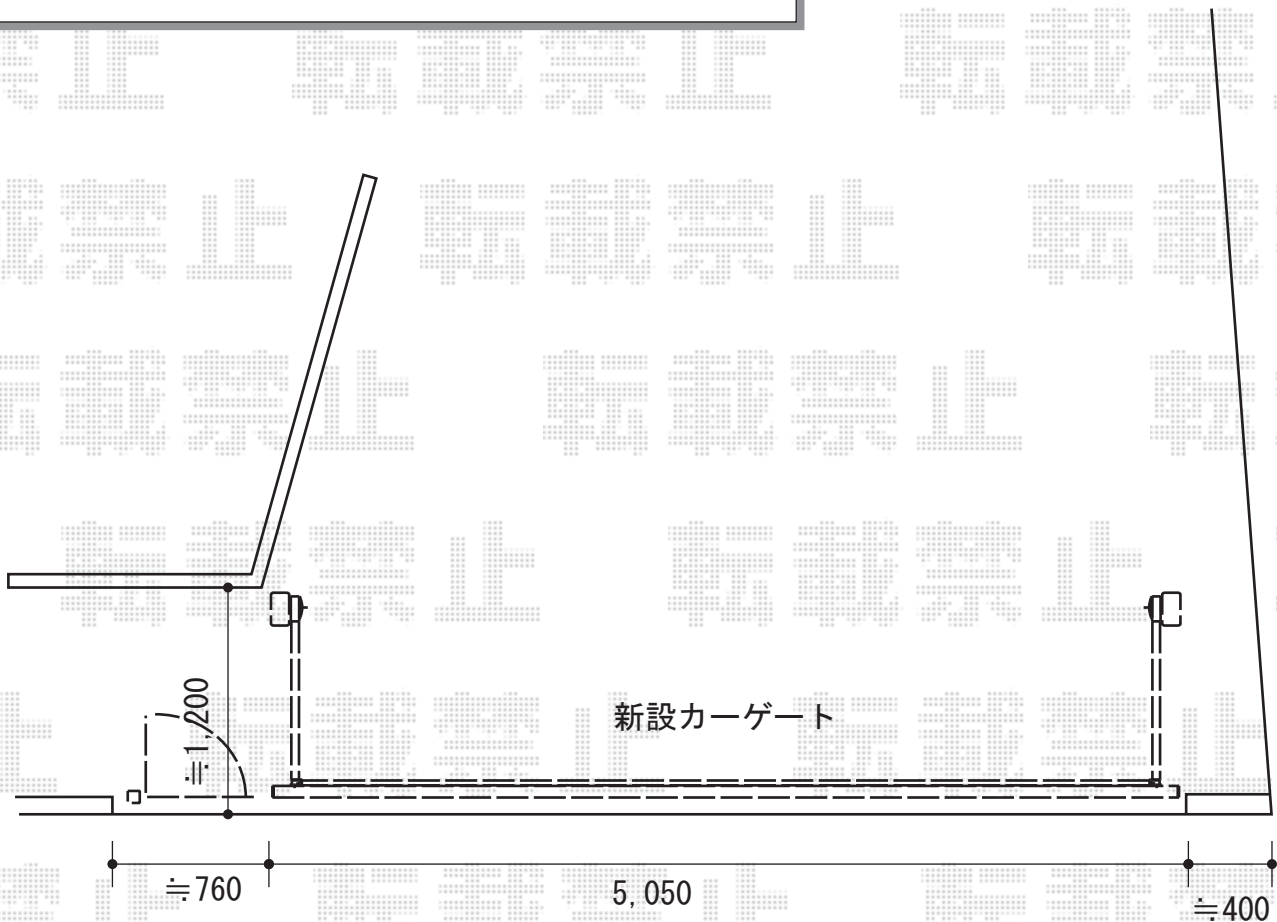

カーゲート 施工概略図

TOEX ワイドオーバードアS1型 電動式
本体 (W×H) = (5,050mm×1,200mm)
色 : ブラック
柱仕様 : ハイルフ柱仕様 (有効通過高2,150mm)
駆動 : 1モーター外観左側駆動/AC100V結線用柱仕様
リモコン : 標準2個入

TOEX ワイドオーバードアS1型用開戸
扉1枚 (W×H) = (700×1,200mm)
色 : ブラック
開き : 内開き・吊り元 外観左側

2014-9-241787

担当者

松本