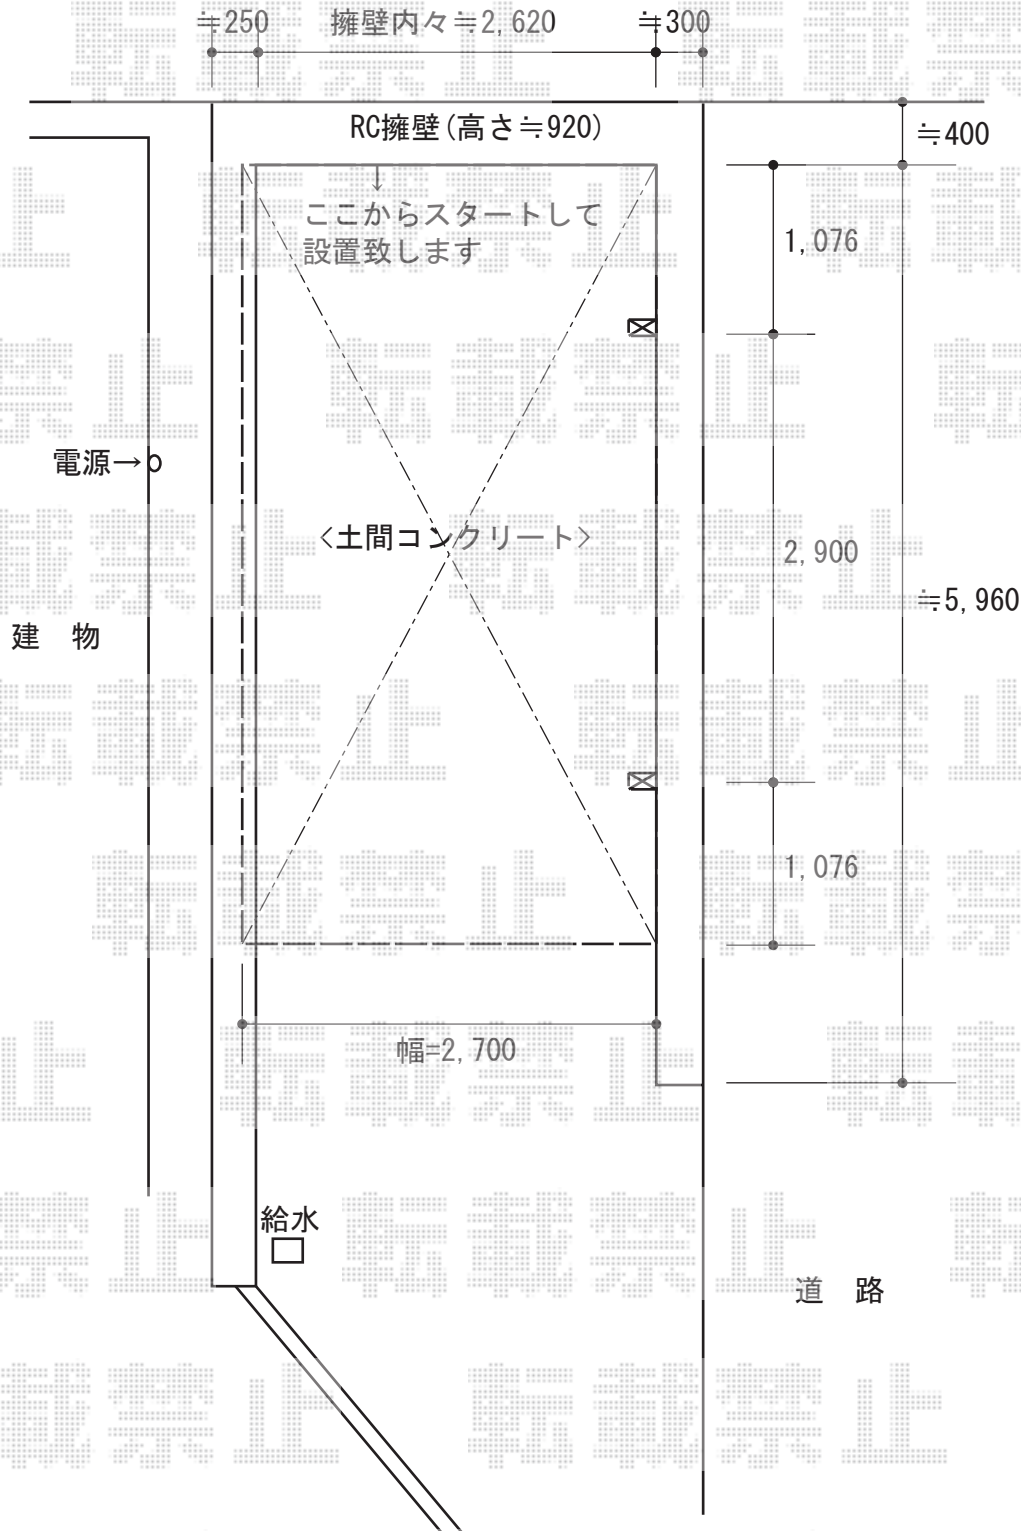

カーポート 施工概略図

Value Select プレシオスポート 積雪~20cm対応  
 幅=2,700mm  
 奥行=5,052mm  
 色：グレースブラウン  
 屋根材：ポリカーボネート（スカイブルー）  
 柱仕様：ハイルーフ柱仕様（有効高 約2,250mm）

2014-9-241831

担当者

酒井