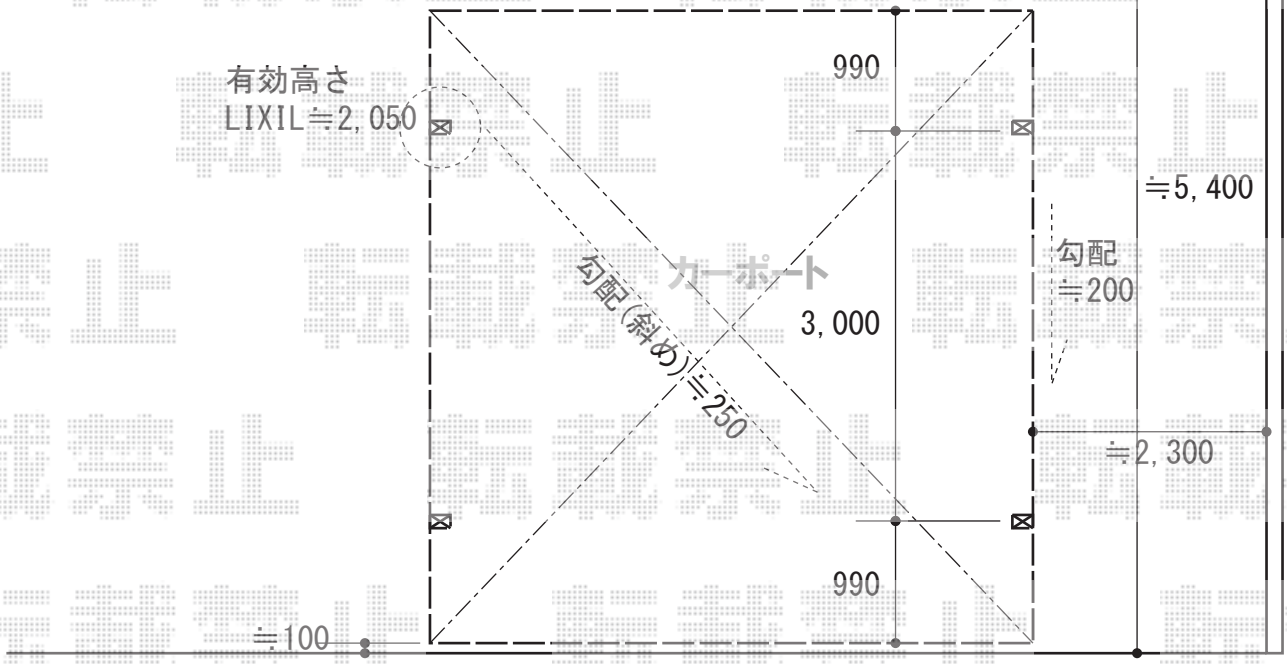

カーポート/物置 施工概略図

タクボ物置 Mr.ストックマンダンディ 一般型
 間口= 1,832mm
 奥行= 1,222mm
 高さ= 2,110mm
 色：カーボンブラウン
 屋根タイプ：標準型
 耐荷重タイプ：一般型
 数量：1台

トステム カーブポートシグマIII ワイド 積雪~20cm対応
 幅= 5,140mm
 奥行= 4,980mm
 色：【未定】シャイングレー
 屋根材：【未定】熱線吸収ポリカーボネート（ライトブルーマット調）
 柱仕様：ロング柱23仕様（有効高 約2,300mm）