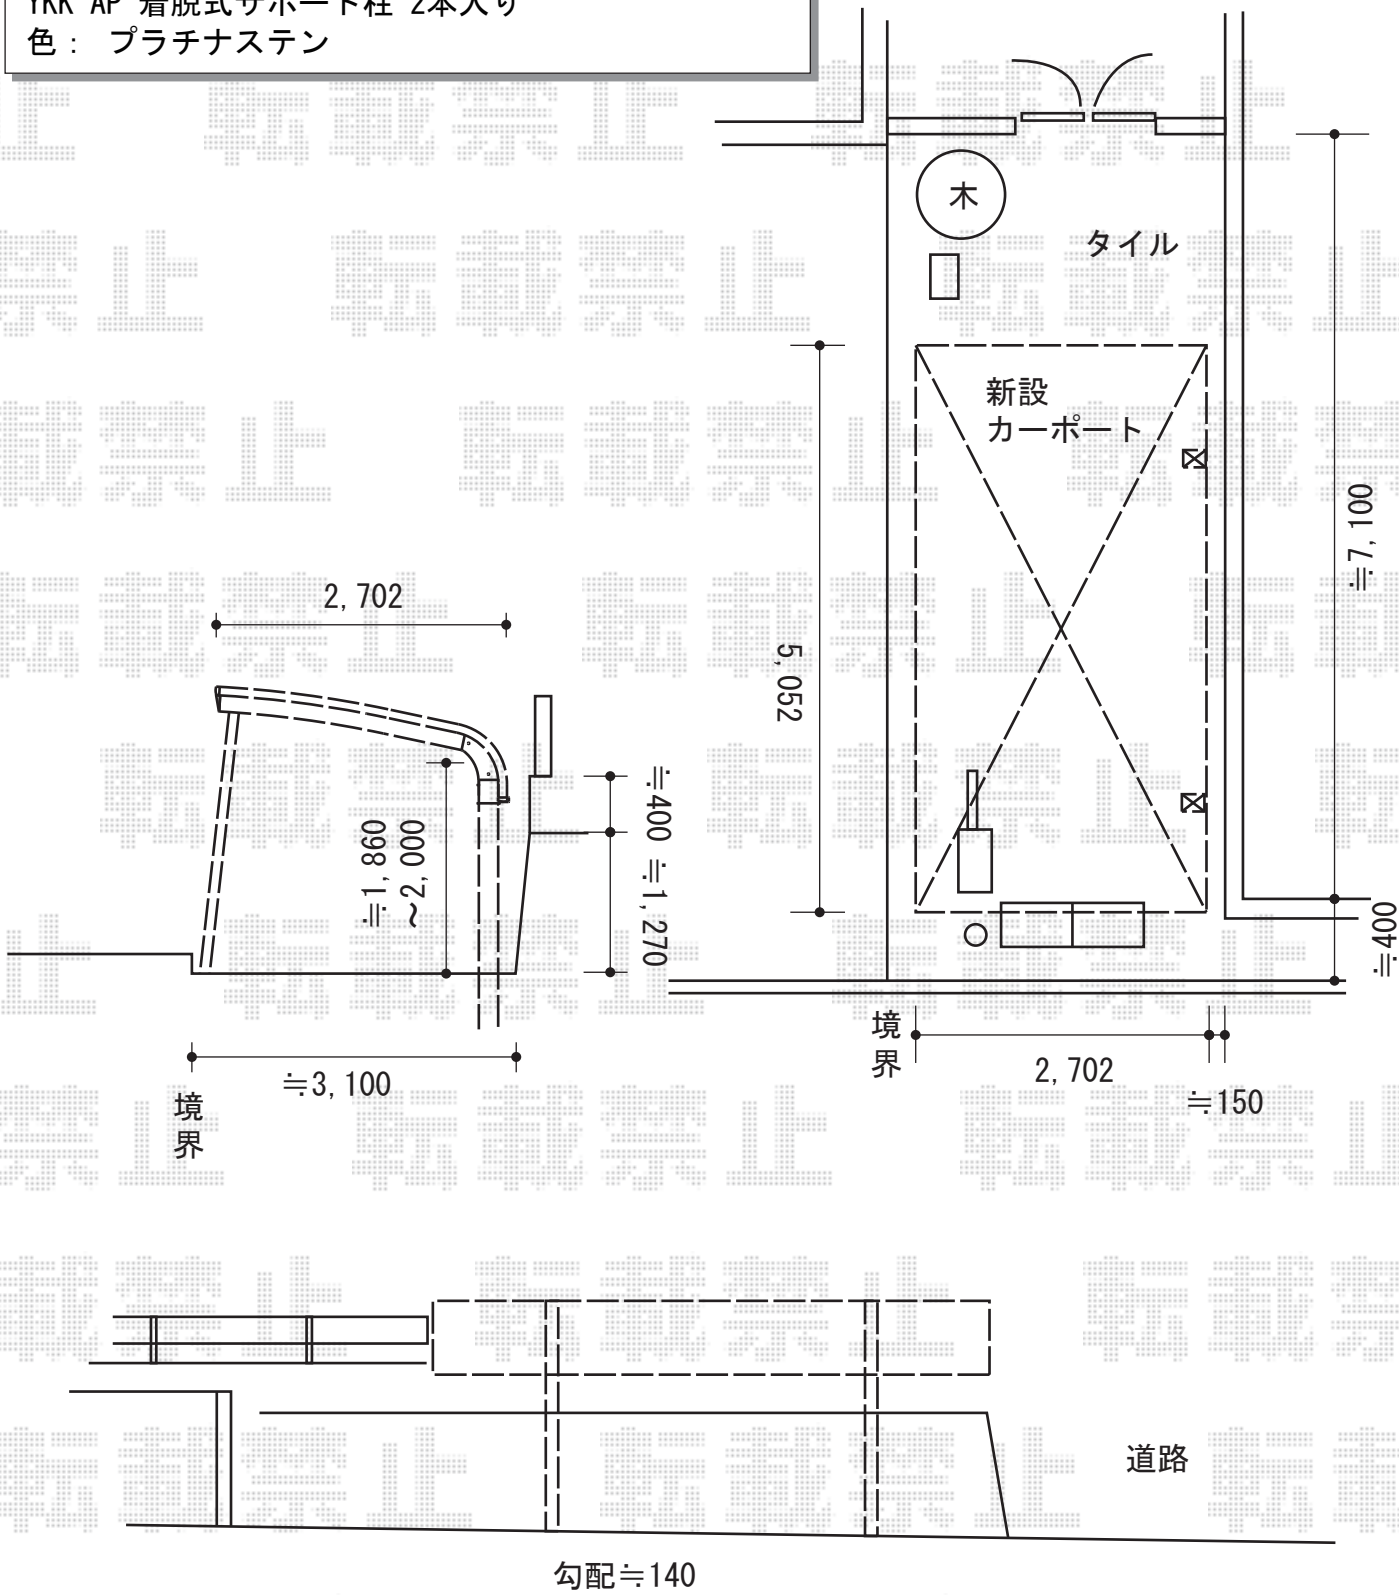

# カーポート 施工概略図

YKK AP レイナキャップポートグラン 積雪~20cm対応  
 幅= 2,702mm  
 奥行= 5,052mm  
 色: プラチナステン  
 屋根材: 熱線遮断ポリカーボネート (アースブルーマット調)  
 柱仕様: 標準柱仕様 (有効高 約2,000mm)  
 YKK AP 着脱式サポート柱 2本入り  
 色: プラチナステン

2014-9-241903	担当者	小村
---------------	-----	----