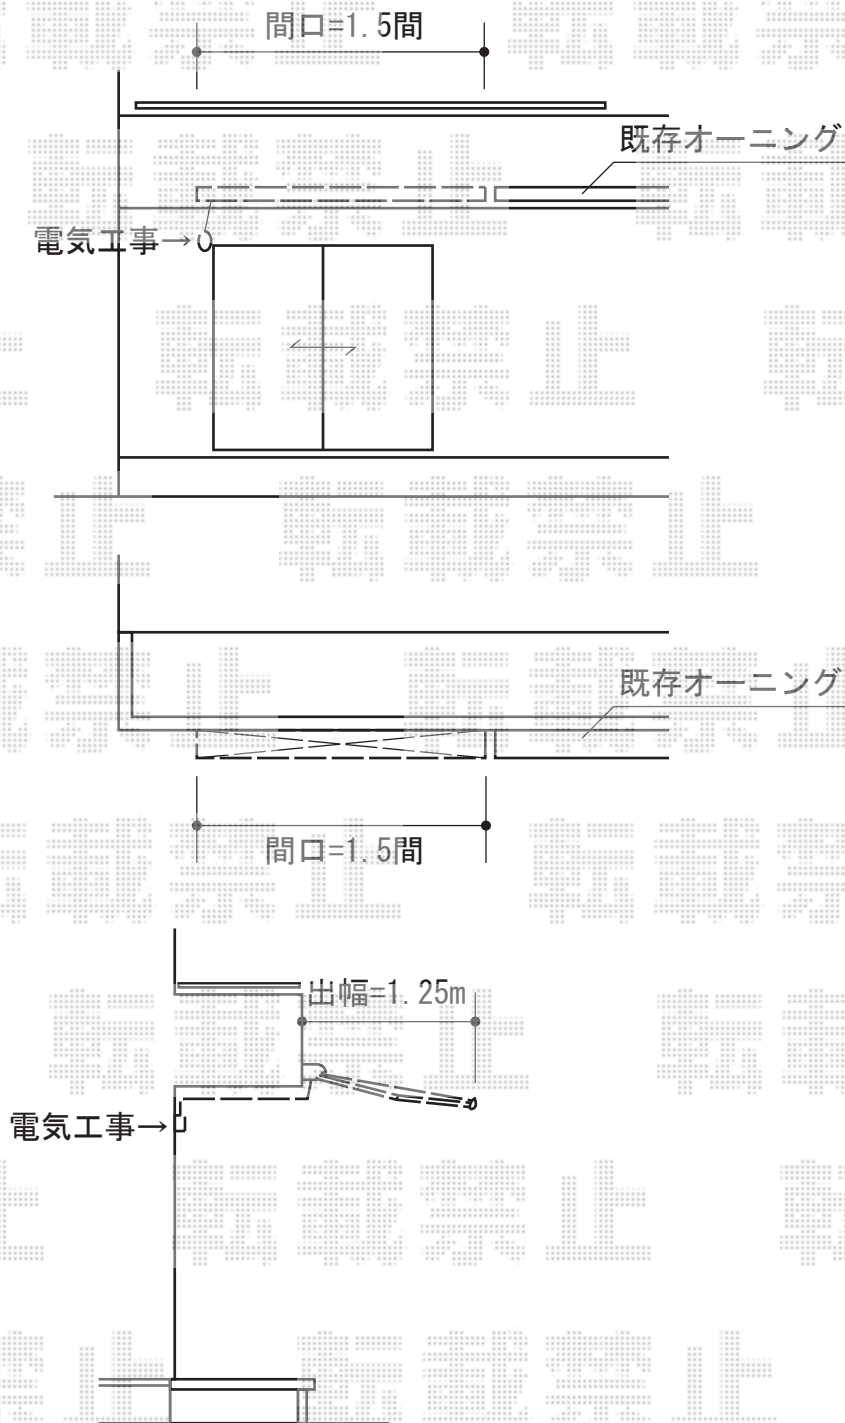

# オーニング工事 施工概略図

トステム 彩風C型 電動式(リモコン式)  
間口= 関東間1.5間 (2,730mm)  
出幅= 1,250mm  
本体色: シャイングレー  
キャンバス色: ポリエステル(ブリティッシュグリーンP)  
駆動: 電動リモコン式/【特注】外観左駆動  
フリル: なし

2014-9-241917

担当者

松保