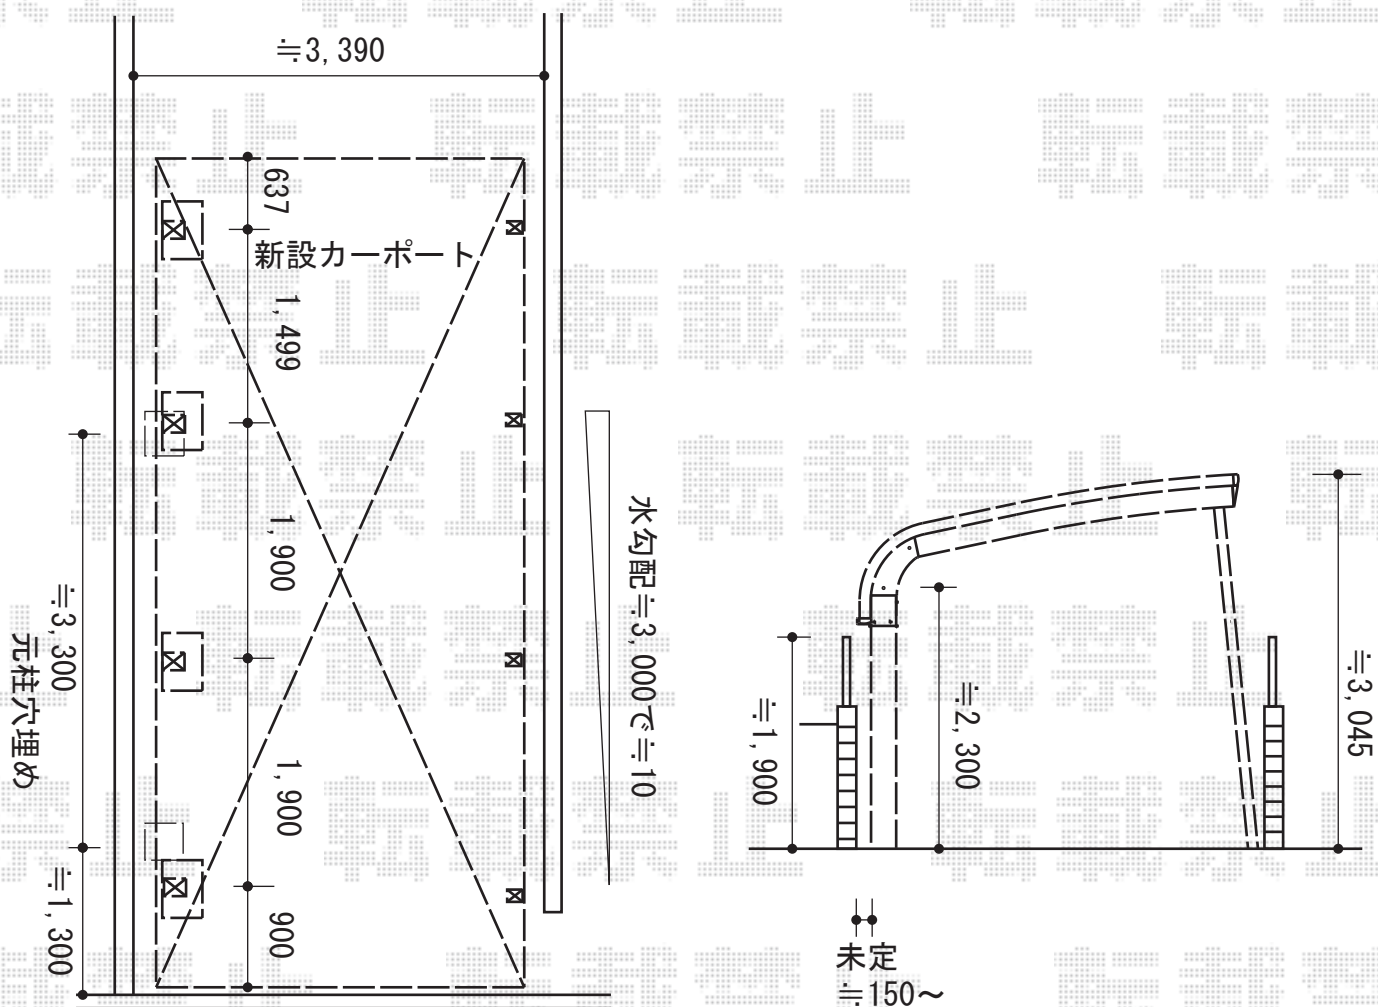

カーポート 施工概略図

トステム テールポートシグマIII 1500 延長 積雪~50cm対応
 幅= 3,000mm
 奥行= 6,836mm
 色: シャイングレー
 屋根材: 熱線吸収ポリカーボネート (ライトブルーマット調)
 柱仕様: ロング柱23仕様 (有効高 約2,300mm)
 オプション: 着脱式サポート×4本

2014-9-242130

担当者

竹下