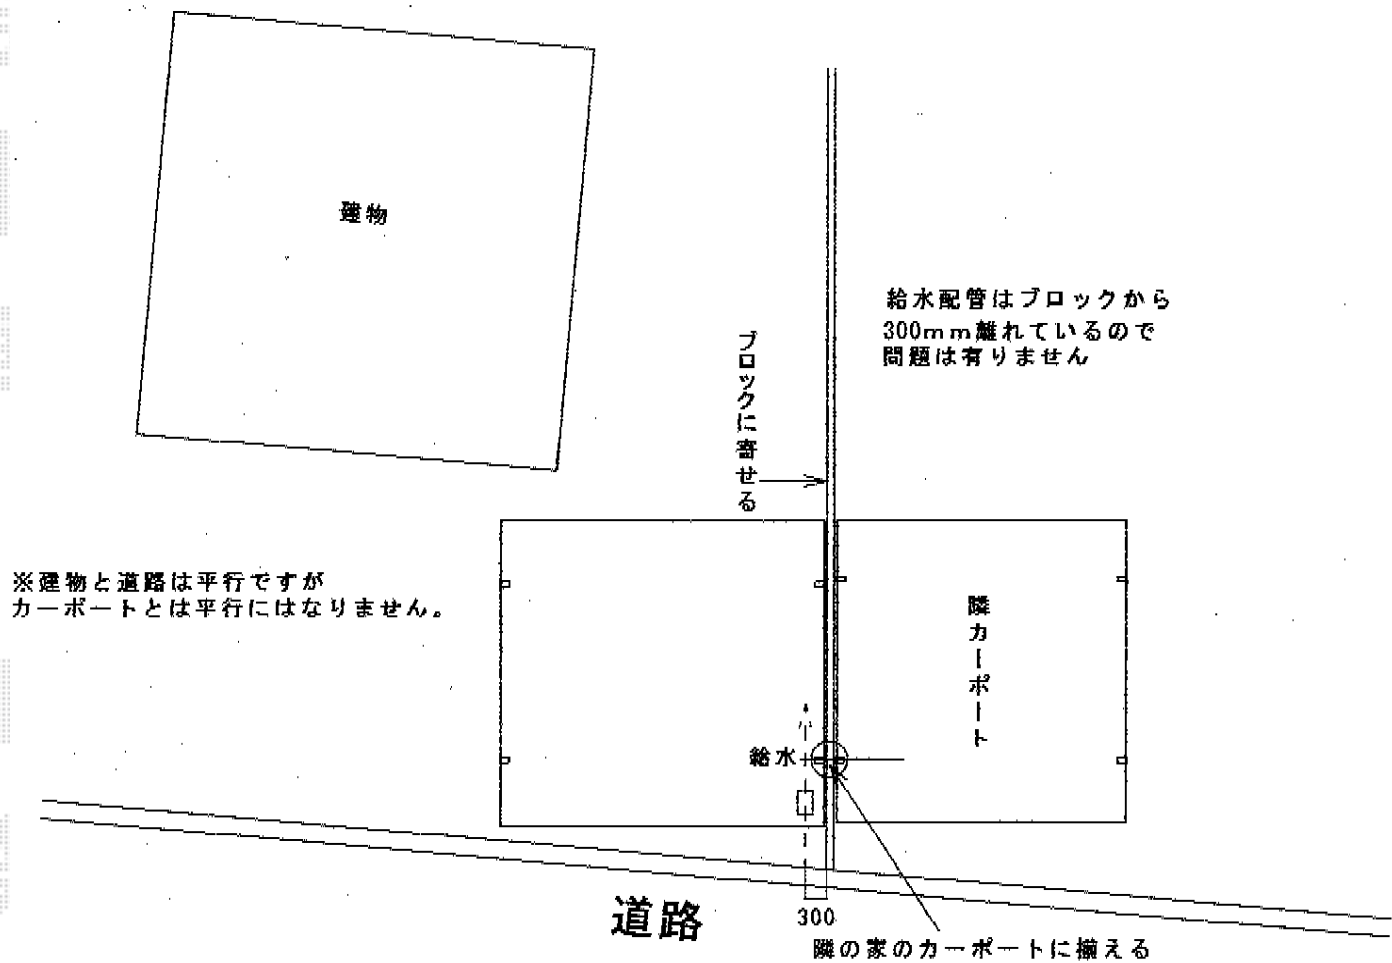

カーポート工事 施工概略図

YKK AP レイナツインポートグラン積雪～20cm対応
幅=5,392mm
奥行=5,052mm
色：プラチナステン
屋根材：熱線遮断ポリカーボネート(クリアマット)
柱仕様：ハイルーフ柱仕様(有効高 約2,350mm)

2014-9-242131

担当者

塚田