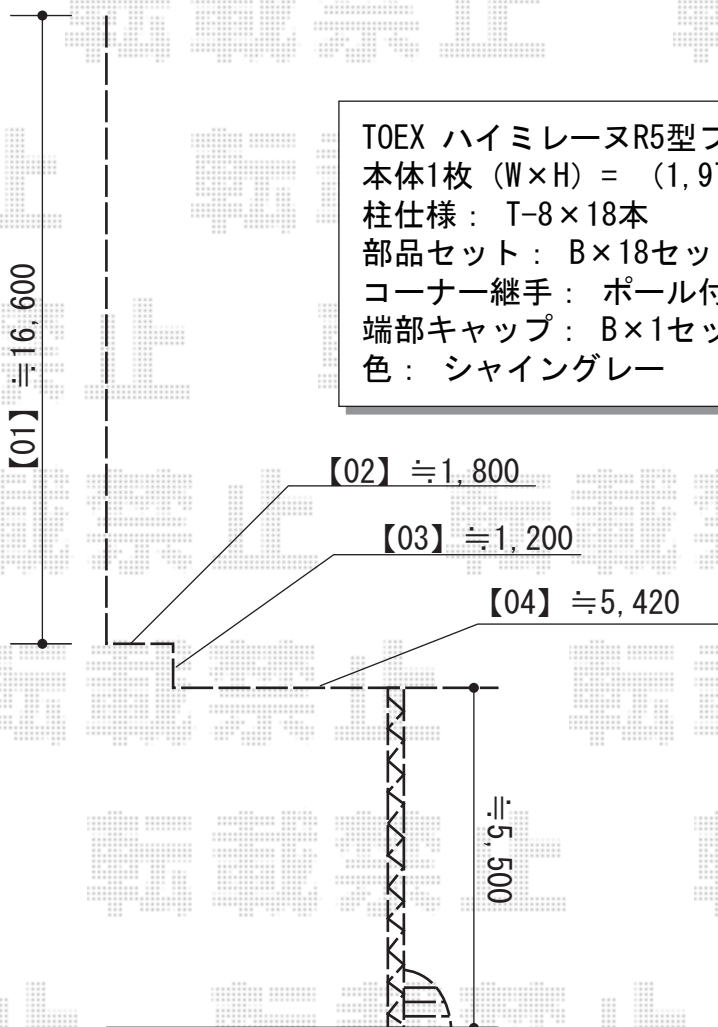

フェンス・カーゲート 施工概略図

TOEX ハイミレーヌR5型フェンス フリーポールタイプ
本体1枚 (W×H) = (1,975.5×800mm) ×14枚
柱仕様： T-8×18本
部品セット： B×18セット
コーナー継手： ポール付/T-8×3セット
端部キャップ： B×1セット
色： シヤイングレー

TOEX アルシャインII PG型R(ペットガード) Aタイプ ノンレール 片開き 590S
開口幅= 5,808mm
全幅= 5,692mm
たたみ幅= 827mm
高さ= 1,250mm
色： シヤイングレー
キャスター数： 4箇所
落棒数： 4本

2014-9-242146

担当者

松保